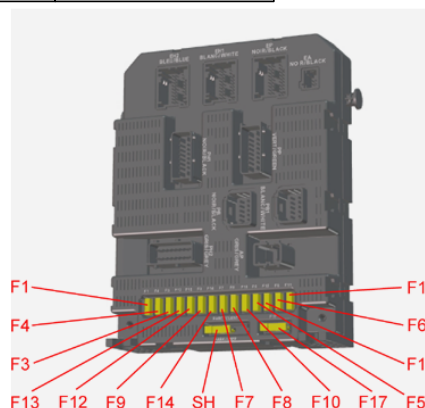

автомобиль : 207 (A7)		номер VIN: VF3WCKFUC33661379 / OPR : 10994	
область	Общие сведения (характеристики)	функция	назначение предохранителей BSI1
составные части			

null

BSI1

F1	5A	5215										
F2												
F3	5A	6570										
F4	10A	C001	1283	7306	CV00	8025	6440					
F5	30A	6811	6101	6102	6036	6005						
F6	30A	6032	6031	6407								
F7	5A	7220	3110									
F8	20A	7600	7220	BSR1	CV00	8410	8480	7215				
F9	30A	CP01										
F10	15A	2410	8602	8605								
F11	15A	C001	CA00									
F12	15A	BSR1	1326	8408	2003	5007						
F13	5A	PSF1	2120	7018								
F14	15A	0004	7500	6570	8492	8080	4746	6600				
F15	30A	6202	6207	6212	6217							
F17	40A	6411	6416	8120								