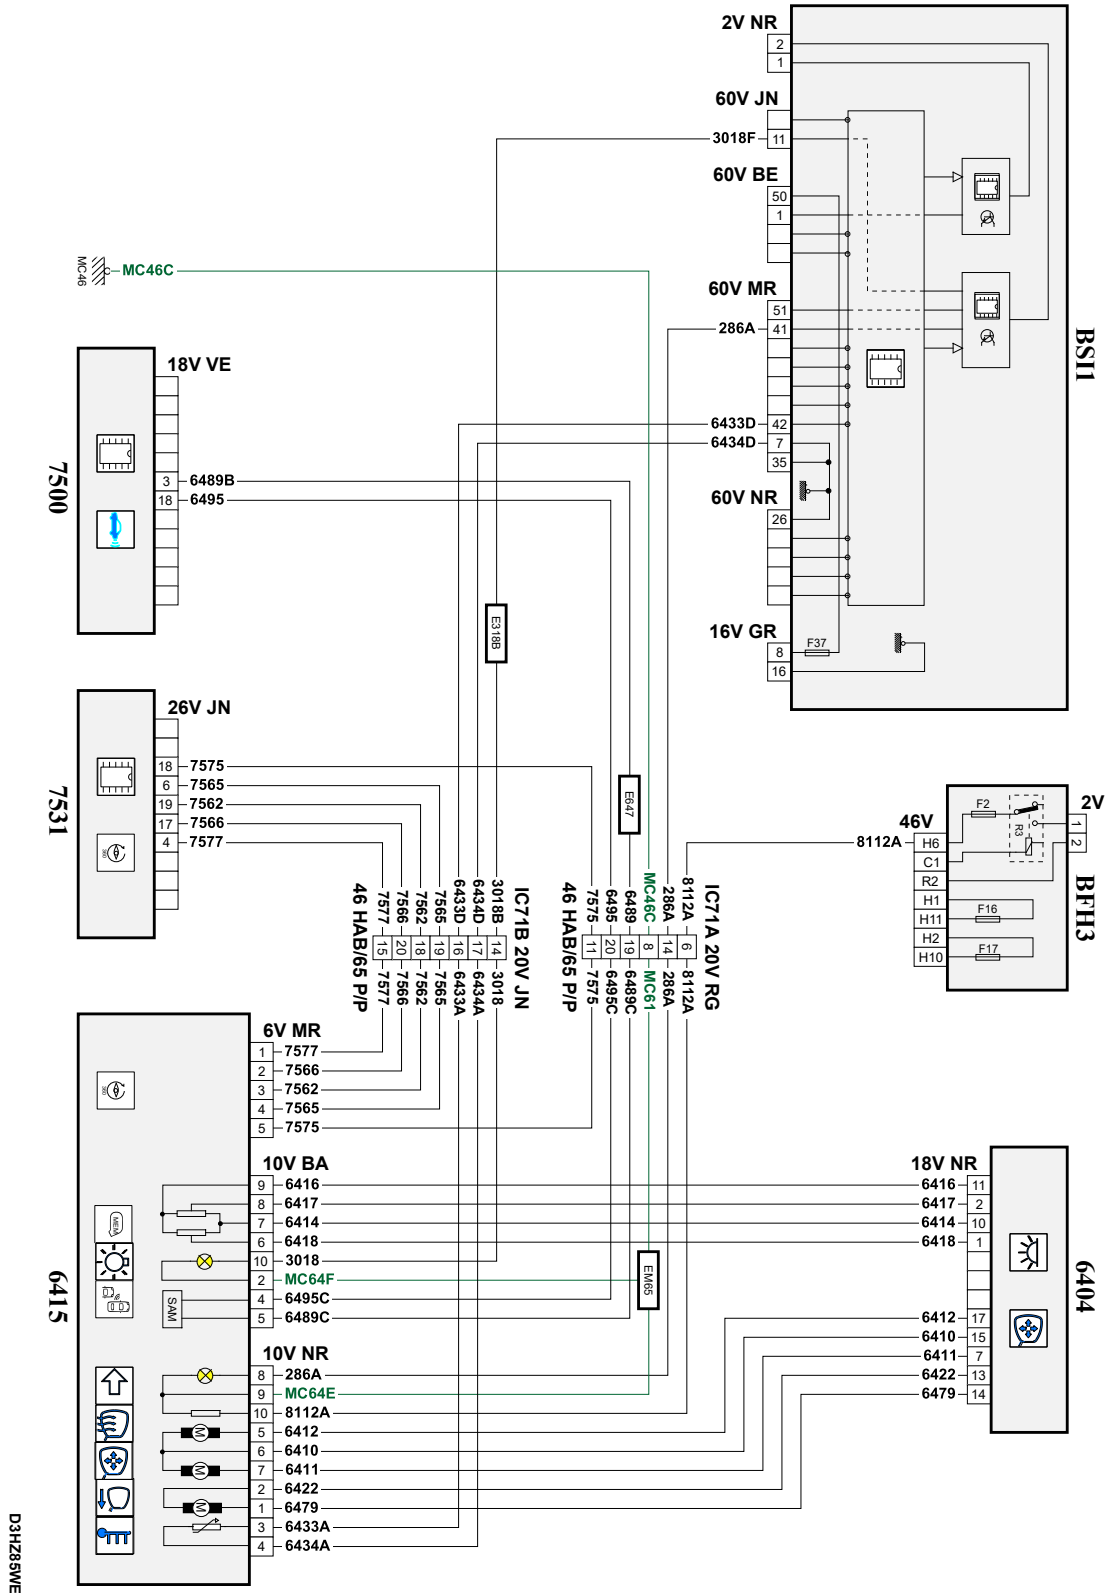

автомобиль : C4 PICASSO / C4 SPACETOURER (B78)		номер VIN: VF73DBHXTFJ873024 / OPR : 14256	
область	система помощи при вождении	функция	система помощи при парковке
составные части		6415 электропривод и обогрев правого наружного зеркала	

null

собственность PSA Peugeot Citroen

09/07/2021

код элемента	назначение	информация
6404	null	блок подсветки и запоминания положения наружного зеркала пассажира
6415	null	электропривод и обогрев правого наружного зеркала
7500	null	компьютер системы помощи при парковке
7531	null	компьютер панорамного обзора /
BFH3	null	блок предохранителей и реле салона 1
BSI1	null	интеллектуальный коммутационный блок (BSI1)
E318B	null	сращивание информационного провода (или эквипотенциального 318)
E647	null	сращивание информационного провода (или эквипотенциального 647)
EM65	null	сращивание массы (точка соединения с массой номер 65)
MC46B	null	точка соединения с массой кузова номер 46