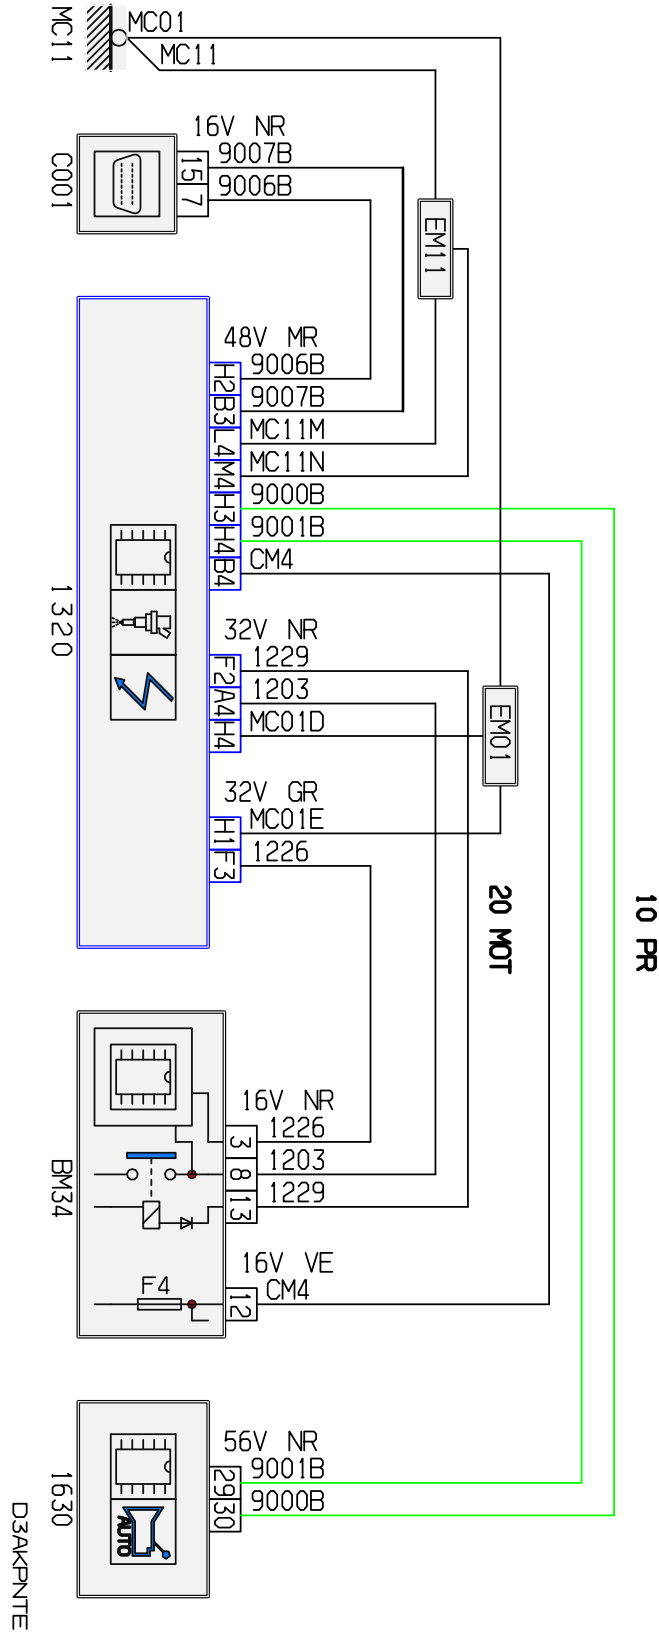

автомобиль : 206 (Full mux)	номер VIN: VF32CKFWR47718500 / OPR : 11145		
область	силовой агрегат	функция	электронный впрыск
составные части	1320 компьютер управления двигателем		

null

собственность PSA Peugeot Citroen

08/06/2021

код элемента	назначение	информация
1320	null	компьютер управления двигателем
1630	null	компьютер автоматической коробки передач /
BM34	null	коммутационный блок двигателя - 34 предохранителей
C001	null	диагностический разъем
EM01	null	сращивание массы (точка соединения с массой номер 01)
EM11	null	сращивание массы (точка соединения с массой номер 11)
MC11	null	точка соединения с массой кузова номер 11