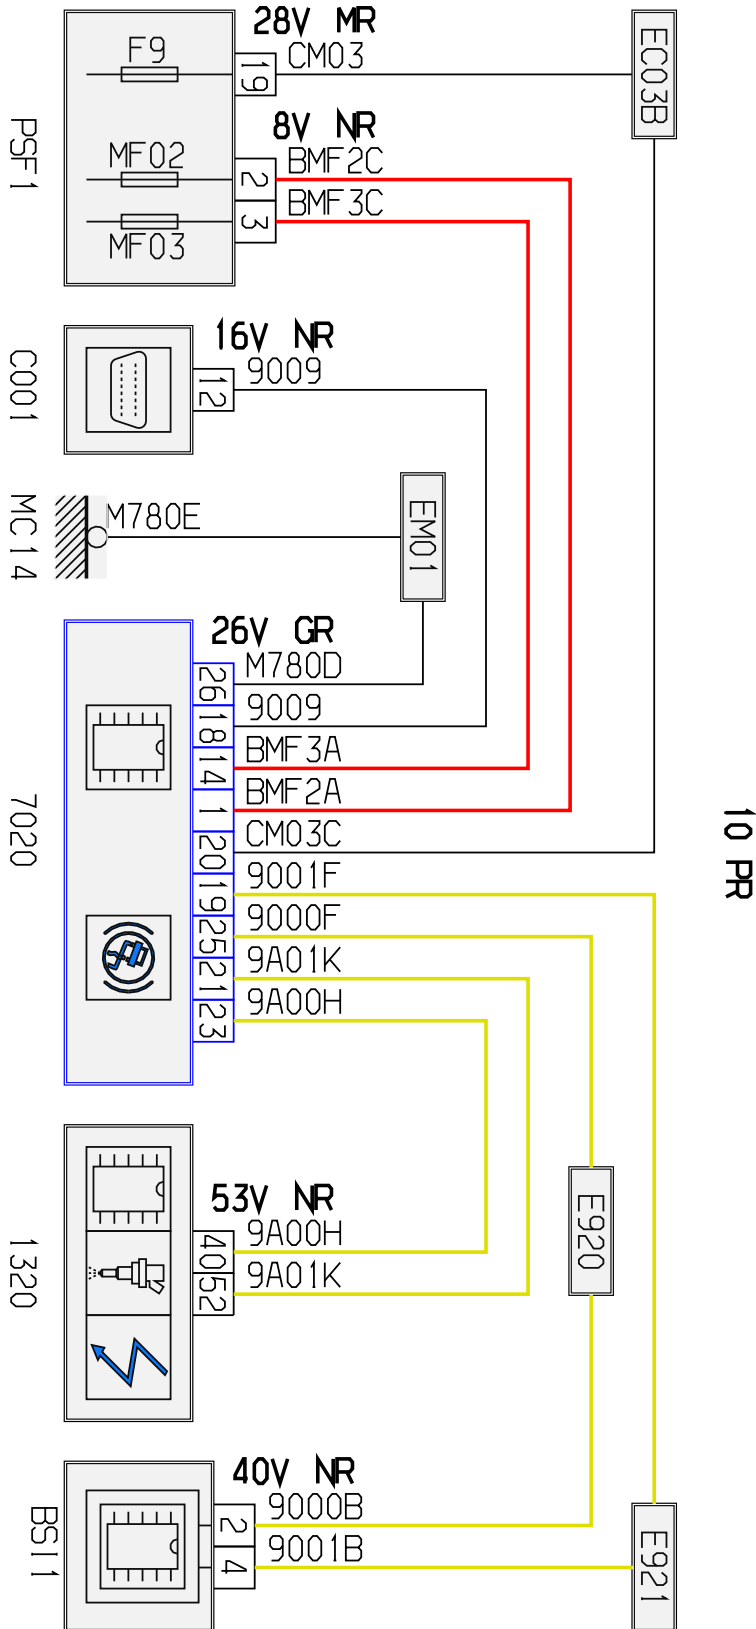

автомобиль : 207 (A7)	номер VIN: VF3WE9HXC9W126350 / OPR : 12016		
область	система помощи при вождении	функция	антиблокировочная система (ABS)
составные части	7020 компьютер управления антиблокировочной тормозной системой		

null

собственность PSA Peugeot Citroen

29/05/2021

код элемента	назначение	информация
1320	null	компьютер управления двигателем
7018	null	реле калькулятора системы антиблокировки колес
7020	null	компьютер управления антиблокировочной тормозной системой
BSI1	null	интеллектуальный коммутационный блок (BSI1)
C001	null	диагностический разъем
E920	null	сращивание информационного провода (или эквипотенциального 920)
E921	null	сращивание информационного провода (или эквипотенциального 921)
EC03B	null	сращивание "+ от замка зажигания", защищенного предохранителем номер 03B
EM01	null	сращивание массы (точка соединения с массой номер 01)
MC14	null	точка соединения с массой кузова номер 14
PSF1	null	сервисная панель - модуль предохранителей в моторном отсеке