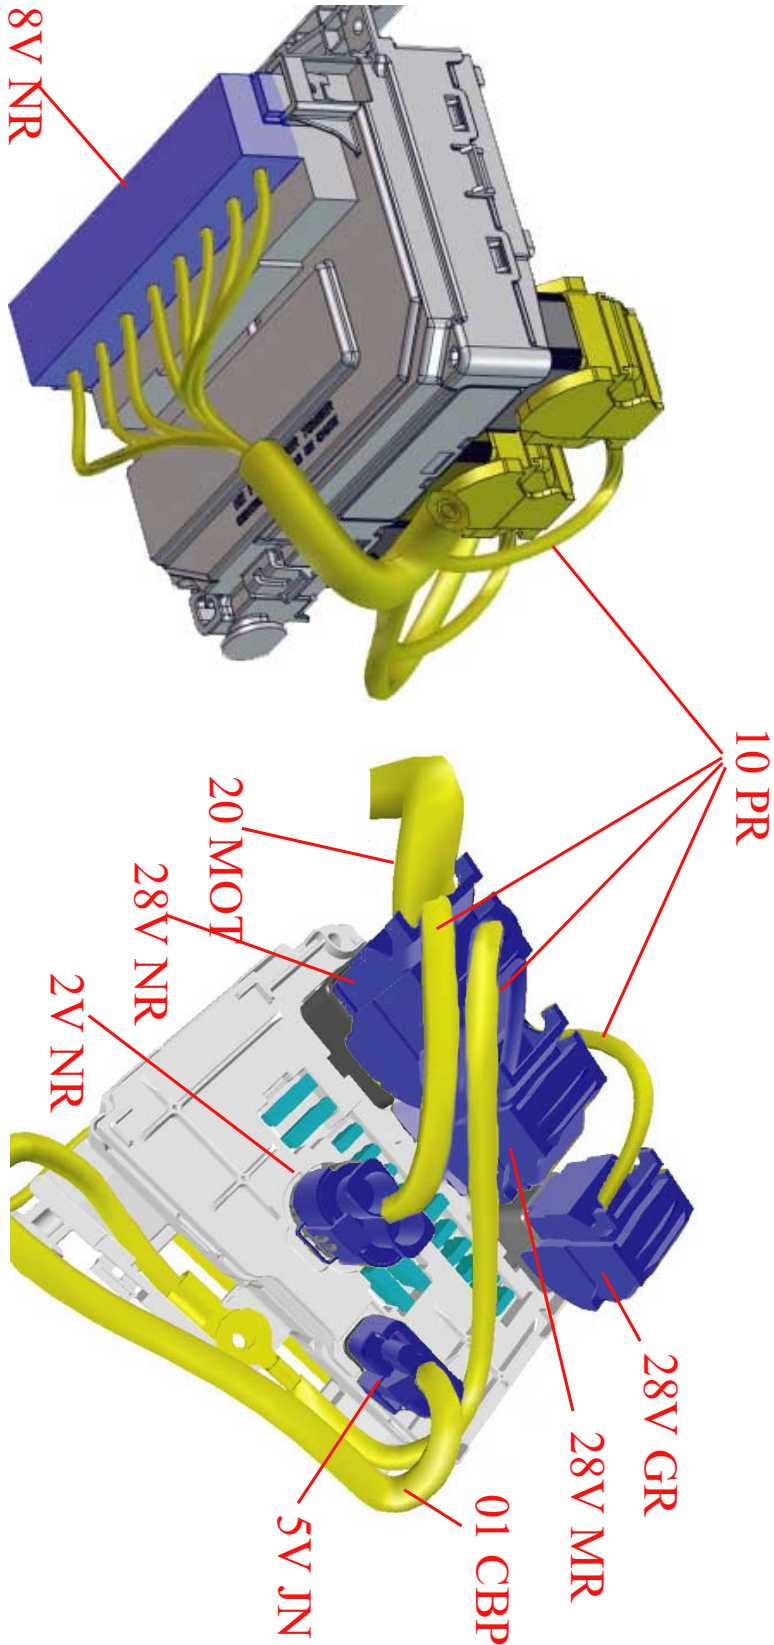

автомобиль : 407	номер VIN: VF36DRFJF21525165 / OPR : 10892		
область	Общие сведения (характеристики)	функция	назначение предохранителей PSF1
составные части	PSF1 сервисная панель - модуль предохранителей в моторном отсеке		

null

d3kmcis

собственность PSA Peugeot Citroen

30/04/2021

код элемента	назначение	информация
PSF1	null	сервисная панель - модуль предохранителей в моторном отсеке