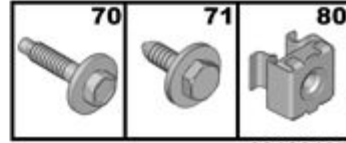

00103195

23 96 867 793 80
REACH 01 КАРКАС БАМПЕРА
INF

24 98 102 839 XT
REACH 01 КАРКАС БАМПЕРА
SUPERIEUR

25 16 134 235 80
REACH 01 КОМПЛЕКТ КРЕПЕЖНЫХ БОЛТОВ

26 16 134 164 80
REACH 01 КОЛПЧОК ЖИКЛЕРА ОМЫВАТ ФАР

27 16 134 234 80
REACH 01 КОМП ОПОР ДАТЧ ПРИБЛИЖ ПРЕПЯТ

28 16 134 233 80
REACH 01 ОПОРА ЖИКЛЕРА

03/2021