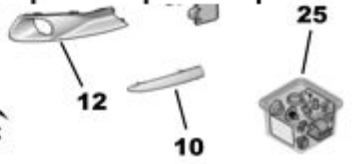

03/2021

11

26
B + C19
F + G

00103195

17 16 134 162 80
REACH 01 УСИЛИТЕЛЬ РЕШЕТКИ БАМПЕРА
SUPERIEUR18 98 091 739 80
REACH 01 УСИЛИТЕЛЬ КРЕПЛЕНИЯ
ЛЕВЫЙ98 091 738 80
REACH 01 ПРАВЫЙ22 96 774 142 80
REACH 01 УСИЛИТЕЛЬ КРЕПЛЕНИЯ
ЛЕВЫЙ96 774 139 80
REACH 01 ПРАВЫЙ

11

26
B + C19
F + G

00103195

23 96 867 793 80
REACH 01 КАРКАС БАМПЕРА
INF24 98 102 839 XT
REACH 01 КАРКАС БАМПЕРА
SUPERIEUR25 16 134 235 80
REACH 01 КОМПЛЕКТ КРЕПЕЖНЫХ БОЛТОВ26 16 134 164 80
REACH 01 КОЛПЧОК ЖИКЛЕРА ОМЫВАТ ФАР27 16 134 234 80
REACH 01 КОМП ОПОР ДАТЧ ПРИБЛИЖ ПРЕПЯТ28 16 134 233 80
REACH 01 ОПОРА ЖИКЛЕРА