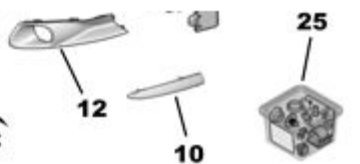

00103195

17 16 134 162 80
REACH 01 УСИЛИТЕЛЬ РЕШЕТКИ БАМПЕРА
SUPERIEUR

18 98 091 739 80
REACH 01 УСИЛИТЕЛЬ КРЕПЛЕНИЯ
ЛЕВЫЙ

98 091 738 80
REACH 01 ПРАВЫЙ

22 96 774 142 80
REACH 01 УСИЛИТЕЛЬ КРЕПЛЕНИЯ
ЛЕВЫЙ

96 774 139 80
REACH 01 ПРАВЫЙ