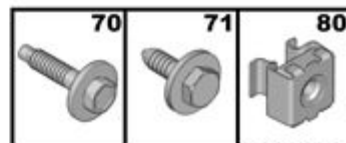

03/2021

11

26
B + C

19
F + G

00103195

16 065 615 80
REACH 01 ПРАВЫЙ
ENS

14 16 065 622 80
REACH 01 ЗАГЛУШКА БАМПЕРА
LOT D'OBTURATEURS

15 96 737 921 80
REACH 01 МОНОГРАММА

16 96 732 853 80
REACH 01 ОПОРА ПЕРЕДНЕГО БАМПЕРА
ЛЕВЫЙ

96 732 852 80
REACH 01 ПРАВЫЙ

03/2021

11

26
B + C

19
F + G

00103195

17 16 134 162 80
REACH 01 УСИЛИТЕЛЬ РЕШЕТКИ БАМПЕРА
SUPERIEUR

18 98 091 739 80
REACH 01 УСИЛИТЕЛЬ КРЕПЛЕНИЯ
ЛЕВЫЙ

98 091 738 80
REACH 01 ПРАВЫЙ

22 96 774 142 80
REACH 01 УСИЛИТЕЛЬ КРЕПЛЕНИЯ
ЛЕВЫЙ

96 774 139 80
REACH 01 ПРАВЫЙ

11

26
B + C

19
F + G

00103195

23 96 867 793 80
REACH 01 КАРКАС БАМПЕРА
INF

24 98 102 839 XT
REACH 01 КАРКАС БАМПЕРА
SUPERIEUR

25 16 134 235 80
REACH 01 КОМПЛЕКТ КРЕПЕЖНЫХ БОЛТОВ

26 16 134 164 80
REACH 01 КОЛПЧОК ЖИКЛЕРА ОМЫВАТ ФАР

27 16 134 234 80
REACH 01 КОМП ОПОР ДАТЧ ПРИБЛИЖ ПРЕПЯТ

28 16 134 233 80
REACH 01 ОПОРА ЖИКЛЕРА

03/2021