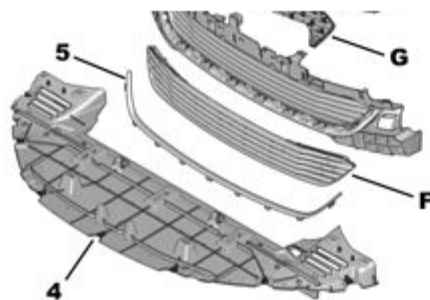

03/2021

11

26
B + C

19
F + G