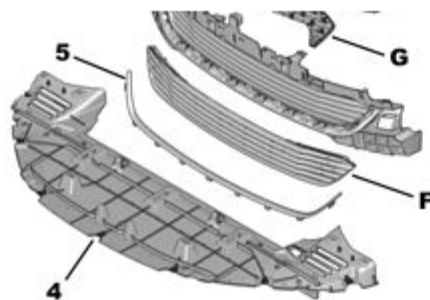

11

26
B + C

19
F + G