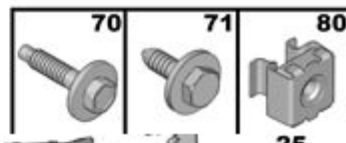

00103195

17 16 134 162 80
REACH 01 УСИЛИТЕЛЬ РЕШЕТКИ БАМПЕРА
SUPERIEUR

18 98 091 739 80
REACH 01 УСИЛИТЕЛЬ КРЕПЛЕНИЯ
ЛЕВЫЙ

98 091 738 80
REACH 01 ПРАВЫЙ

22 96 774 142 80
REACH 01 УСИЛИТЕЛЬ КРЕПЛЕНИЯ
ЛЕВЫЙ

96 774 139 80
REACH 01 ПРАВЫЙ