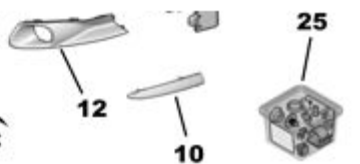

03/2021

11

26
B + C

19
F + G

00103195

16 065 615 80
REACH 01 ПРАВЫЙ
ENS

14 16 065 622 80
REACH 01 ЗАГЛУШКА БАМПЕРА
LOT D'OBTURATEURS

15 96 737 921 80
REACH 01 МОНОГРАММА

16 96 732 853 80
REACH 01 ОПОРА ПЕРЕДНЕГО БАМПЕРА
ЛЕВЫЙ

96 732 852 80
REACH 01 ПРАВЫЙ

03/2021

11

26
B + C

19
F + G

00103195

17 16 134 162 80
REACH 01 УСИЛИТЕЛЬ РЕШЕТКИ БАМПЕРА
SUPERIEUR

18 98 091 739 80
REACH 01 УСИЛИТЕЛЬ КРЕПЛЕНИЯ
ЛЕВЫЙ

98 091 738 80
REACH 01 ПРАВЫЙ

22 96 774 142 80
REACH 01 УСИЛИТЕЛЬ КРЕПЛЕНИЯ
ЛЕВЫЙ

96 774 139 80
REACH 01 ПРАВЫЙ

11

26
B + C

19
F + G

00103195

23 96 867 793 80
REACH 01 КАРКАС БАМПЕРА
INF

24 98 102 839 XT
REACH 01 КАРКАС БАМПЕРА
SUPERIEUR

25 16 134 235 80
REACH 01 КОМПЛЕКТ КРЕПЕЖНЫХ БОЛТОВ

26 16 134 164 80
REACH 01 КОЛПЧОК ЖИКЛЕРА ОМЫВАТ ФАР

27 16 134 234 80
REACH 01 КОМП ОПОР ДАТЧ ПРИБЛИЖ ПРЕПЯТ

28 16 134 233 80
REACH 01 ОПОРА ЖИКЛЕРА

03/2021