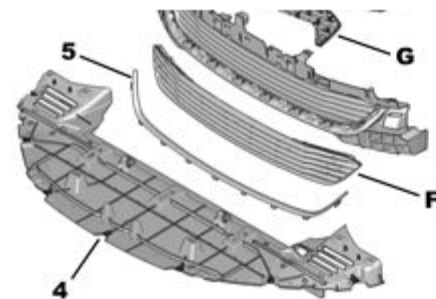

11

26
B + C

19
F + G