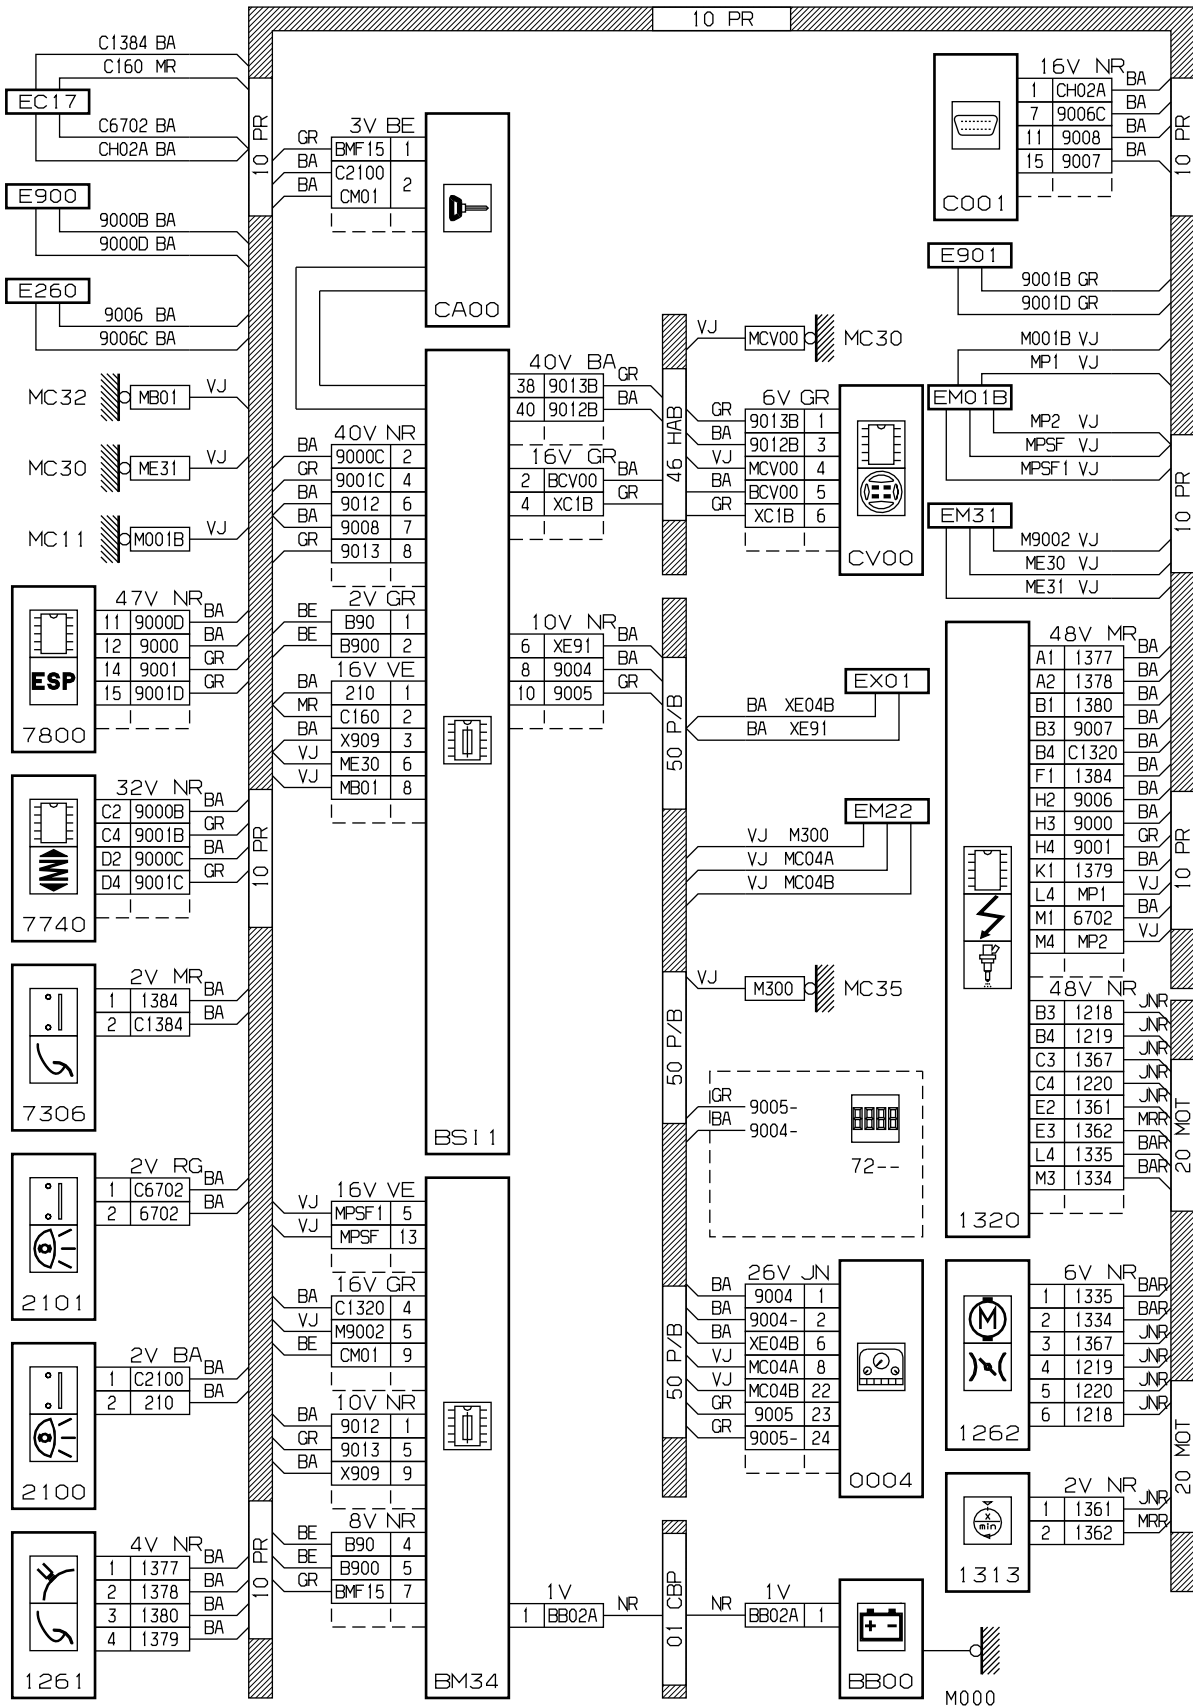

автомобиль : C5		номер VIN: VF7DCXFXF76324457 / OPR : 9388	
область	система помощи при вождении	функция	система круиз-контроля
составные части			

принцип

BS11

D3AR56CR

прокладка трубопроводов (кабелей, тросов)

D3AR56CC

прокладка трубопроводов (кабелей, тросов)

D3AR56BG

null

D3AR56B1

null

D3AR56C1

собственность PSA Peugeot Citroen