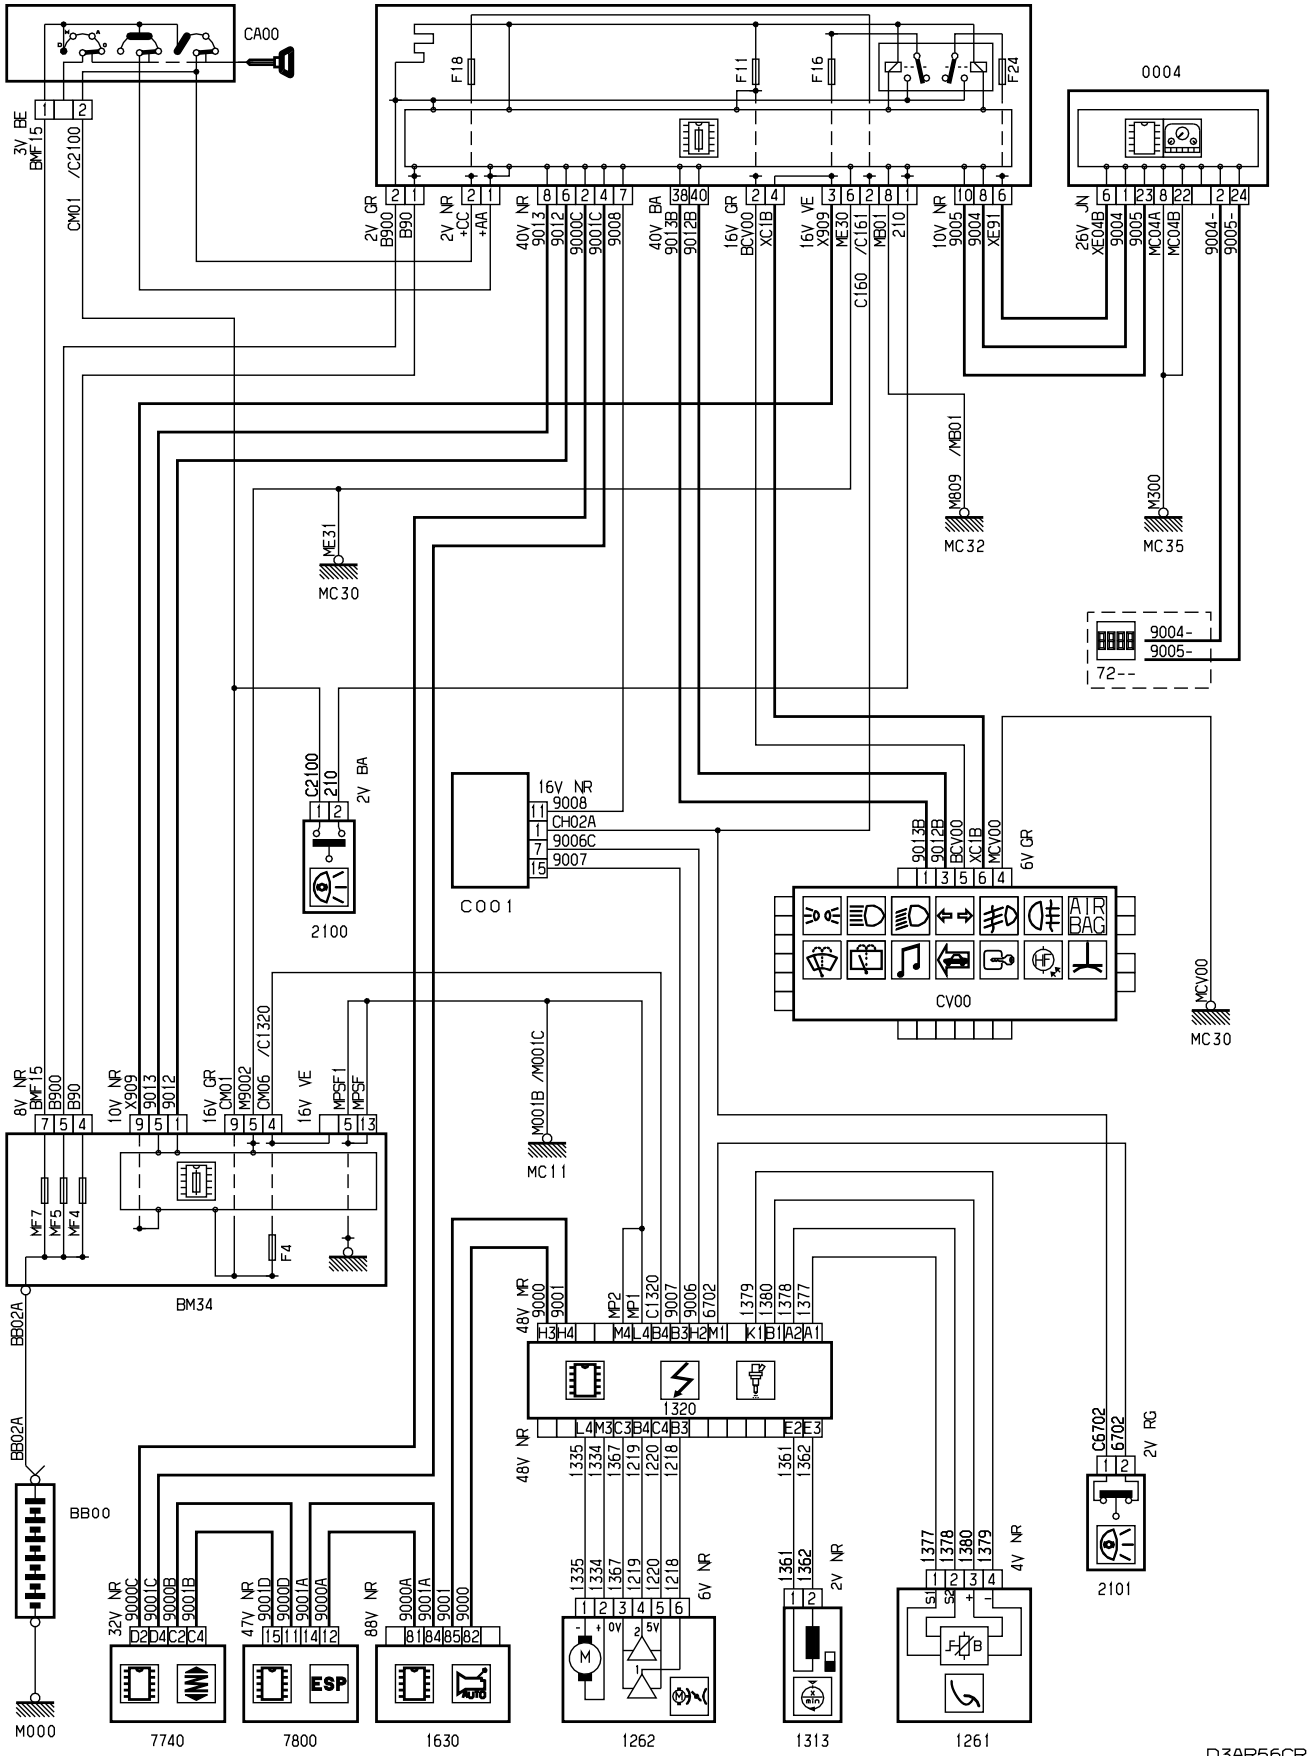

автомобиль : C5		номер VIN: VF7DCXFXF76324457 / OPR : 9388	
область	система помощи при вождении	функция	система круиз-контроля
составные части			

принцип

BS11

D3AR56CR

прокладка трубопроводов (кабелей, тросов)

D3AR56CC

прокладка трубопроводов (кабелей, тросов)

D3AR56BG

null

D3AR56B1

null

D3AR56C1

собственность PSA Peugeot Citroen