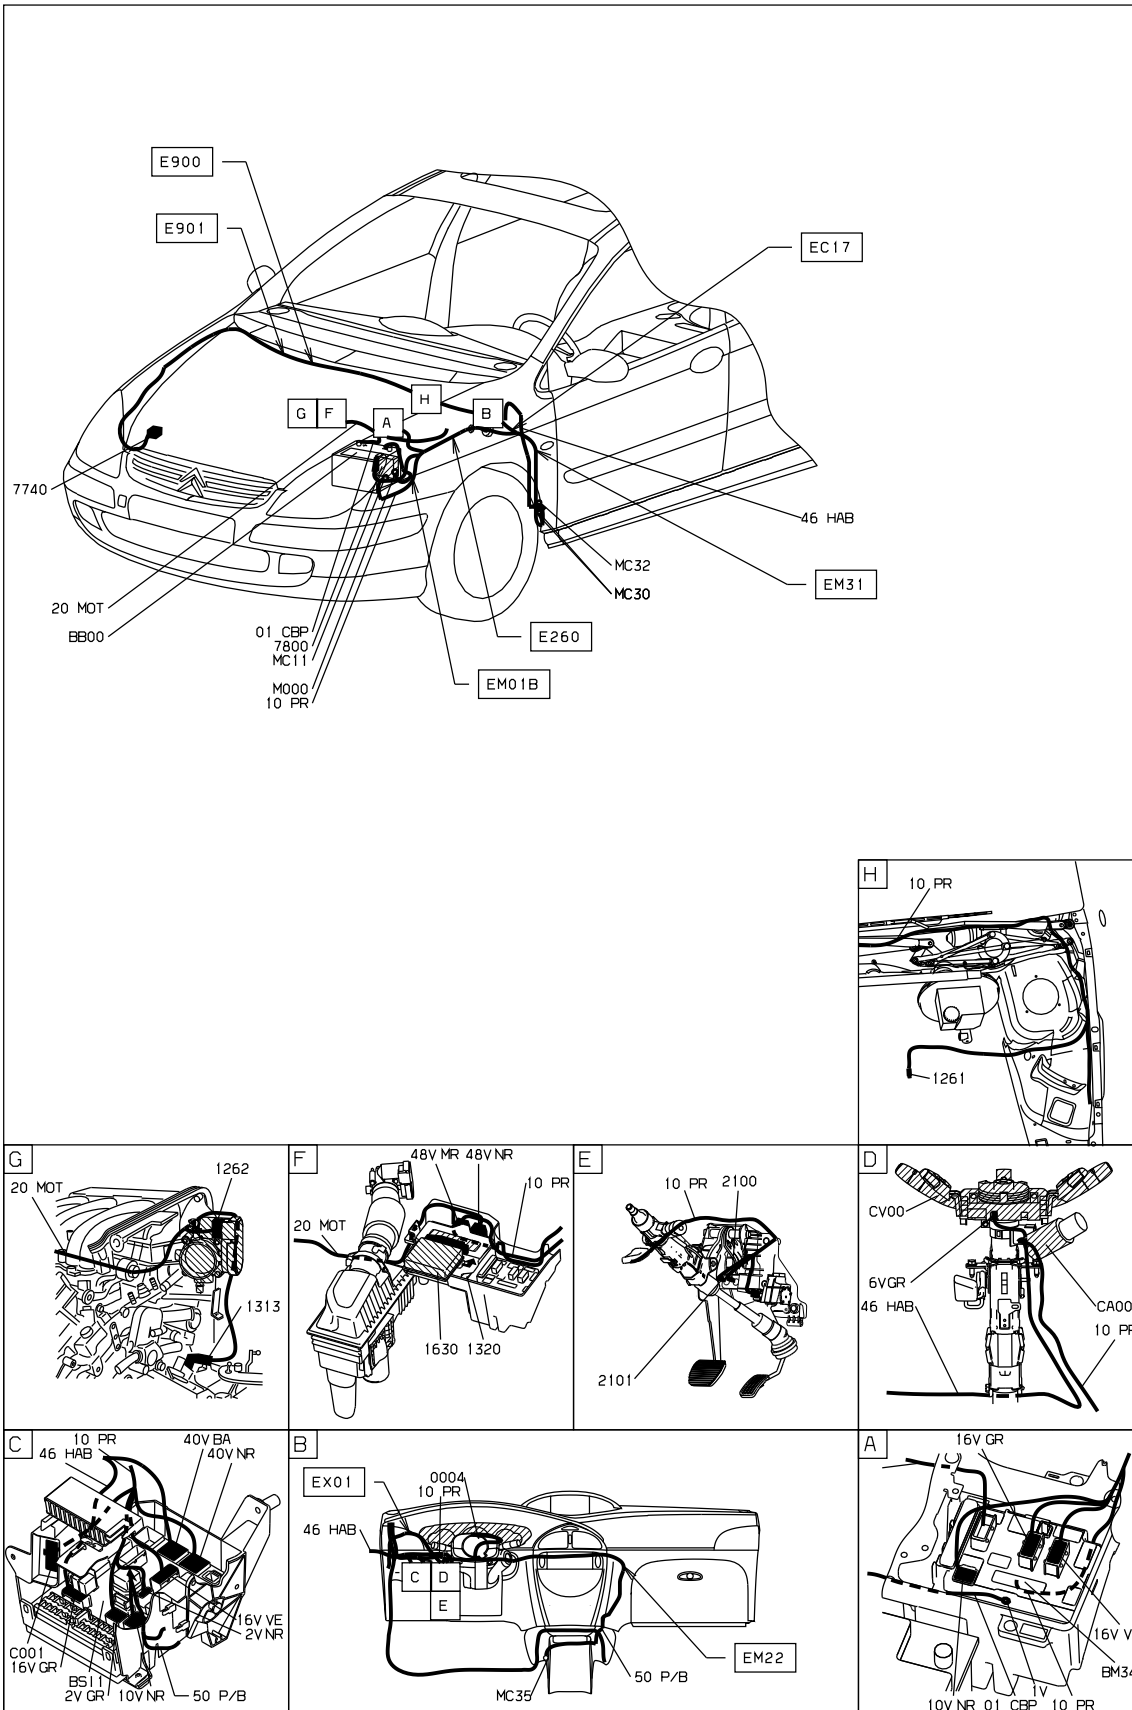

null

D3AR56C1

собственность PSA Peugeot Citroen

09/04/2021