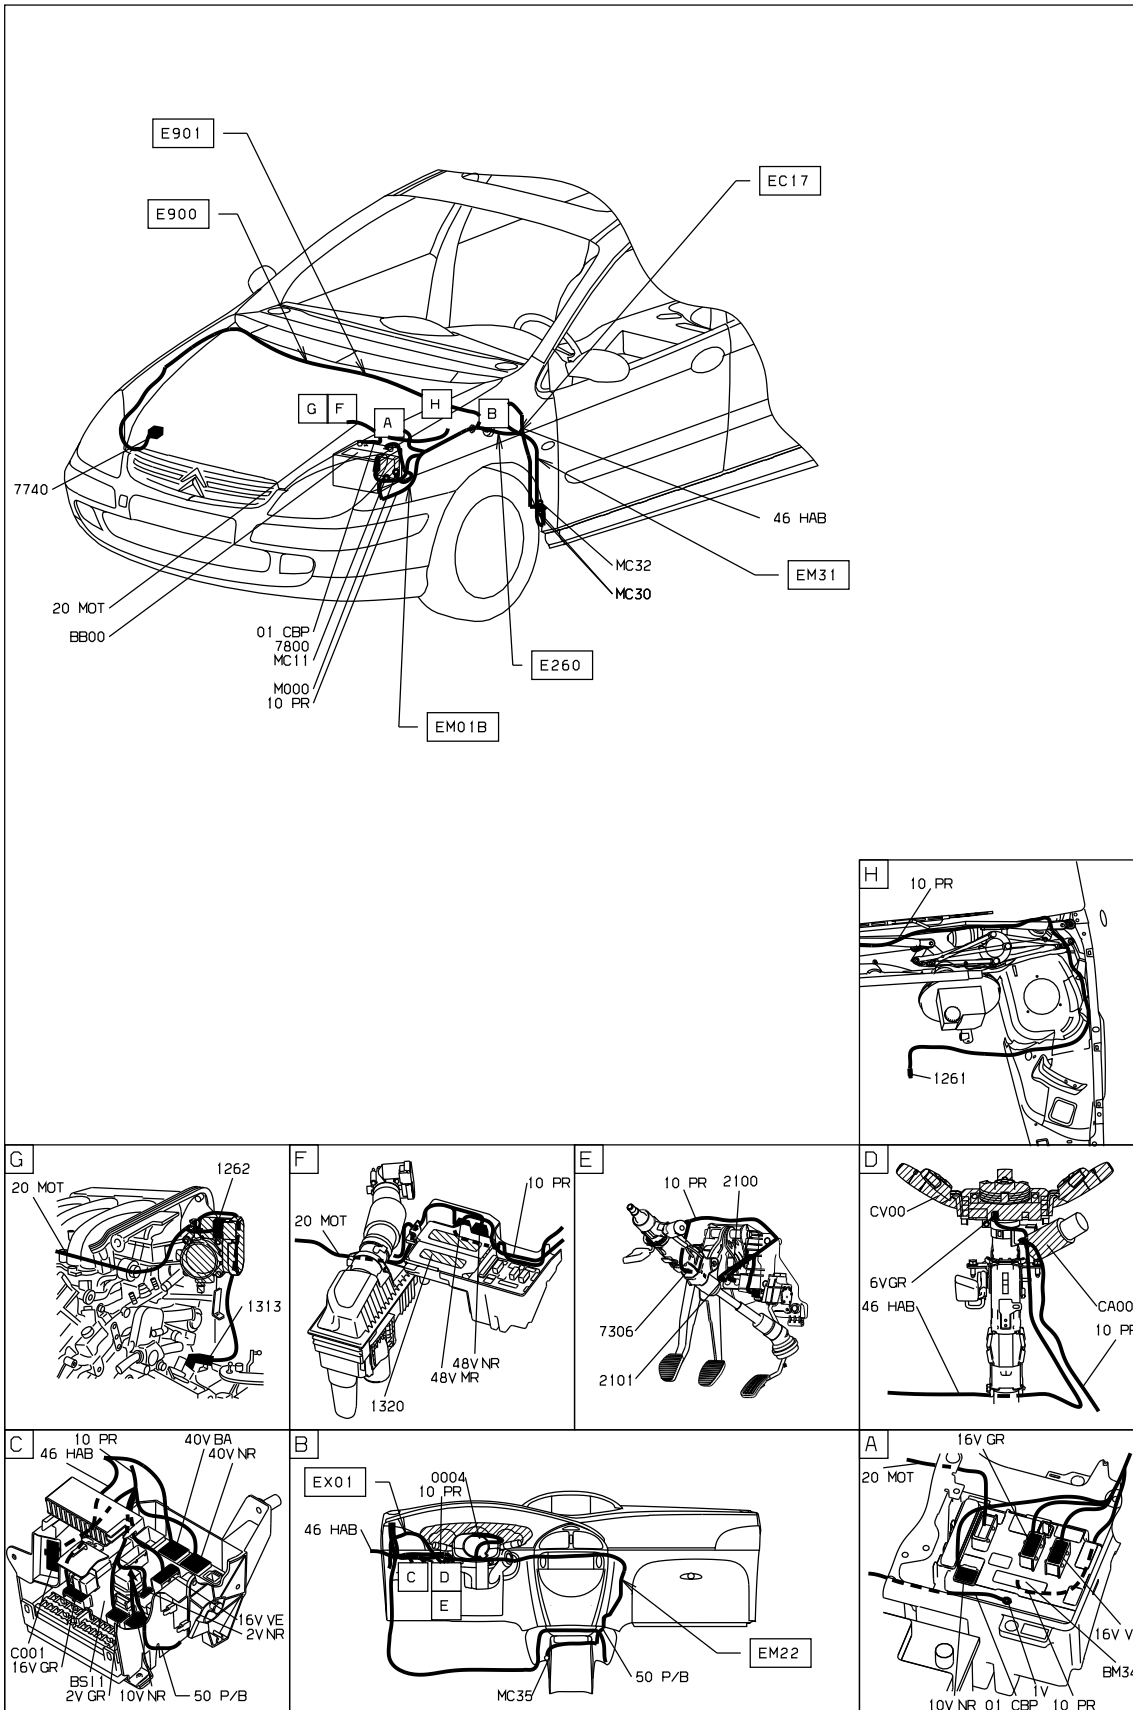

null

D3AR56B1