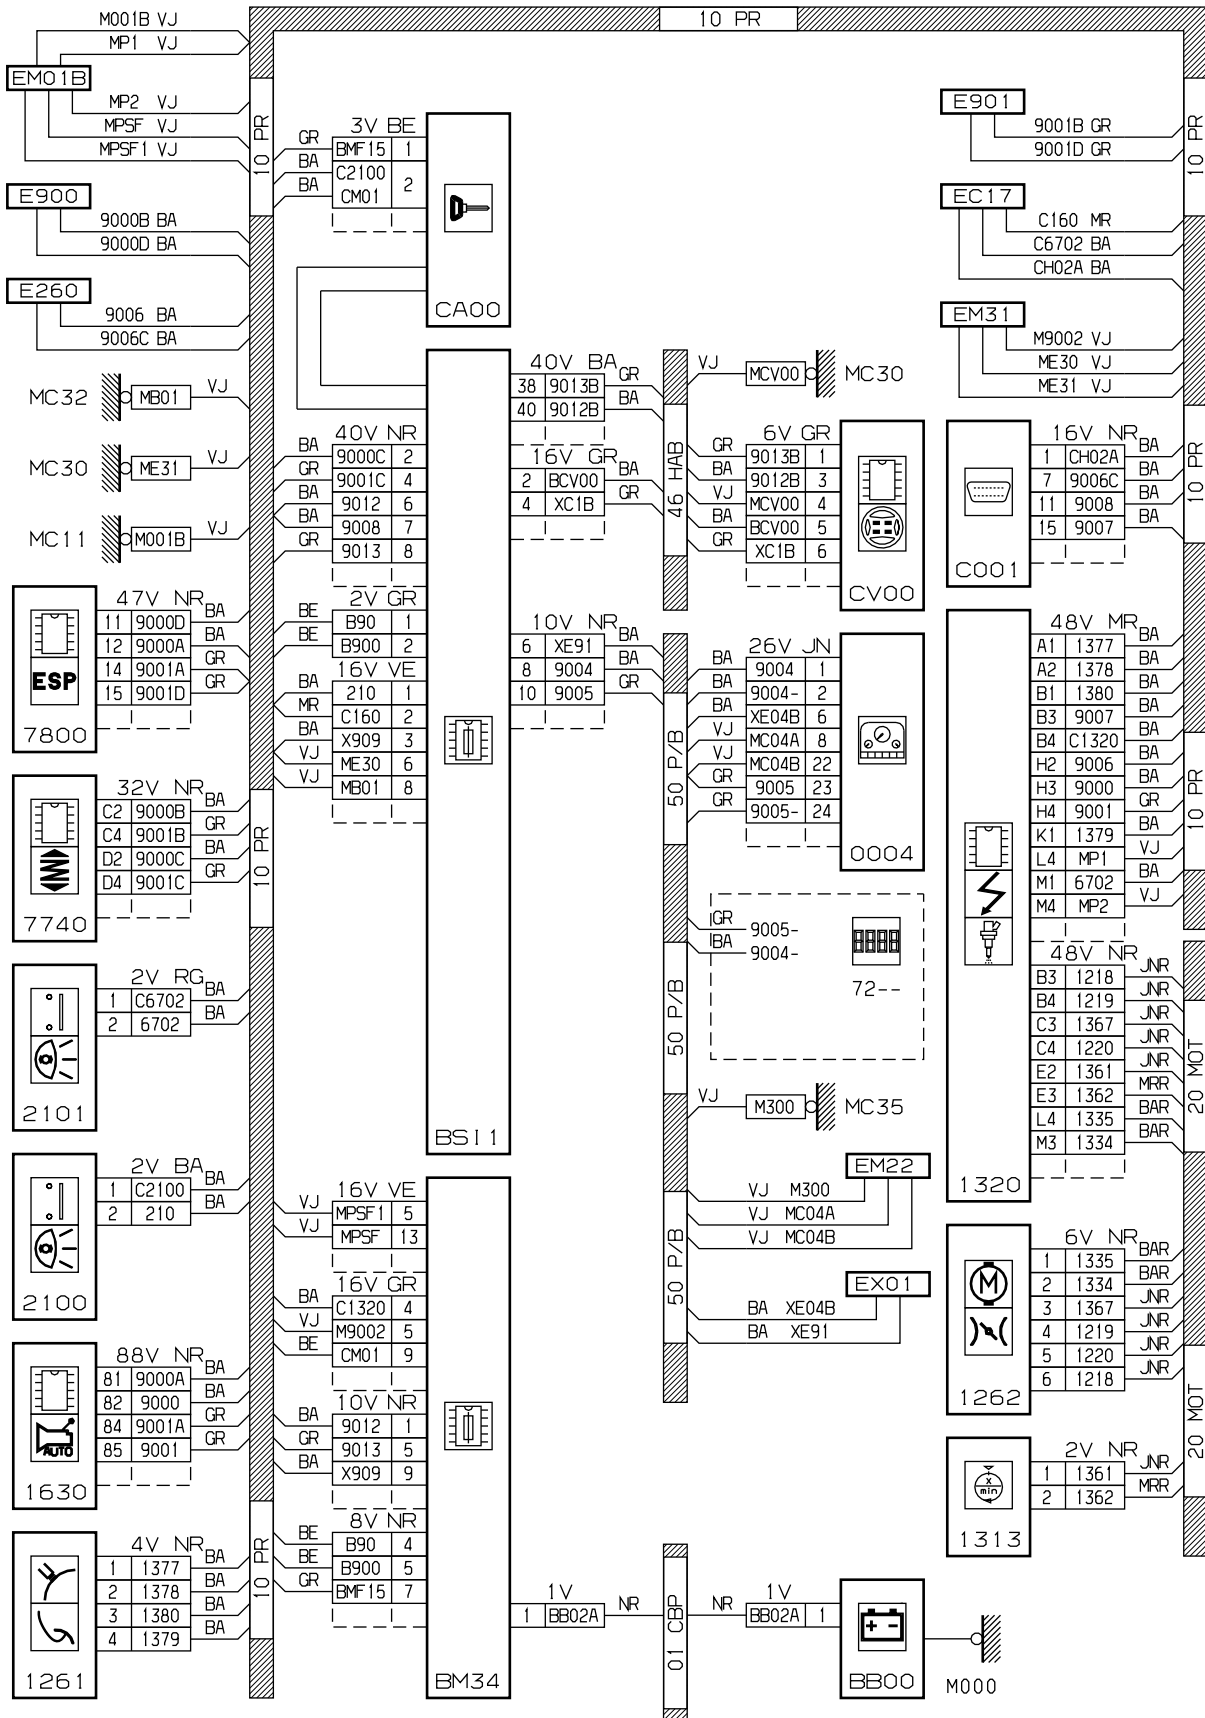

автомобиль : C5		номер VIN: VF7DCXFXF76324457 / OPR : 9388	
область	система помощи при вождении	функция	система круиз-контроля
составные части			

принцип

BS11

D3AR56CR

прокладка трубопроводов (кабелей, тросов)