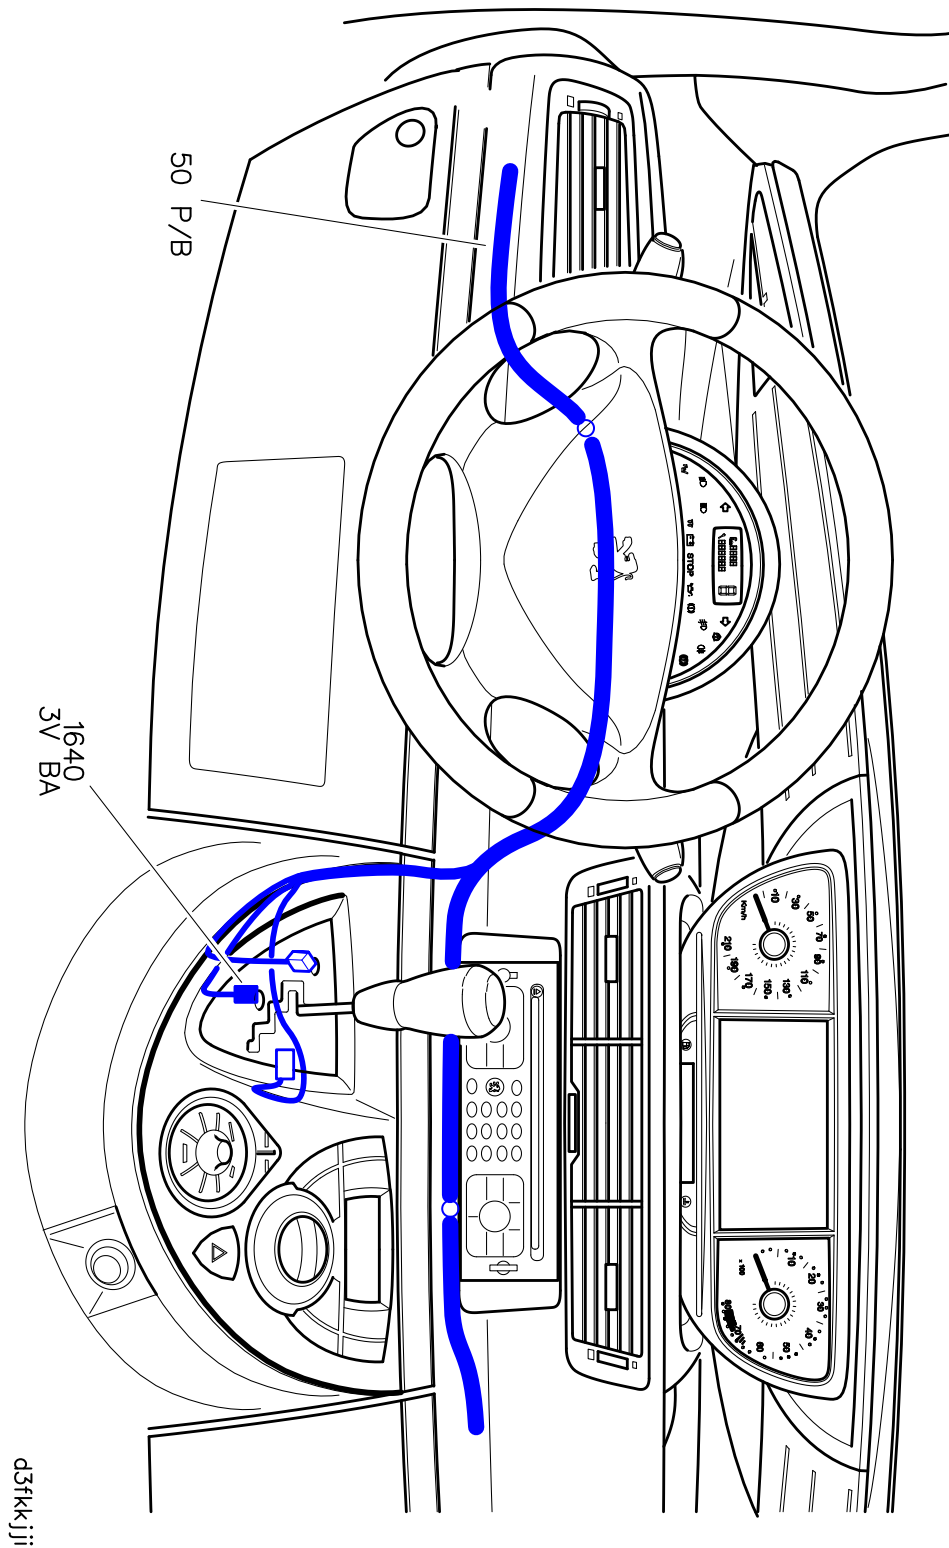

автомобиль : C8	номер VIN: VF7EAXFWF13060050 / OPR : 9611		
область	силовой агрегат	функция	автоматическая коробка передач
составные части	1640 система выбора программы автоматической коробки передач		
	null		

собственность PSA Peugeot Citroen

07/04/2021

код элемента	назначение	информация
1640	null	система выбора программы автоматической коробки передач