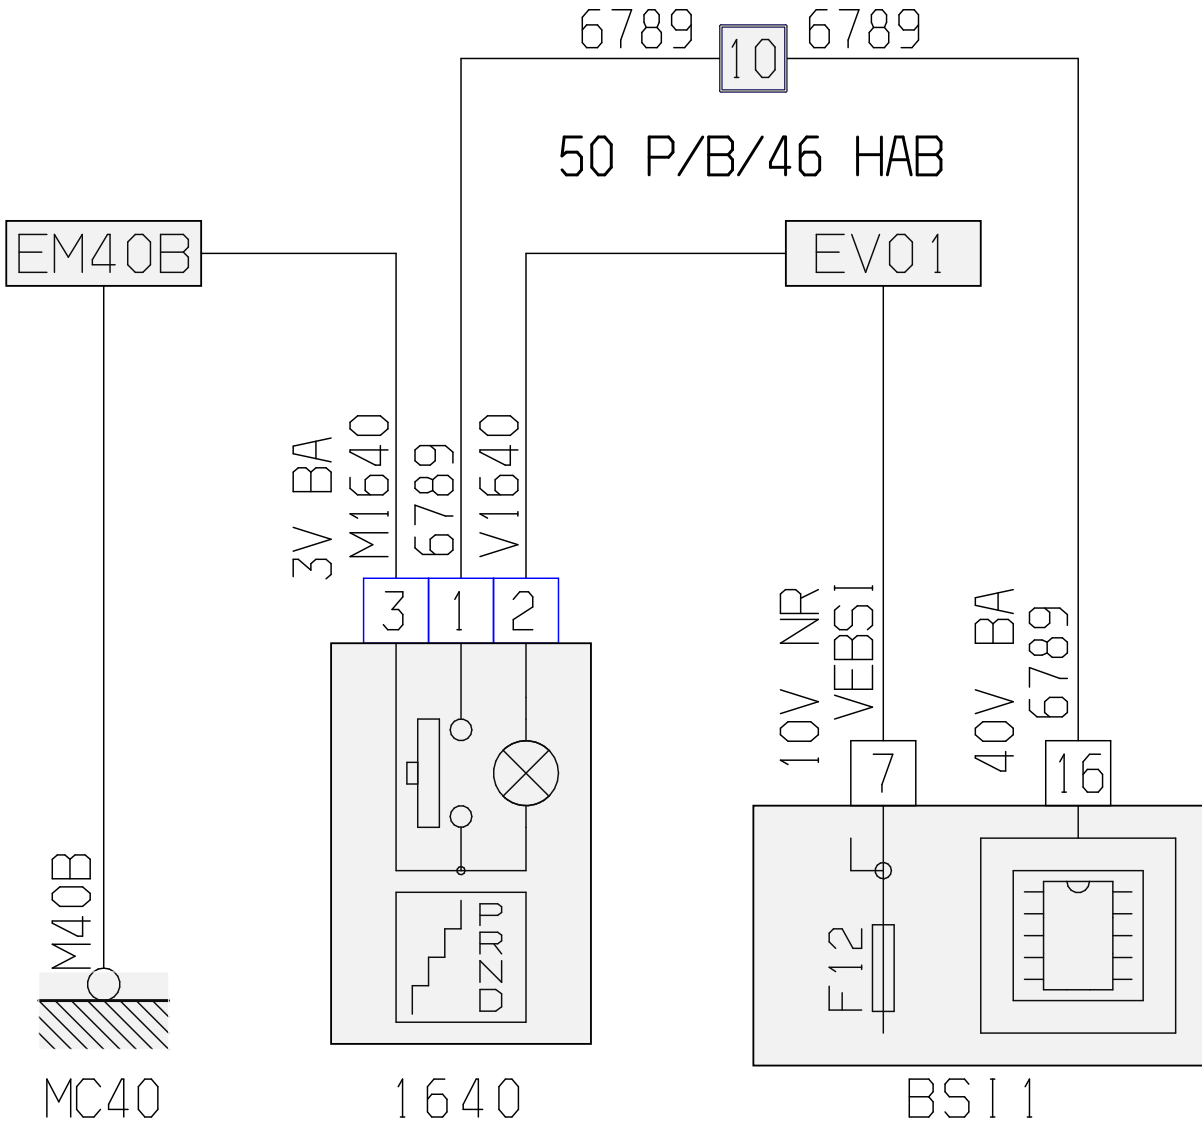

автомобиль : C8	номер VIN: VF7EAXFWF13060050 / OPR : 9611		
область	силовой агрегат	функция	автоматическая коробка передач
составные части	1640 система выбора программы автоматической коробки передач		

null

IC91B 16V BA

D3FKBEZE

собственность PSA Peugeot Citroen

07/04/2021

код элемента	назначение	информация
1640	null	система выбора программы автоматической коробки передач
BSI1	null	интеллектуальный коммутационный блок (BSI1)
EM40B	null	сращивание массы (точка соединения с массой номер 40B)
EV01	null	сращивание "+ габаритных фонарей", защищенного предохранителем номер 01
IC91B	null	соединение жгута проводов панели управления со жгутом проводов салона
MC40	null	точка соединения с массой кузова номер 40