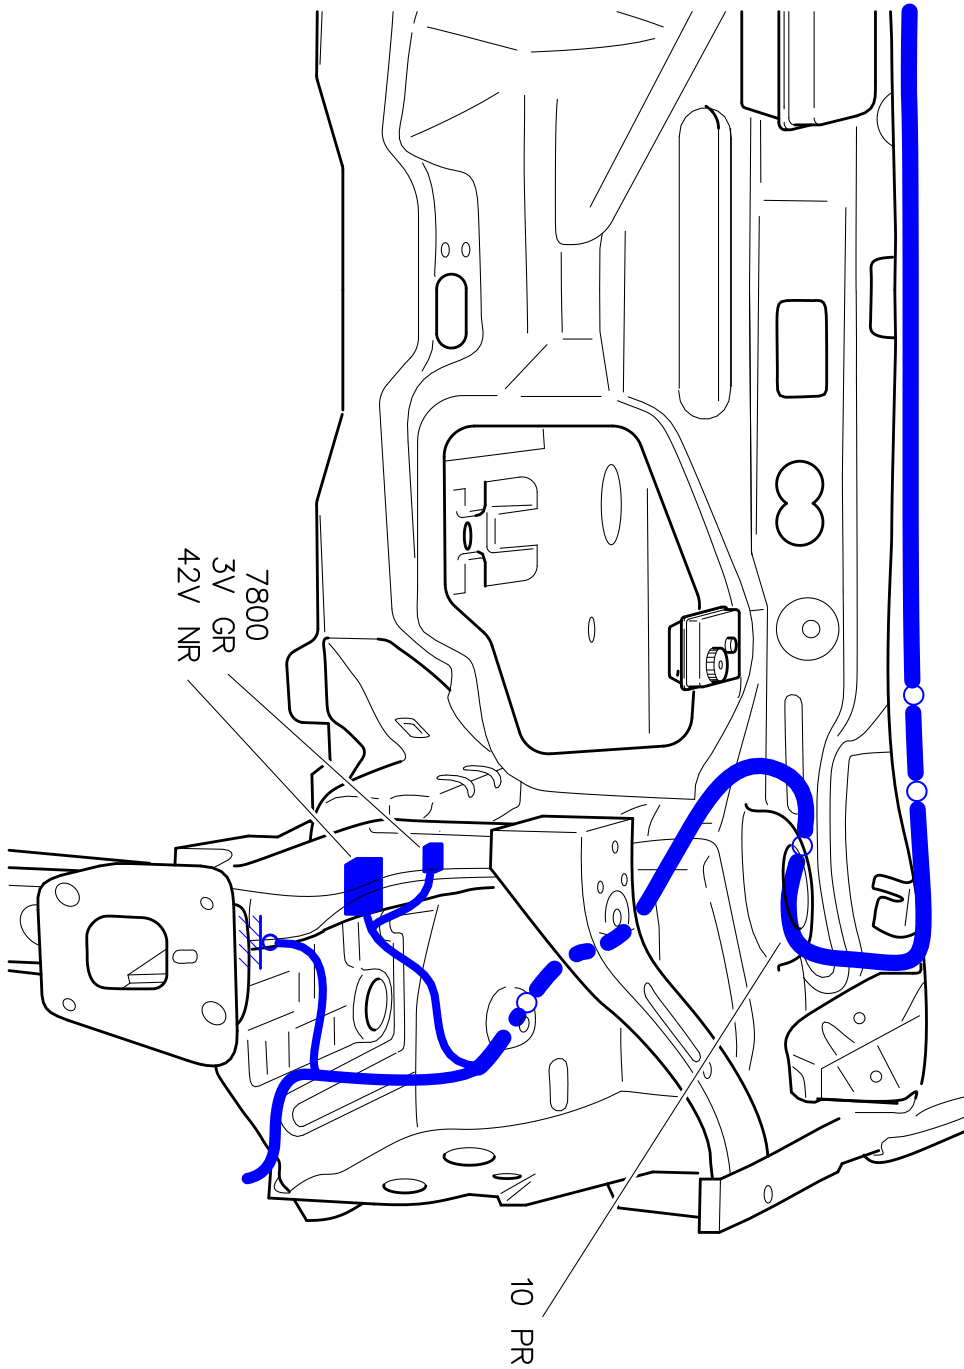

автомобиль : C8	номер VIN: VF7EAXFWF13060050 / OPR : 9611		
область	силовой агрегат	функция	автоматическая коробка передач
составные части	7800 calculateur controle de stabilite		

null

d3тfккpіі

собственность PSA Peugeot Citroen

07/04/2021

код элемента	назначение	информация
7800	null	calculateur controle de stabilite