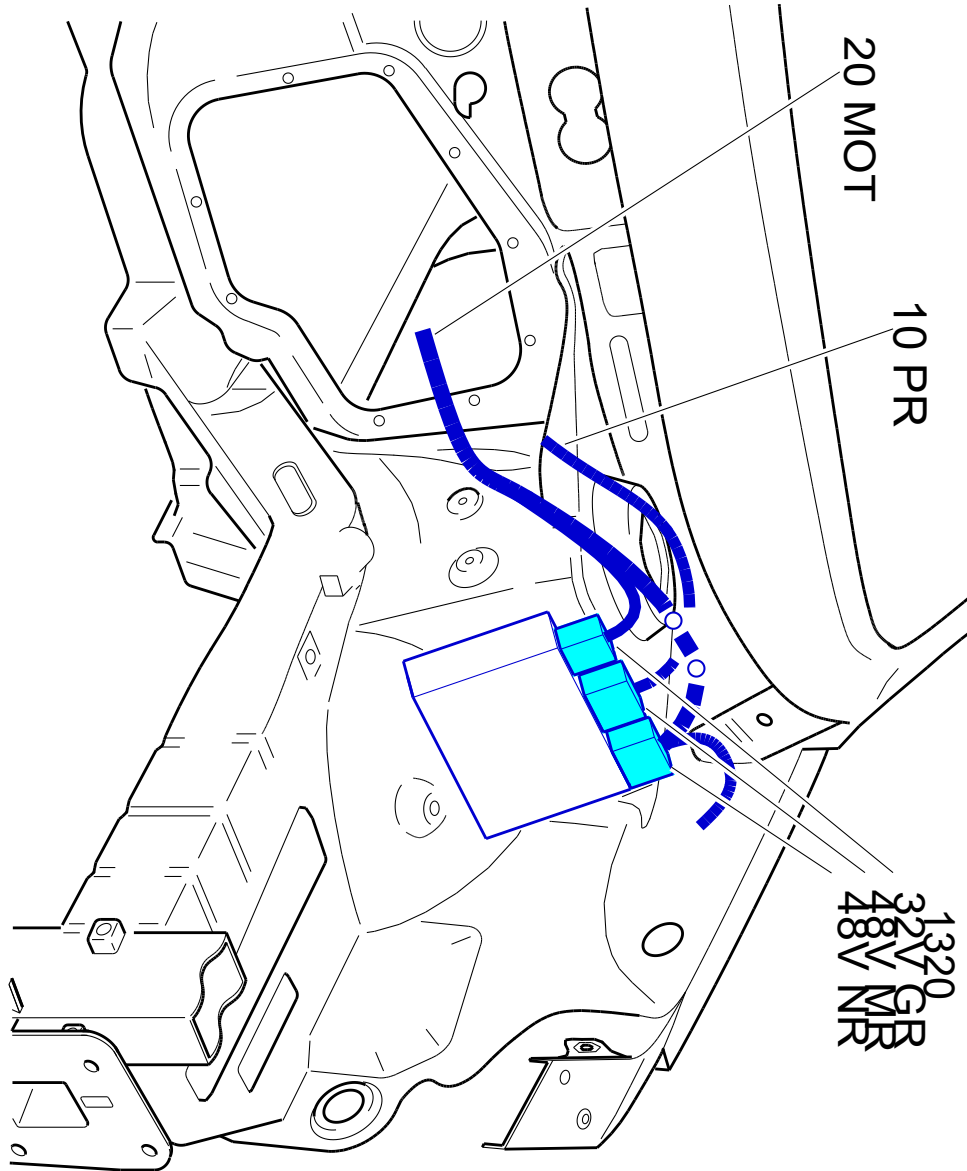

автомобиль : C8	номер VIN: VF7EAXFWF13060050 / OPR : 9611		
область	силовой агрегат	функция	автоматическая коробка передач
составные части	1320 компьютер управления двигателем		
	null		

d3fkkksi

собственность PSA Peugeot Citroen

07/04/2021

код элемента	назначение	информация
1320	null	компьютер управления двигателем