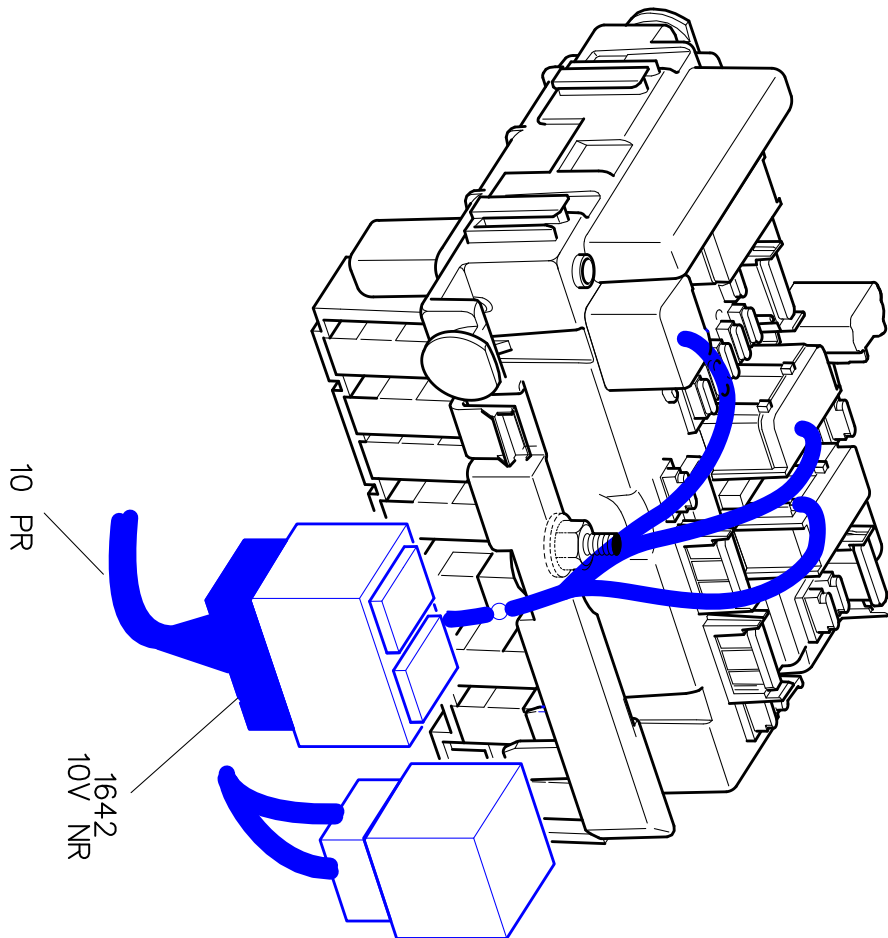

|                 |  |         |                                |
|-----------------|--|---------|--------------------------------|
| автомобиль : C8 | номер VIN: VF7EAXFWF13060050 / OPR : 9611                              |         |                                |
| область         | силовой агрегат  | функция | автоматическая коробка передач |
| составные части | 1642 реле управления механизмом блокировки рычага переключения передач |         |                                |
| null            |  |         |                                |

d37f4kpxsi

собственность PSA Peugeot Citroen

07/04/2021

| код элемента | назначение | информация  |
|--------------|------------|---|
| 1642         | pull       | реле управления механизмом блокировки рычага переключения передач |