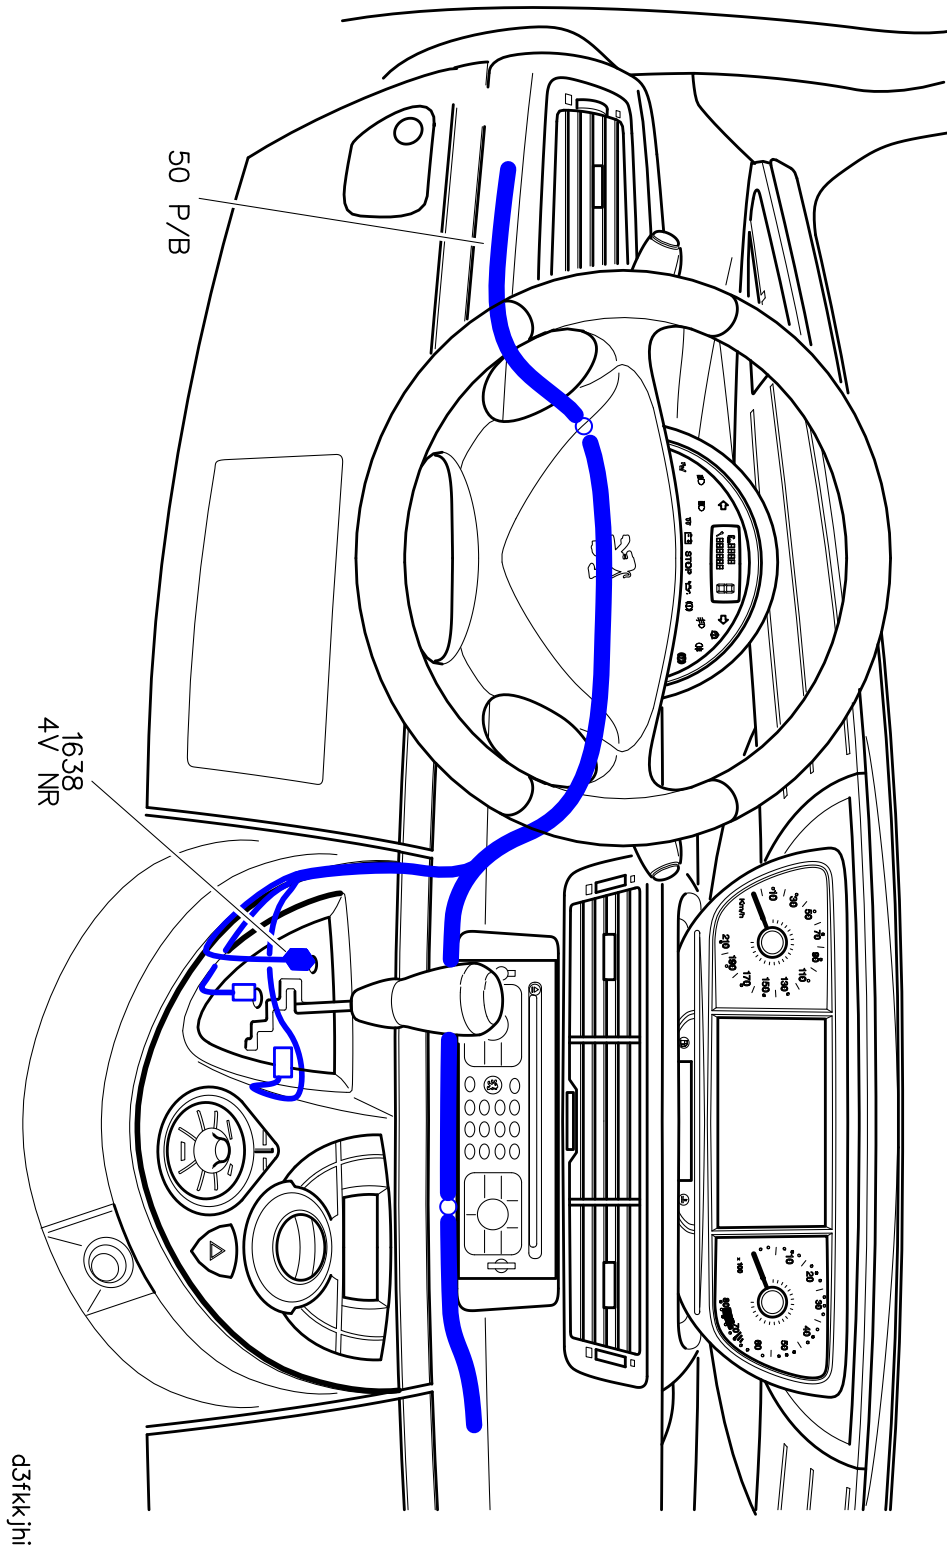

автомобиль : C8	номер VIN: VF7EAXFWF13060050 / OPR : 9611		
область	силовой агрегат	функция	автоматическая коробка передач
составные части	1638 привод блокировки селектора передач		
	null		

собственность PSA Peugeot Citroen

07/04/2021

код элемента	назначение	информация
1638	pull	привод блокировки селектора передач