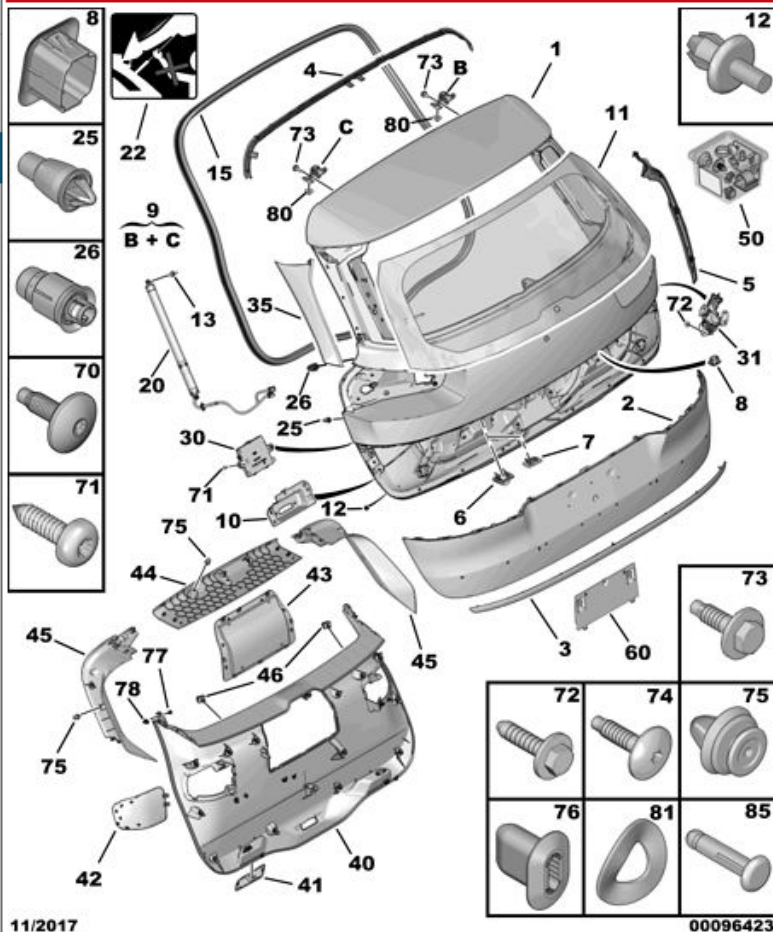

30.07.20
0570 07 8449 01A

СТЕКЛО И МОЛДИНГ ЗАДНЕЙ ДВЕРИ

11/2017

00096423

А) ДОПОЛНИТЕЛЬНО ПРЕДЛАГАЕТСЯ КОМПЛЕКТ КРЕПЛЕНИЯ

01	16 093 477 80 REACH	01	ДВЕРЬ БАГАЖНОГО ОТДЕЛЕНИЯ - УПРАВЛЕНИЕ КРЫШКОЙ БАГАЖН ОТДЕЛ БЕЗ ЭЛЕКТРОПРИВОДА СМ. А)
	16 093 759 80 REACH	01	- УПРАВЛЕНИЕ КРЫШКОЙ БАГАЖН ОТДЕЛ С ЭЛЕКТРОПРИВОДОМ СМ. А)
02	16 093 478 80 REACH	01	НАРУЖНАЯ ПАНЕЛЬ ДВЕРИ БАГ. ОТД DNF - УПРАВЛЕНИЕ КРЫШКОЙ БАГАЖН ОТДЕЛ БЕЗ ЭЛЕКТРОПРИВОДА ПОД ПОКРАСКУ; НЕ ШТАМПОВАННЫЙ
	16 093 479 80 REACH	01	DNF - УПРАВЛЕНИЕ КРЫШКОЙ БАГАЖН ОТДЕЛ С ЭЛЕКТРОПРИВОДОМ ШТАМПОВАННЫЙ, ПОД ПОКРАСКУ
03	16 093 489 80 REACH	01	ДЕКОР ЭЛЕМ. ДВЕРИ БАГ. ОТДЕЛЕН
04	98 000 221 80 REACH NFP	01	УПЛОТНИТЕЛЬ ДВЕРИ БАГАЖН. ОТДЕЛ
05	98 008 849 80 REACH	01	УПЛОТНИТЕЛЬ БОКОВ ДВ БАГАЖН ОТД ПРАВЫЙ LAT
	98 008 850 80 REACH	01	ЛЕВЫЙ LAT
06	16 093 529 80 REACH	01	КРОНШТЕЙН ВИДЕОКАМЕРЫ - СИСТЕМА ЗАПУСКА ДВИГАТЕЛЯ "СВОБОДНЫЕ РУКИ"
07	98 024 410 80 REACH	01	ЗАГЛУШКА СТЕКЛА ЗАДНЕЙ ДВЕРИ - БЕЗ ФУНКЦИИ ПОМОЩИ ПАНОРАМНОГО ОБЗОРА
08	96 737 756 XT REACH	01	ЗАГЛУШКА - СИСТЕМА ЗАПУСКА ДВИГАТЕЛЯ "СВОБОДНЫЕ РУКИ"
09	16 093 616 80 REACH RP 98 249 279 80	02 01	ШАРНИР ДВЕРИ БАГАЖН. ОТДЕЛЕН.
10	96 881 377 80 REACH	01	УСИЛИТЕЛЬ КРЫШКИ ДВЕРИ БАГ. ОТД
11	96 758 406 80 REACH	01	СТЕКЛО ДВЕРИ БАГАЖН ОТДЕЛЕН. - ТОПИРОВАННЫЙ
	96 758 407 80 REACH	01	- ТОНИРОВАННОЕ СТЕКЛО + СИЛЬНО ТОНИРОВАННОЕ СЗАДИ ИЛИ ТОНИРОВАННОЕ СТЕКЛО + СИЛЬНО ТОНИРОВАННОЕ
12	16 093 480 80 REACH	10	(MUL) ЗАКЛЕПКА
13	98 115 523 80 REACH	02	ШАРНИР DIAM EXT 10
15	98 002 615 80 REACH	01	УПЛОТНИТЕЛЬ ДВЕРИ БАГАЖН. ОТДЕЛ