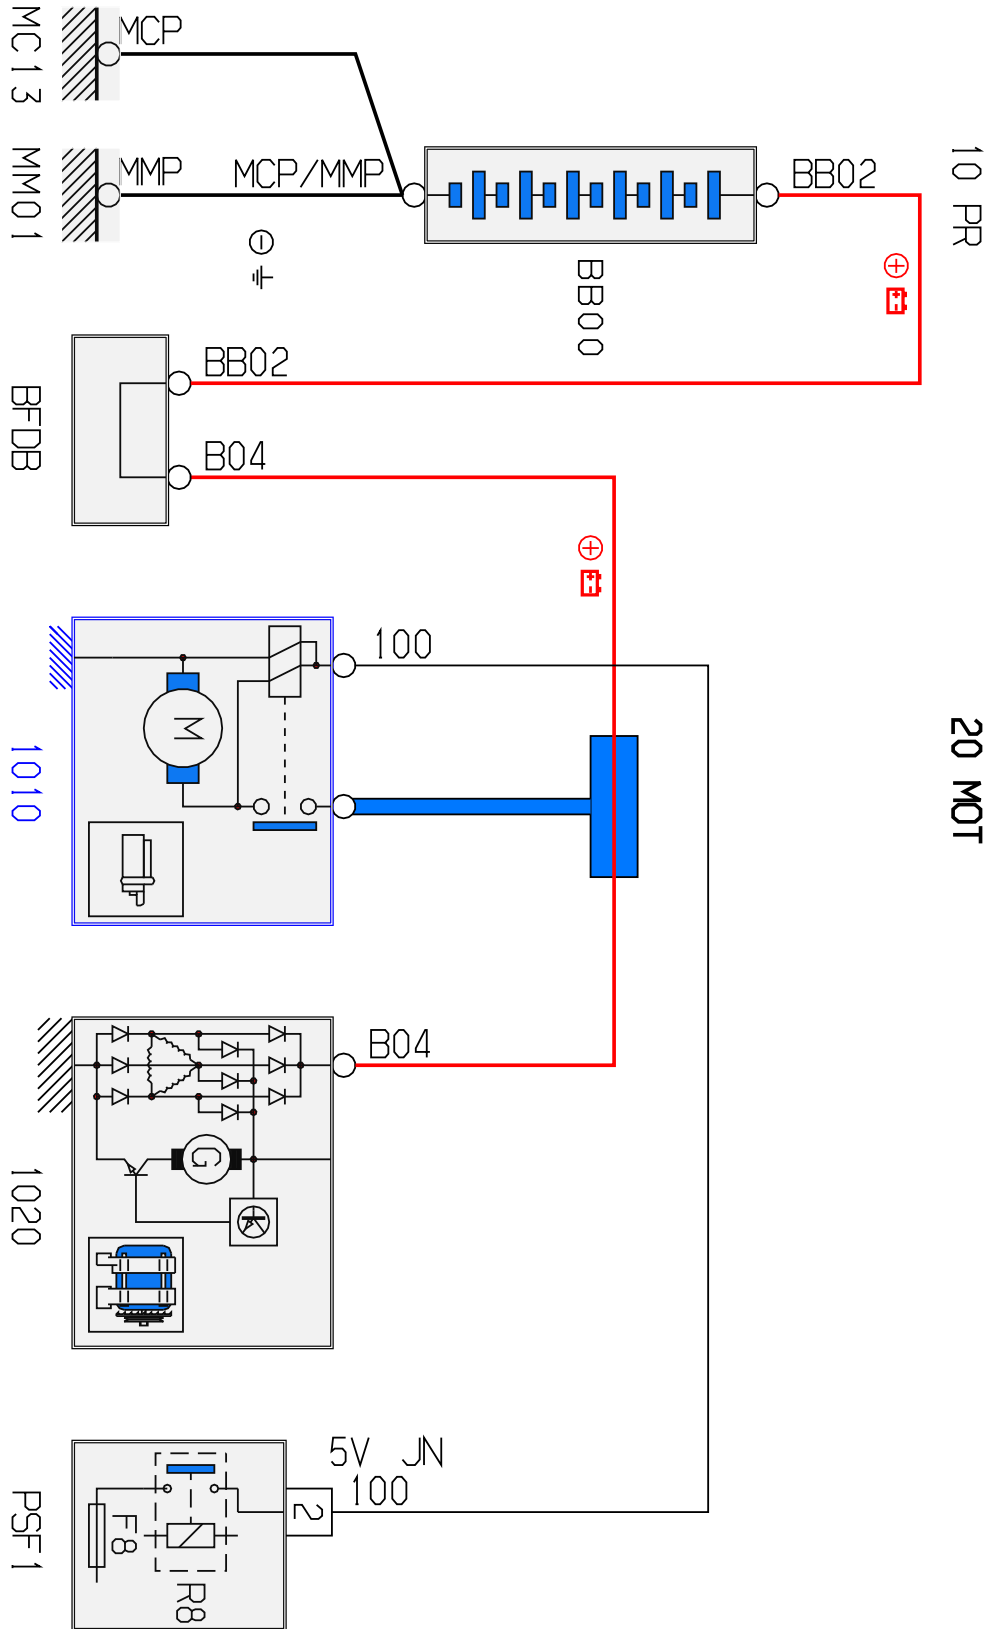

автомобиль : BERLINGO КОММЕРЧЕСКИЙ ВАРИАНТ (B9)	номер VIN: VF77JNFRС9J130874 / OPR : 11887
область	силовой агрегат
функция	Запуск двигателя
составные части	1010 стартер

null

собственность PSA Peugeot Citroen

04/04/2021

код элемента	назначение	информация
1010	null	стартер
1020	null	генератор
BB00	null	сервисная аккумуляторная батарея
BFDB	null	блок предохранителей аккумуляторной батареи
MC13	null	точка соединения с массой кузова номер 13
MM01	null	точка "массы" двигателя № 01
PSF1	null	сервисная панель - модуль предохранителей в моторном отсеке