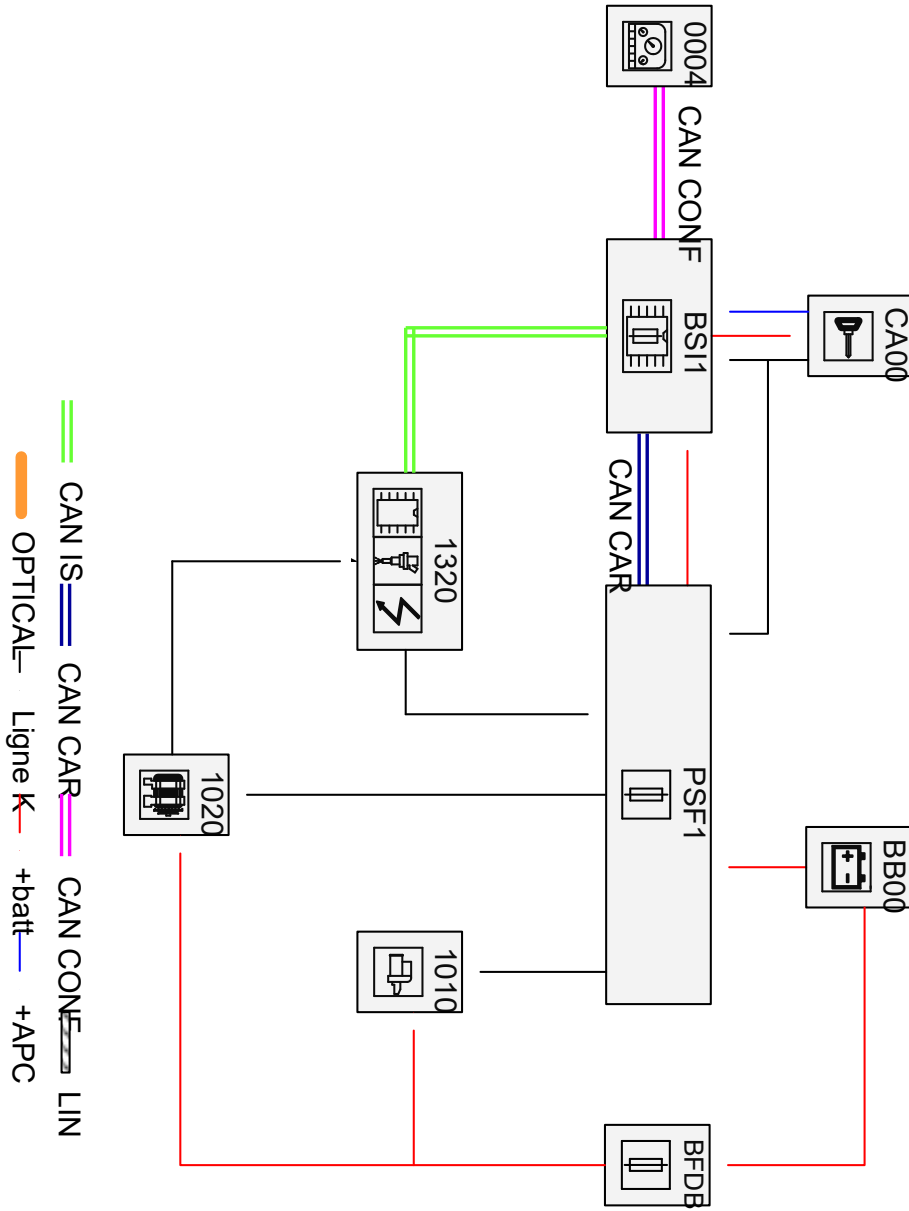

автомобиль : BERLINGO КОММЕРЧЕСКИЙ ВАРИАНТ (B9)		номер VIN: VF77JNFRC9J130874 / OPR : 11887	
область	силовой агрегат	функция	Запуск двигателя
составные части			

null

e7100022.svg

код элемента	назначение	информация
0004	null	панель приборов / / интеллектуальная панель приборов /
1010	null	стартер
1020	null	генератор
1320	null	компьютер управления двигателем
BB00	null	сервисная аккумуляторная батарея
BFDB	null	блок предохранителей аккумуляторной батареи
BSI1	null	интеллектуальный коммутационный блок (BSI1)
CA00	null	контактор блокировки рулевого управления
PSF1	null	сервисная панель - модуль предохранителей в моторном отсеке