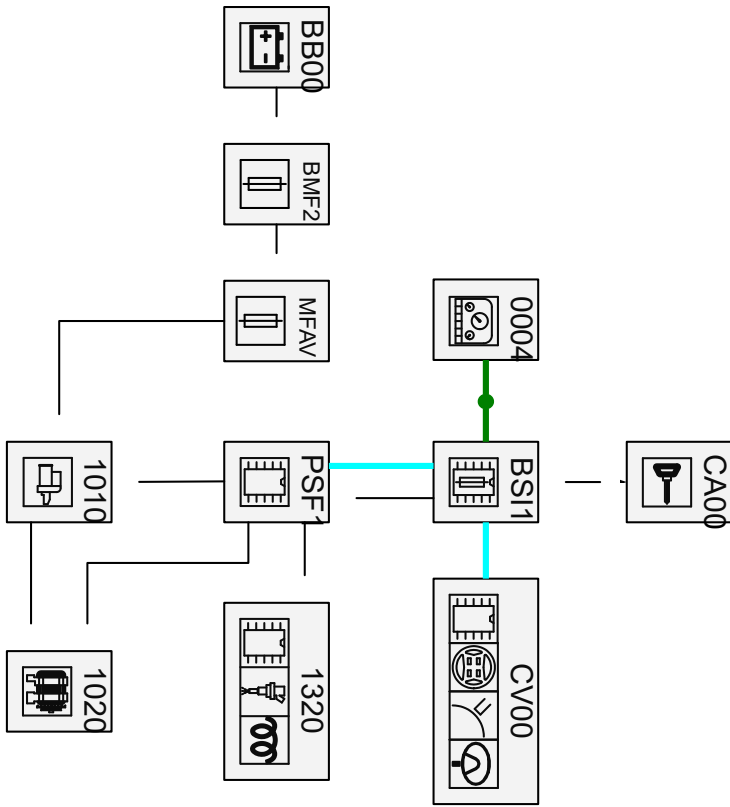

автомобиль : C8 full CAN		номер VIN: VF7EBRHRH13304840 / OPR : 10831	
область	силовой агрегат	функция	Запуск двигателя
составные части			

null

CAN IS (500 Кбайт) CAN CAR (125 Кбайт) CONF (125 Кбайт) J1939 CAN LIN

e7/0018X.svg

код элемента	назначение	информация
0004	null	панель приборов / / интеллектуальная панель приборов /
1010	null	стартер
1020	null	генератор
1320	null	компьютер управления двигателем
BB00	null	сервисная аккумуляторная батарея
BMF1	null	модуль макси предохранителей
BMF2	null	модуль макси предохранителей
BSI1	null	интеллектуальный коммутационный блок (BSI1)
CA00	null	контактор блокировки рулевого управления
CV00	null	подрулевой переключатель
MFAV	null	"масса" передней матрицы предохранителей
PSF1	null	сервисная панель - модуль предохранителей в моторном отсеке