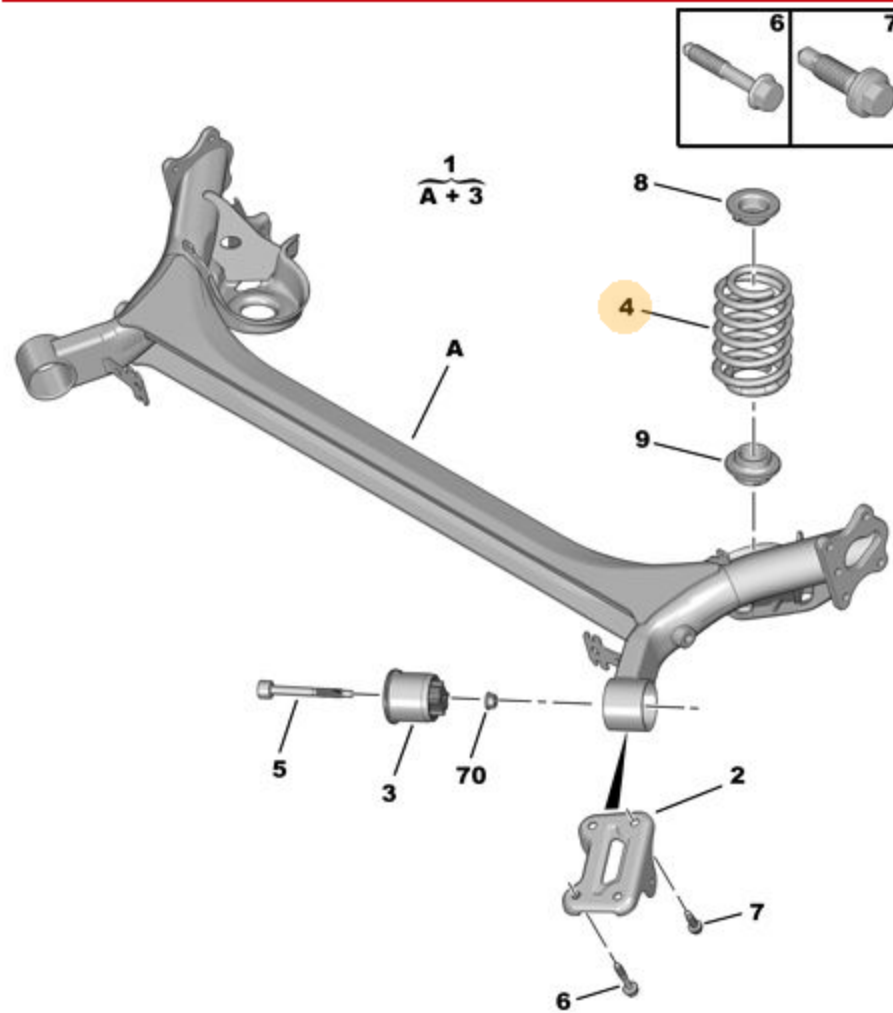

01.10.15  
0510 03 4221 05A

БАЛКА ПОДВЕСКИ, ТОРСИОН,  
ДВЕРНАЯ НИША

01	5148 R9	REACH	01	ПОПЕРЕЧИНА ЗАДНЕЙ ПОДВЕСКИ	
02	5156 14	REACH	02	КРЫШКА ШАРНИРА ЗАДНЕГО РЫЧАГА	
03	5131 A4	REACH	02	ШАРНИРЫ ЗАДНЕЙ ПОПЕРЕЧИНЫ	
04	5102 W2	REACH LE-2017	02	ПРУЖИНА ЗАДНЕЙ ПОДВЕСКИ МЕТКИ 1 ГОЛУБАЯ + 1 ЖЕЛТАЯ + 1 ГОЛУБАЯ	
05	5153 28	REACH	02	БОЛТ КРЕПЛ ПРУЖИНЫ ЗАДН ПОДВЕС 12X125-124	
06	5153 27	REACH	04	БОЛТ 10X150-65	
07	6925 V7 RP 16 096 685 80	REACH	04 01	БОЛТ С БУРТИКОМ НЕТЕРЯЕМЫЙ M10X150-40	
08	5165 30	REACH	02	ЧАШКА ВЕРХН ЗАДНЕЙ ПРУЖИНЫ	
09	5164 36	REACH	02	ЧАШКА НИЖНЯЯ ЗАДНЕЙ ПРУЖИНЫ	
70	6936 65	REACH	02	(MUL) ГАЙКА С БУРТИКОМ 12X125-11,6-25	