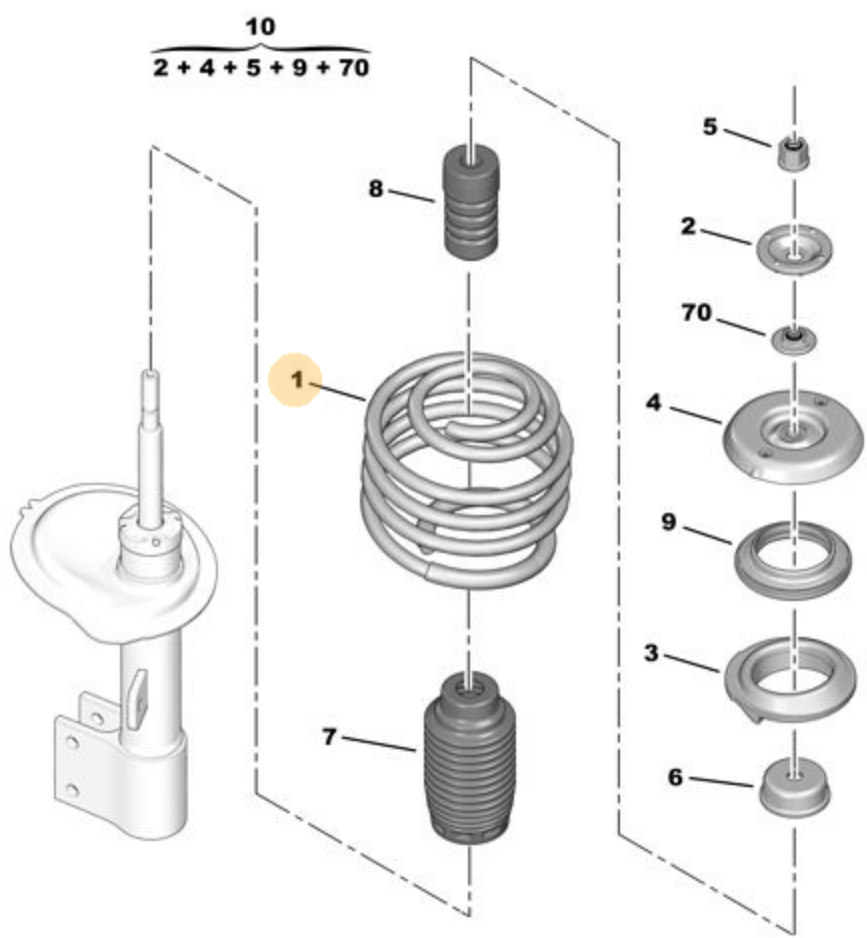

01.10.15
0510 03 4342 05A

ПЕРЕДНЯЯ ПРУЖИНА, ПЕРЕДНИЙ ТОРСИОН

01	5002 GL	REACH	02	ПРУЖИНА ПЕРЕДНЕЙ ПОДВЕСКИ МЕТКИ: 1 БЕЛАЯ + 3 ФИОЛЕТОВ ИЛИ 1 ГОЛУБЕ + 1 ЗЕЛ + 1 ЖЕЛТ	
02	5033 75	REACH	02	ЧАШКА ОГРАНИЧИТЕЛЯ АМОРТИЗАТ.	
03	5031 51	REACH	02	УПОРНАЯ ЧАШКА ПЕРЕД. ПОДВЕСКИ	
04	5038 F7	REACH	02	ОПОРА АМОРТИЗАТОРА	
05	5036 15	REACH	02	(МЛ) ШЕСТИГРАННАЯ ГАЙКА M14X150	
06	5033 71	REACH	02	ЧАШКА ОГРАНИЧИТ ХОДА ПЕРЕДНЯЯ	
07	5254 31	REACH	02	ЗАЩИТА ТЯГИ АМОРТИЗАТОРА	
08	5033 70	REACH	02	ОГРАНИЧИТЕЛЬ ХОДА ПЕРЕД ПОДВЕС HAUT 96MM	
09	5035 27	REACH	02	УПОР ШАРИКОВЫЙ АМОРТИЗАТОРА	
10	5031 E9	REACH	02	КОМПЛЕКТ КРЕПЛ. АМОРТИЗАТОРА	
70	6932 61 RP 5036 23	REACH	02 01	ГАЙКА С БУРТИКОМ 7001	