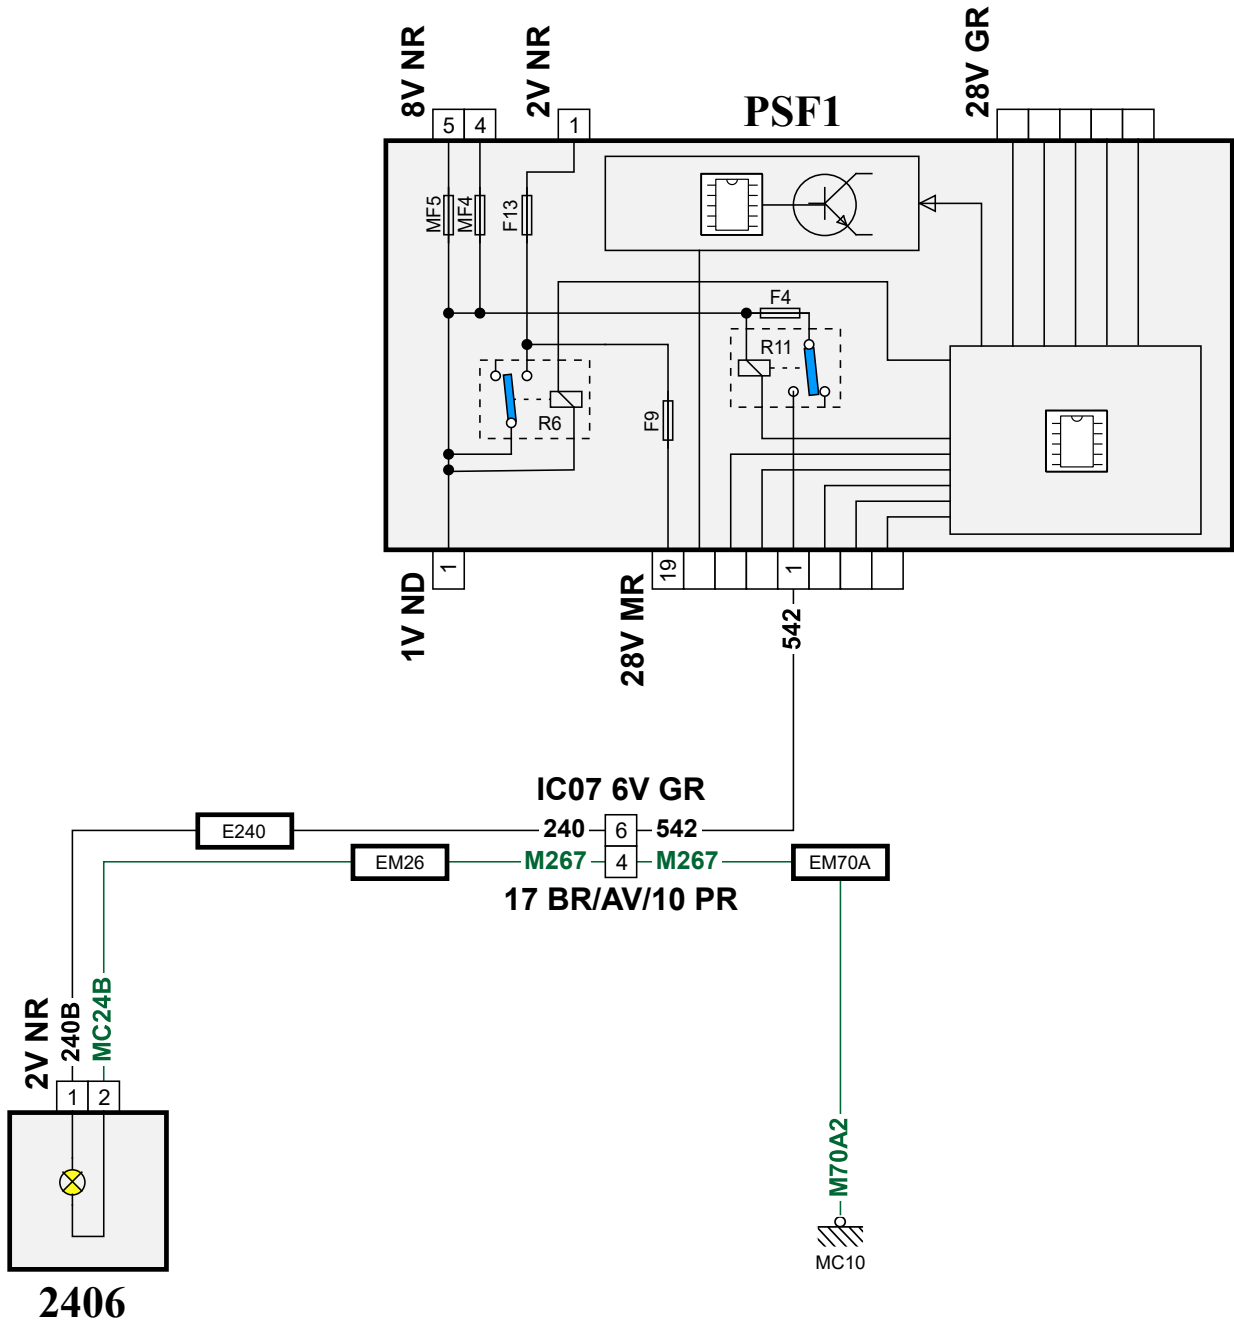

автомобиль : BERLINGO КОММЕРЧЕСКИЙ ВАРИАНТ (B9)	номер VIN: VF77J9HP8DJ690875 / OPR : 13356		
область	освещение - сигнализация	функция	дневное освещение
составные части	2406 правый передний фонарь дневного освещения		

null

D3HZ52ZE

собственность PSA Peugeot Citroen

23/03/2021

код элемента	назначение	информация
2406	null	правый передний фонарь дневного освещения
E240	null	сращивание информационного провода (или эквипотенциального 240)
EM26	null	сращивание массы (точка соединения с массой номер 26)
EM70A	null	сращивание массы (точка соединения с массой номер 70A)
MC10B	null	точка соединения с массой кузова номер 10B
PSF1	null	сервисная панель - модуль предохранителей в моторном отсеке