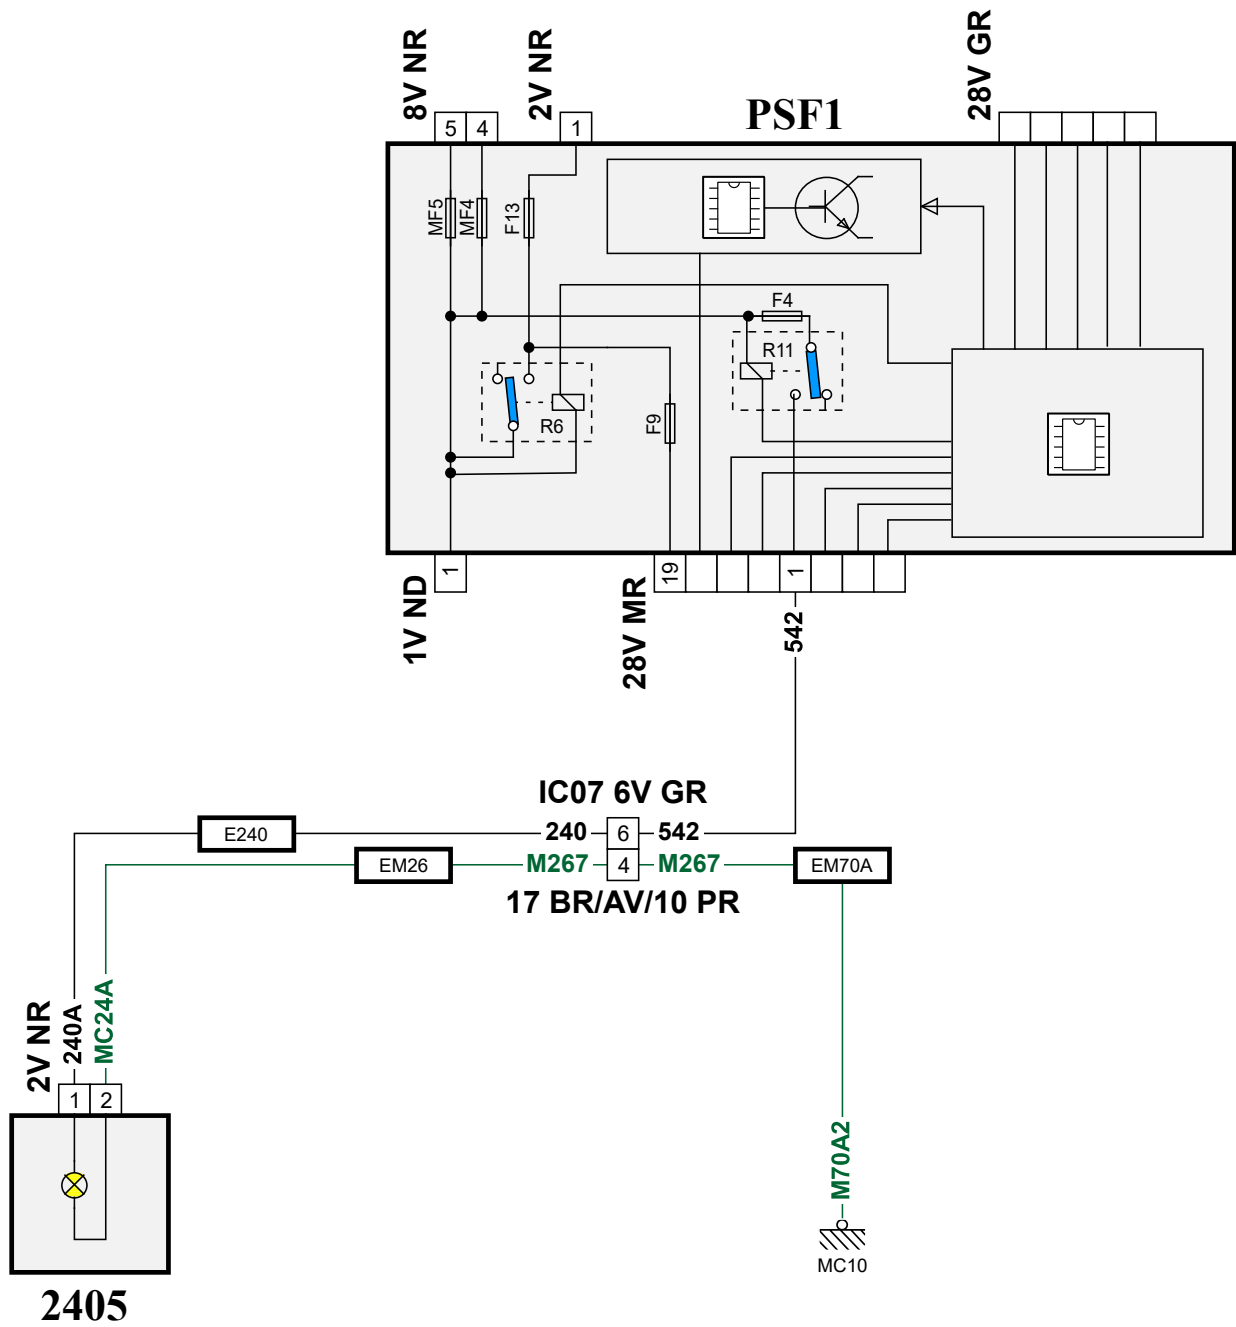

автомобиль : BERLINGO КОММЕРЧЕСКИЙ ВАРИАНТ (B9)	номер VIN: VF77J9HP8DJ690875 / OPR : 13356		
область	освещение - сигнализация	функция	дневное освещение
составные части	2405 левый передний фонарь дневного освещения		

null

D3HZ52YE

собственность PSA Peugeot Citroen

23/03/2021

код элемента	назначение	информация
2405	null	левый передний фонарь дневного освещения
E240	null	сращивание информационного провода (или эквипотенциального 240)
EM26	null	сращивание массы (точка соединения с массой номер 26)
EM70A	null	сращивание массы (точка соединения с массой номер 70A)
MC10B	null	точка соединения с массой кузова номер 10B
PSF1	null	сервисная панель - модуль предохранителей в моторном отсеке