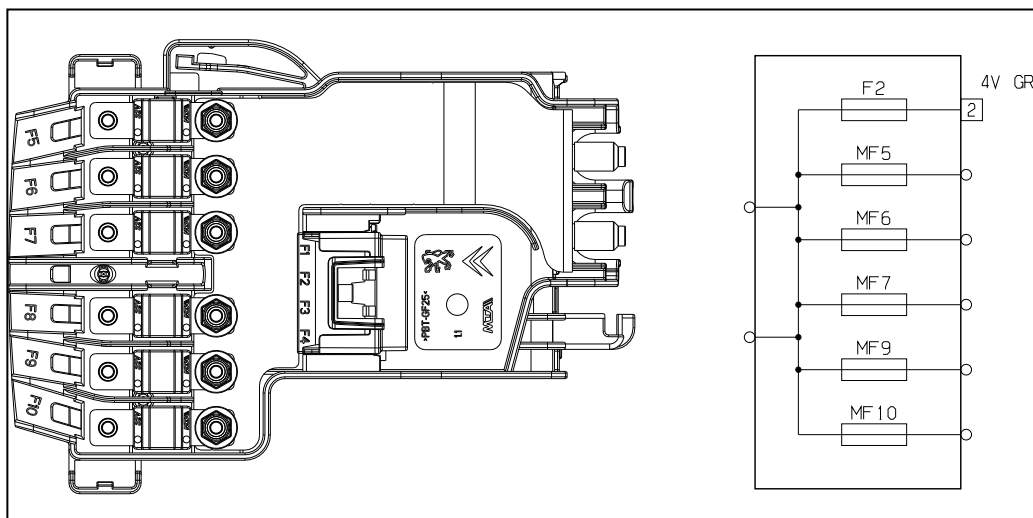

автомобиль : C4		номер VIN: Z8TLC5FWCAM501729 / OPR : 12314	
область	Общие сведения (характеристики)	функция	назначение предохранителей BFDB
составные части			
D3VQ9CP0		МОДУЛЬ ПРЕДОХРАНИТЕЛЕЙ АККУМУЛЯТОРНОЙ БАТАРЕИ (BFDB)	

Рис. d3ap08xd

модуль предохранителей аккумуляторной батареи (BFDB) (аккумуляторная батарея под капотом)		
предохранители	A	назначение
F1		
F2	30A	автоматическая коробка передач AM6C/MCP
F3		
F4		
F8		
MF5	80A	питание группы электронасоса усилителя рулевого управления - Насос DAEN
MF6	70A	Модуль управления предварительным пост-обогревом (BPPCH)
MF7	100A	модуль блокировки защиты 3 реле (BCP)
MF9	30A	Насос MCP
MF10	30A	реле Valvetronic