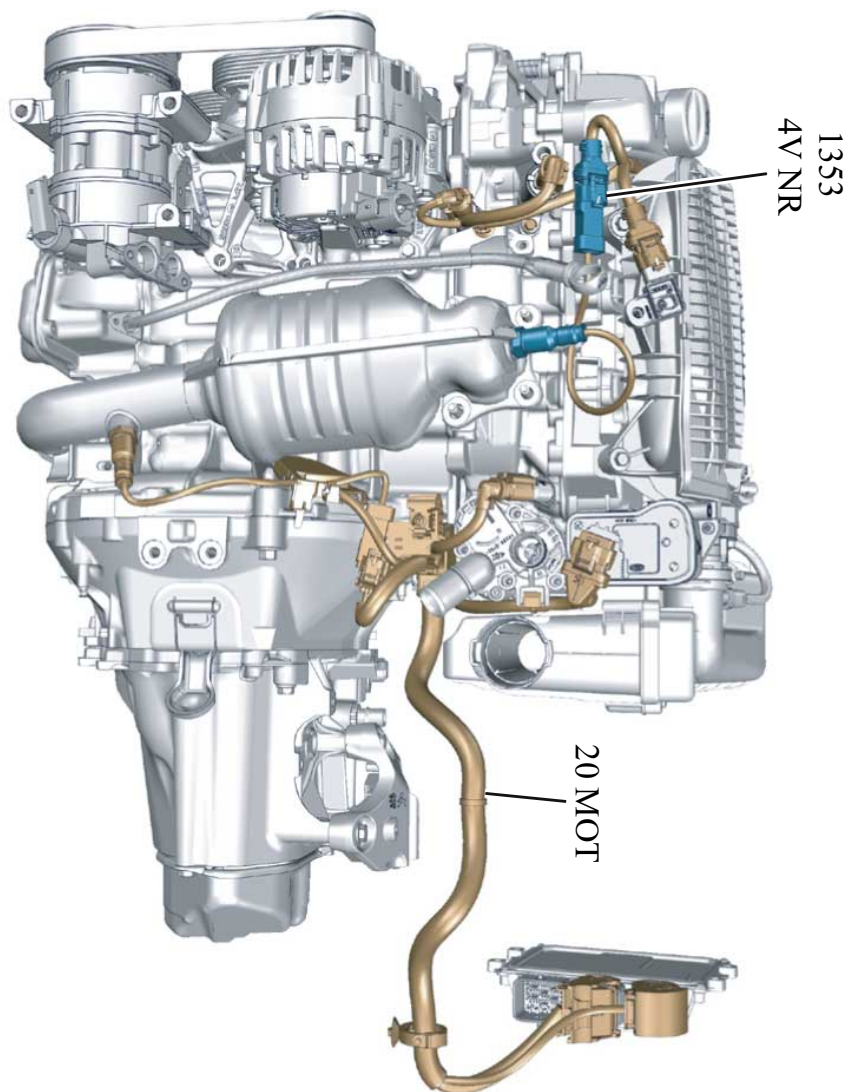

автомобиль : C-ELYSEE	номер VIN: VF7DDHMZ6HJ571762 / OPR : 14703		
область	силовой агрегат	функция	электронный впрыск
составные части	1353 верхний передний кислородный датчик		

null

D3CZNMKI

собственность PSA Peugeot Citroen

21/03/2021

код элемента	назначение	информация
1353	pull	верхний передний кислородный датчик