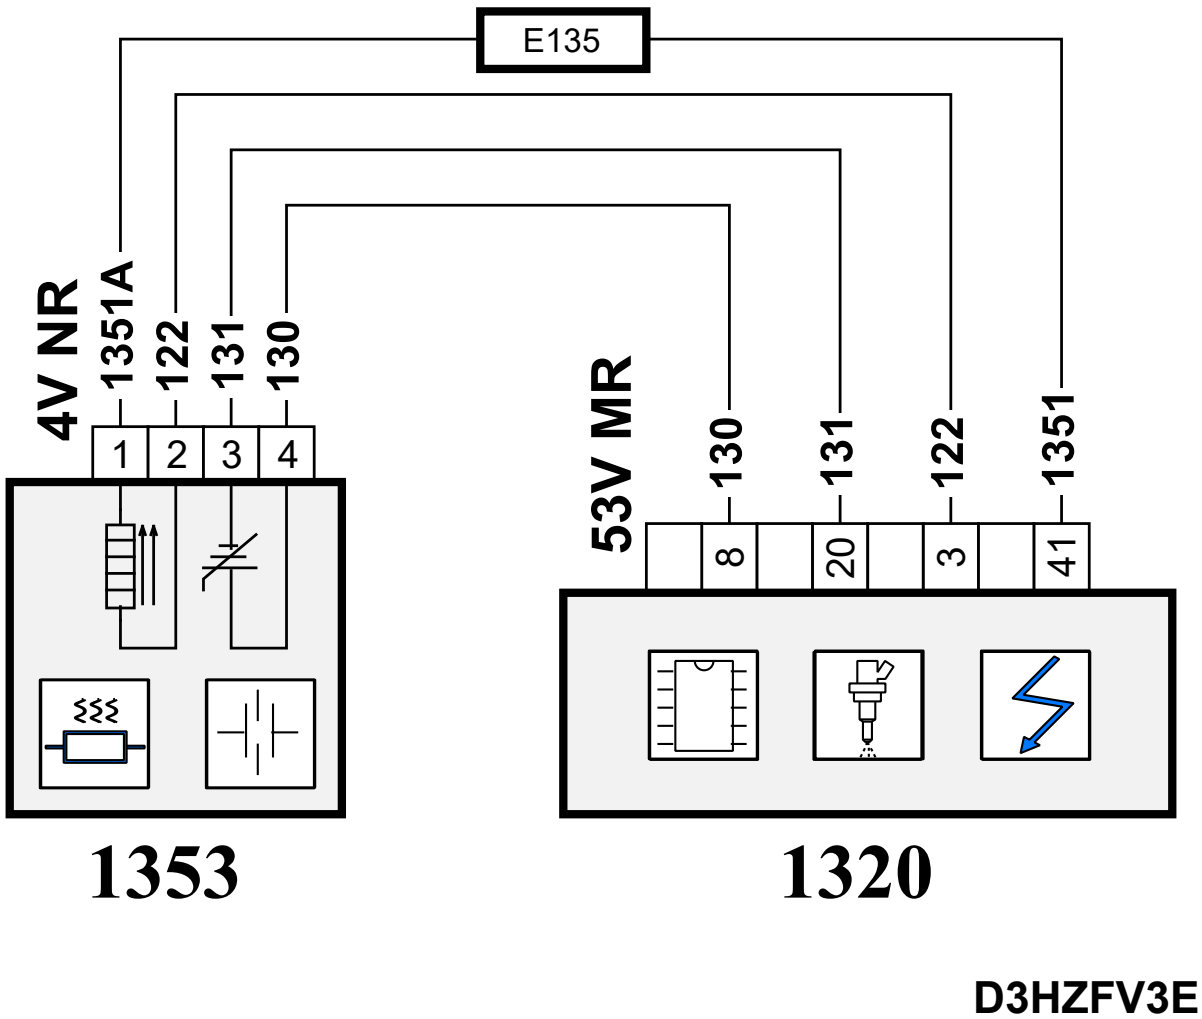

автомобиль : C-ELYSEE	номер VIN: VF7DDHMZ6HJ571762 / OPR : 14703		
область	силовой агрегат	функция	электронный впрыск
составные части	1353 верхний передний кислородный датчик		
null			

20 MOT

код элемента	назначение	информация
1320	pull	компьютер управления двигателем
1353	pull	верхний передний кислородный датчик
E135	pull	сращивание информационного провода (или эквипотенциального 135)