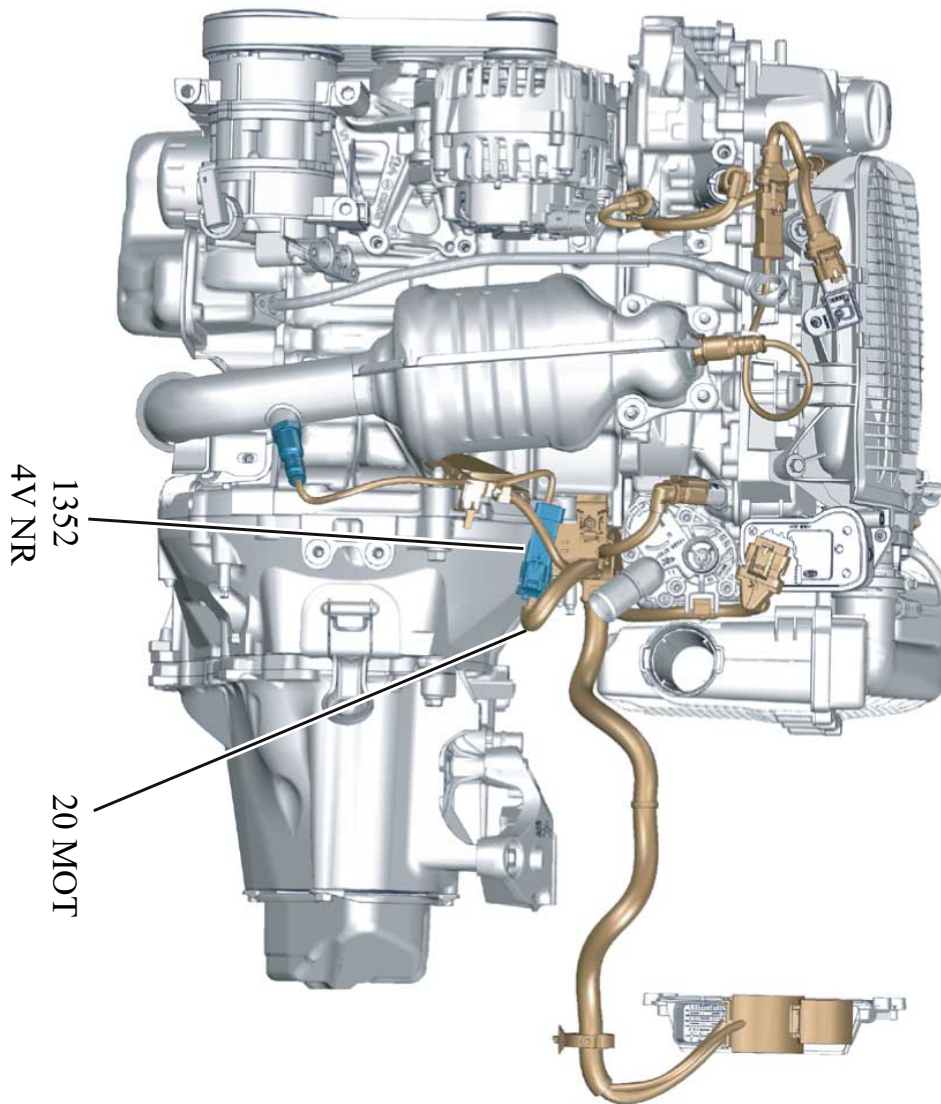

автомобиль : C-ELYSEE	номер VIN: VF7DDHMZ6HJ571762 / OPR : 14703		
область	силовой агрегат	функция	электронный впрыск
составные части	1352 нижний передний кислородный датчик null		

D3CZNMJI

собственность PSA Peugeot Citroen

21/03/2021

код элемента	назначение	информация
1352	pull	нижний передний кислородный датчик