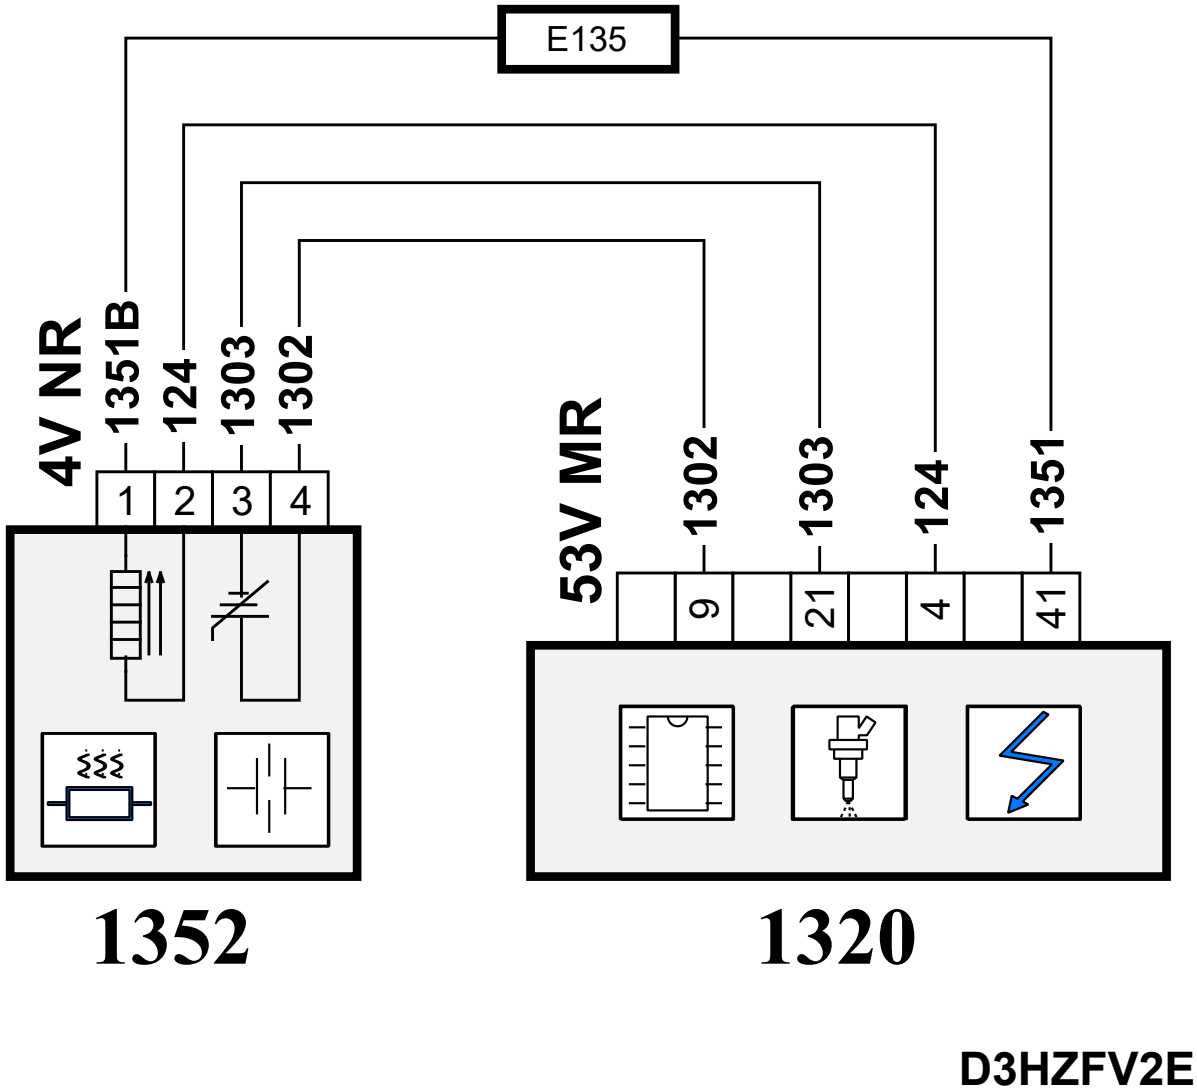

автомобиль : C-ELYSEE		номер VIN: VF7DDHMZ6HJ571762 / OPR : 14703	
область	силовой агрегат	функция	электронный впрыск
составные части	1352 нижний передний кислородный датчик		
null			

# 20 MOT

код элемента	назначение	информация
1320	pull	компьютер управления двигателем
1352	pull	нижний передний кислородный датчик
E135	pull	сращивание информационного провода (или эквипотенциального 135)