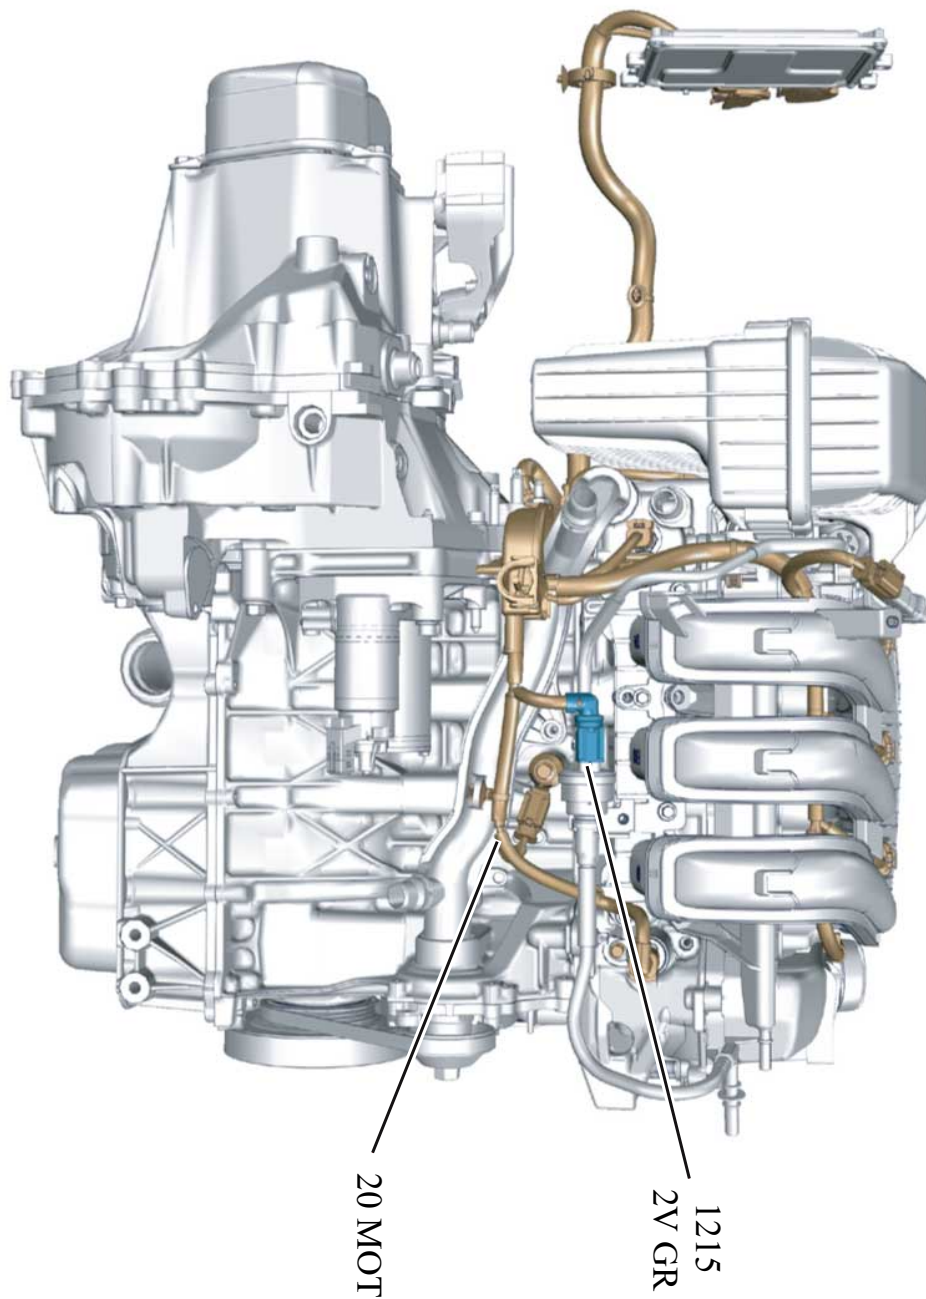

автомобиль : C-ELYSEE	номер VIN: VF7DDHMZ6HJ571762 / OPR : 14703		
область	силовой агрегат	функция	электронный впрыск
составные части	1215 Электромагнитный клапан прокачки адсорбера		
	null		

D3CZNM9I

собственность PSA Peugeot Citroen

21/03/2021

код элемента	назначение	информация
1215	pull	Электромагнитный клапан прокачки адсорбера