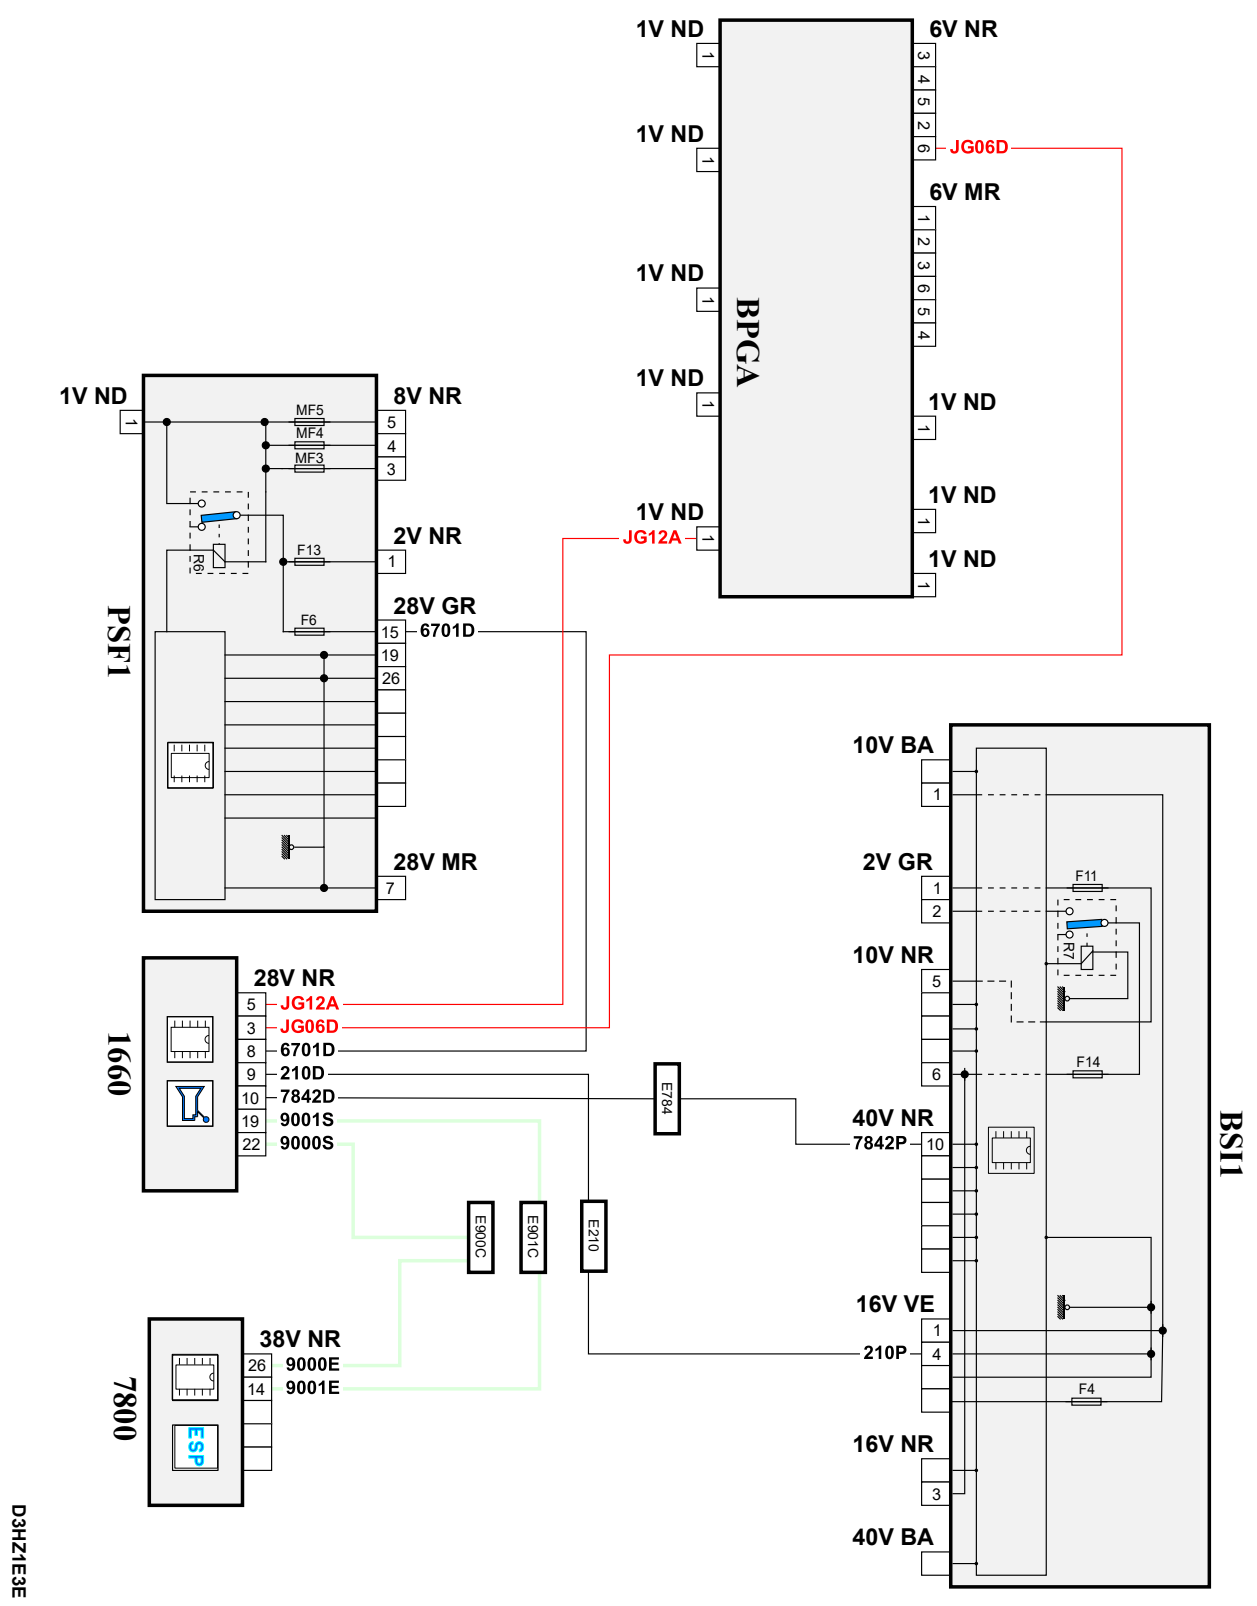

автомобиль : 3008	номер VIN: VF30U9HD8ES016980 / OPR : 13581		
область	силовой агрегат	функция	механическая коробка передач
составные части	1660 компьютер механической автоматизированной коробки передач		

null

ДЭН/1Е3Е

код элемента	назначение	информация
1660	pull	компьютер механической автоматизированной коробки передач