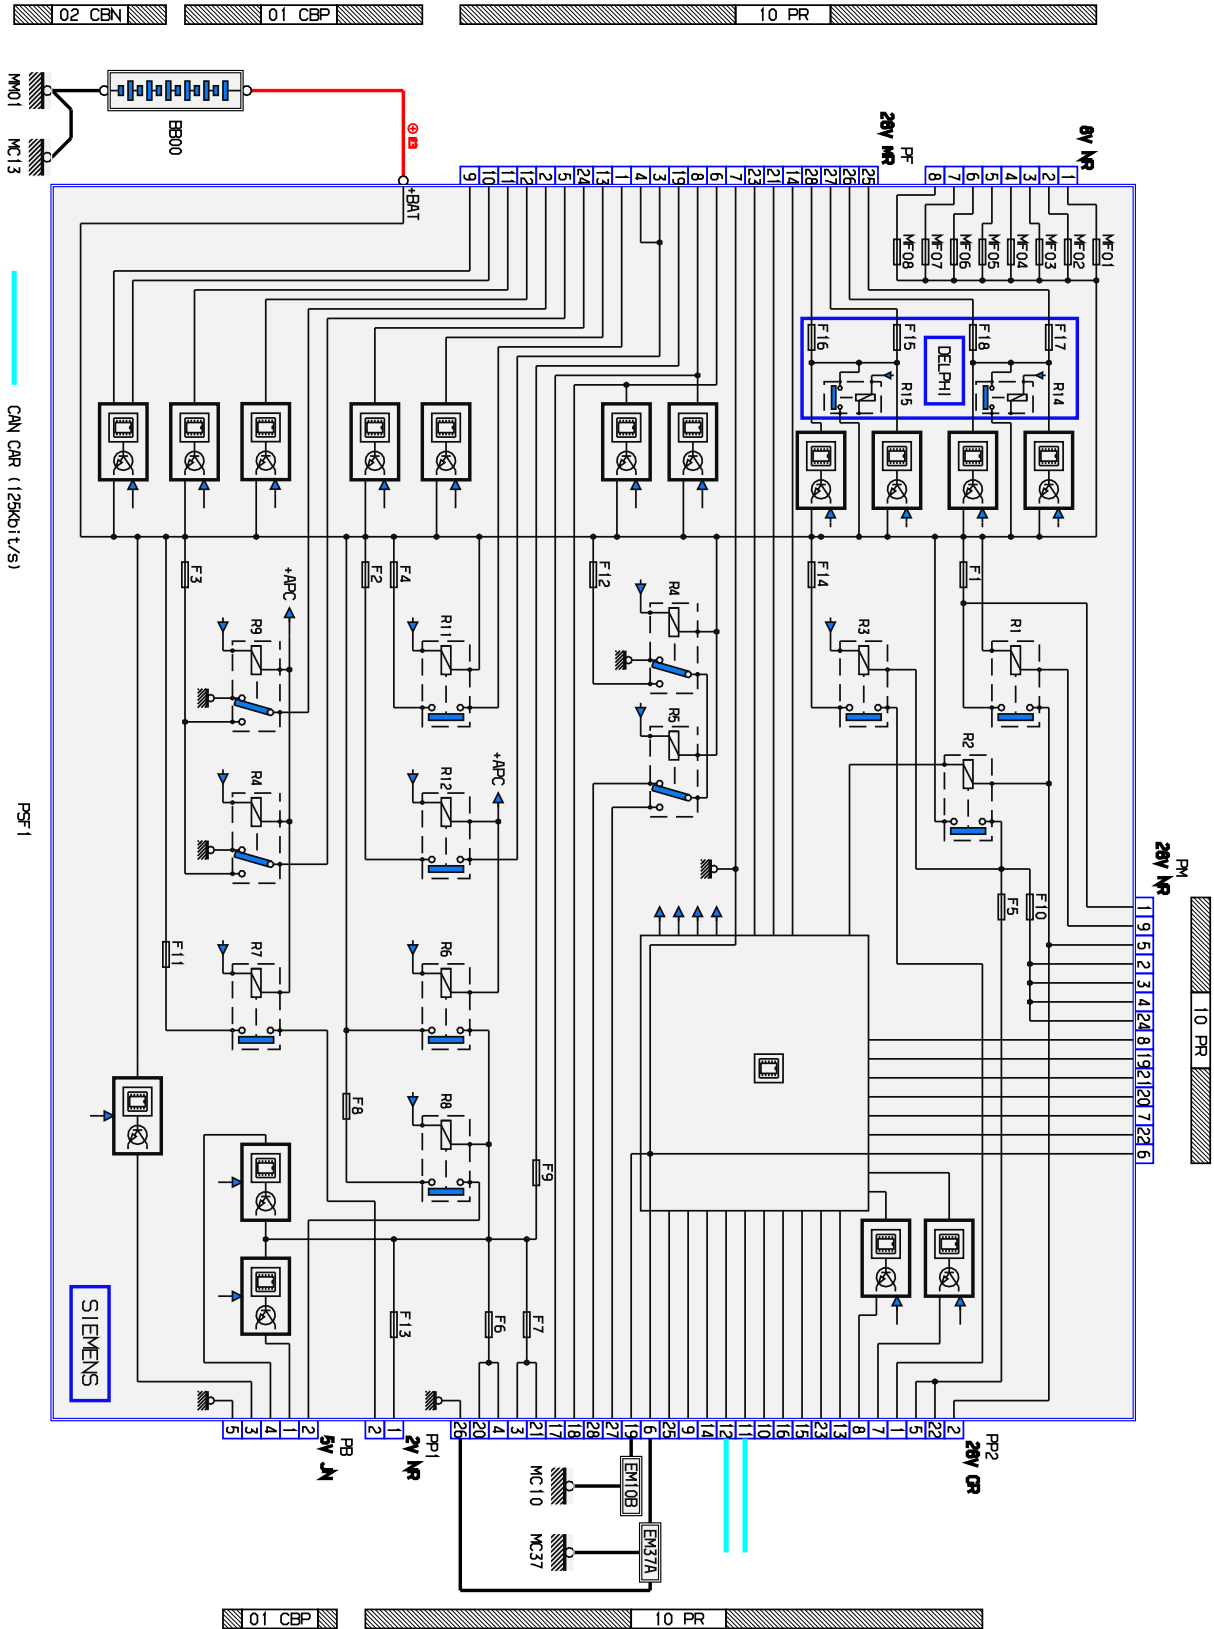

автомобиль : 207 (A7)	номер VIN: VF3WC5FWF33945871 / OPR : 11181		
область	Общие сведения (характеристики)	функция	назначение предохранителей PSF1
составные части	PSF1 сервисная панель - модуль предохранителей в моторном отсеке		

null

собственность PSA Peugeot Citroen

07/03/2021

код элемента	назначение	информация
BB00	null	сервисная аккумуляторная батарея
EM10B	null	сращивание массы (точка соединения с массой номер 10B)
EM37A	null	сращивание массы (точка соединения с массой номер 37A)
MC10	null	точка соединения с массой кузова номер 10
MC13	null	точка соединения с массой кузова номер 13
MC37	null	точка соединения с массой кузова номер 37
MM01	null	точка "массы" двигателя № 01
PSF1	null	сервисная панель - модуль предохранителей в моторном отсеке