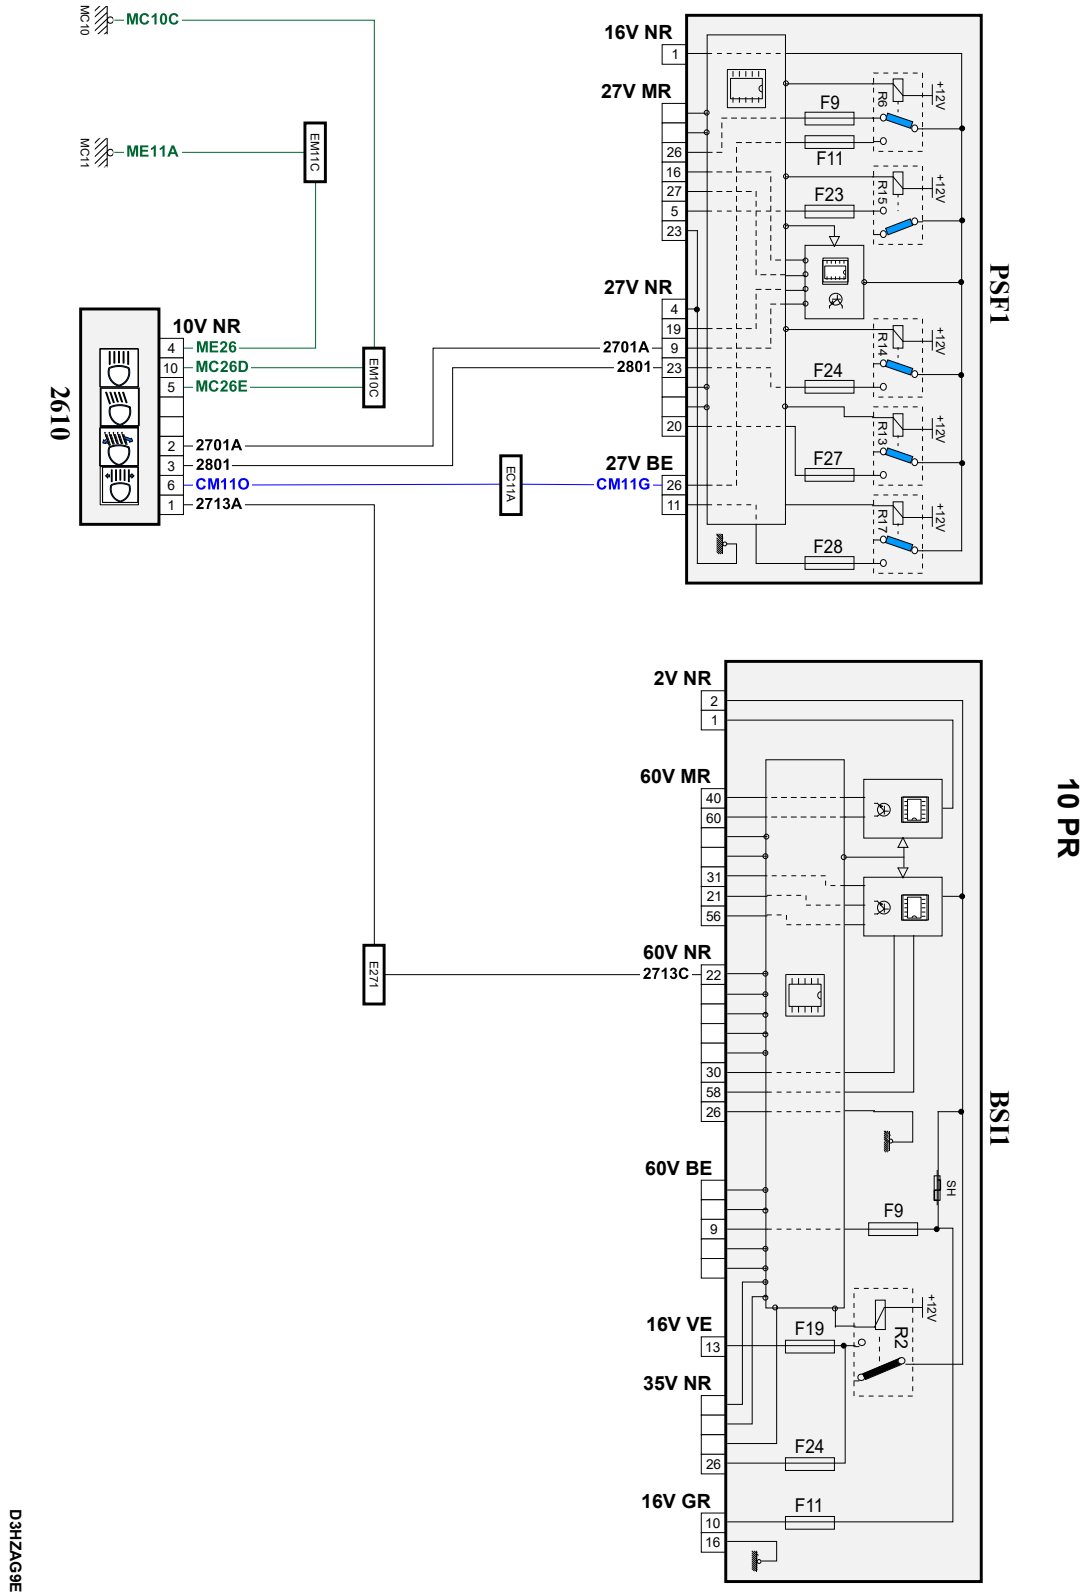

автомобиль : C4 PICASSO / C4 SPACETOURER (B78)		номер VIN: VF73DBHZMGJ618083 / OPR : 14372	
область	освещение - сигнализация	функция	фары ближнего света / фары дальнего света
составные части	2610 левая фара		

null

D3HZAG9E

собственность PSA Peugeot Citroen

01/03/2021

код элемента	назначение	информация
2610	null	левая фара
BSI1	null	интеллектуальный коммутационный блок (BSI1)
E271	null	сращивание информационного провода (или эквипотенциального 271)
EC11A	null	сращивание "+ от замка зажигания", защищенного предохранителем номер 11A
EM10C	null	сращивание массы (точка соединения с массой номер 10с)
EM11C	null	соединение EM11C
MC10A	null	точка соединения с массой кузова номер 10A
MC11C	null	точка соединения с массой кузова номер 11
PSF1	null	сервисная панель - модуль предохранителей в моторном отсеке