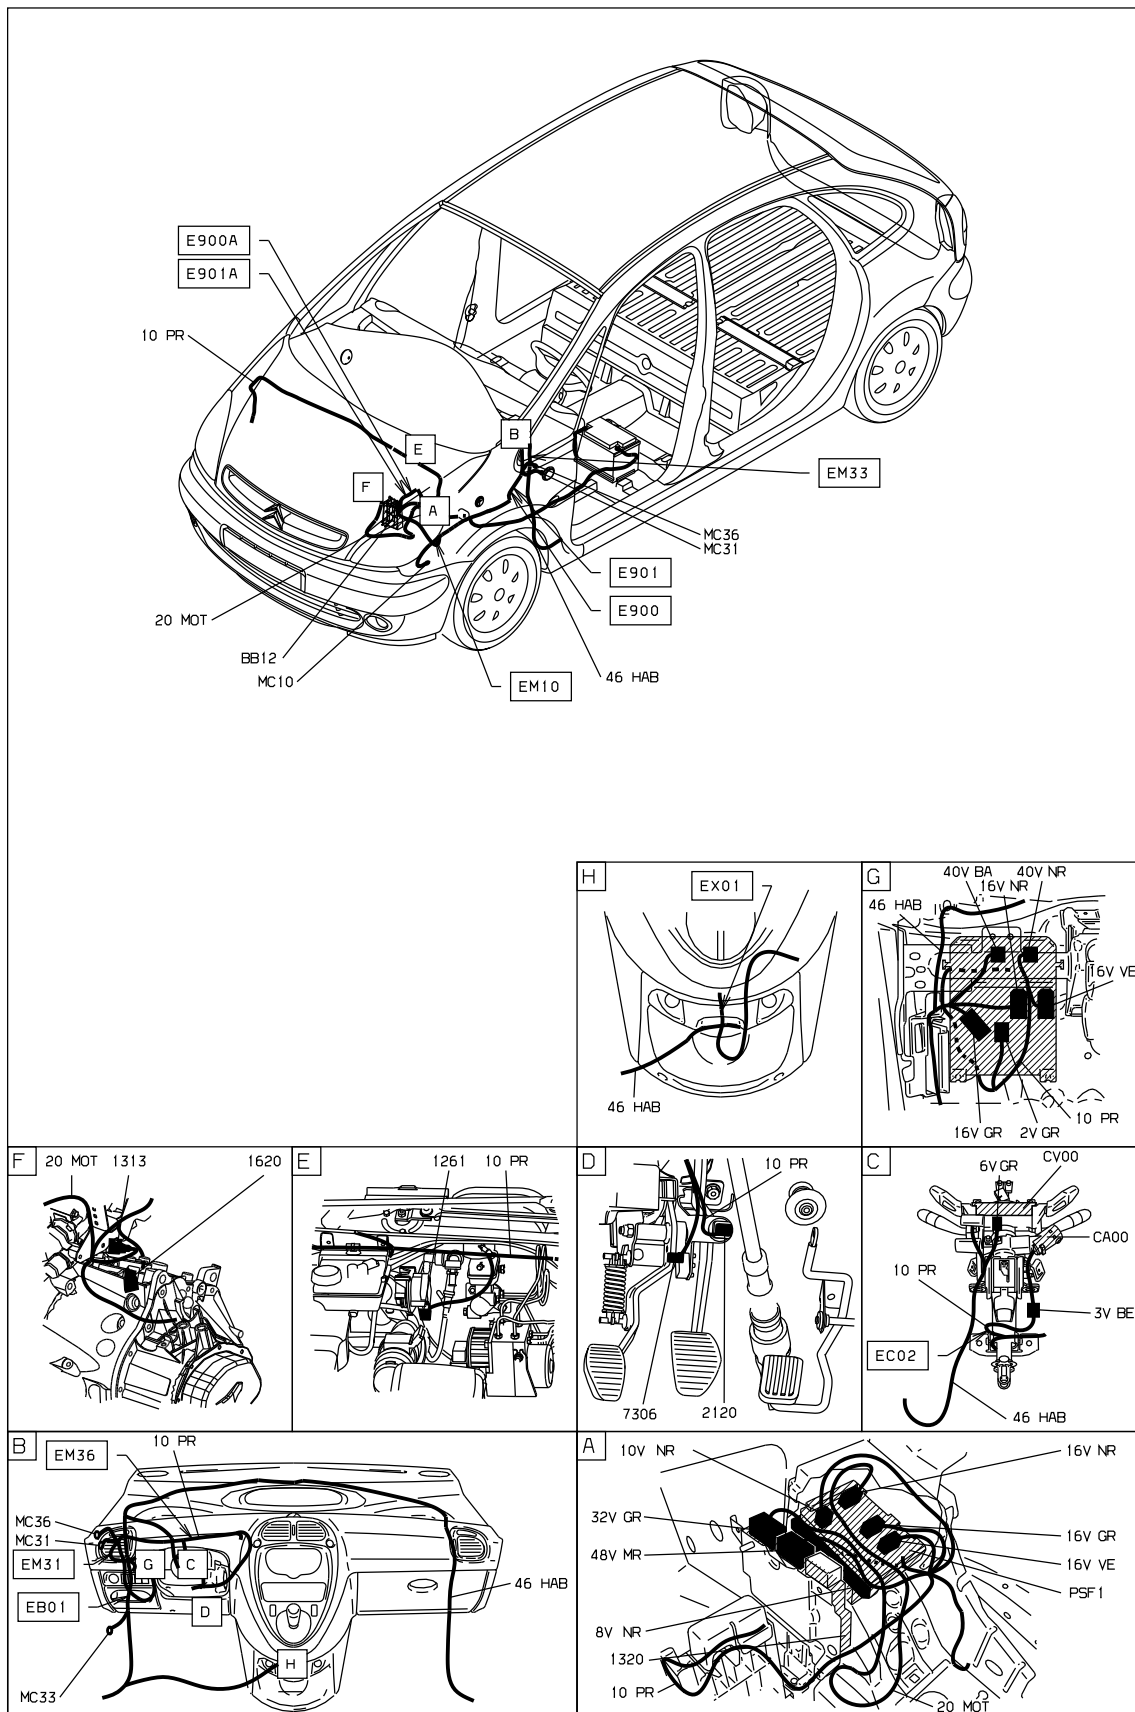

null

D3ARDEE I

собственность PSA Peugeot Citroen

01/03/2021