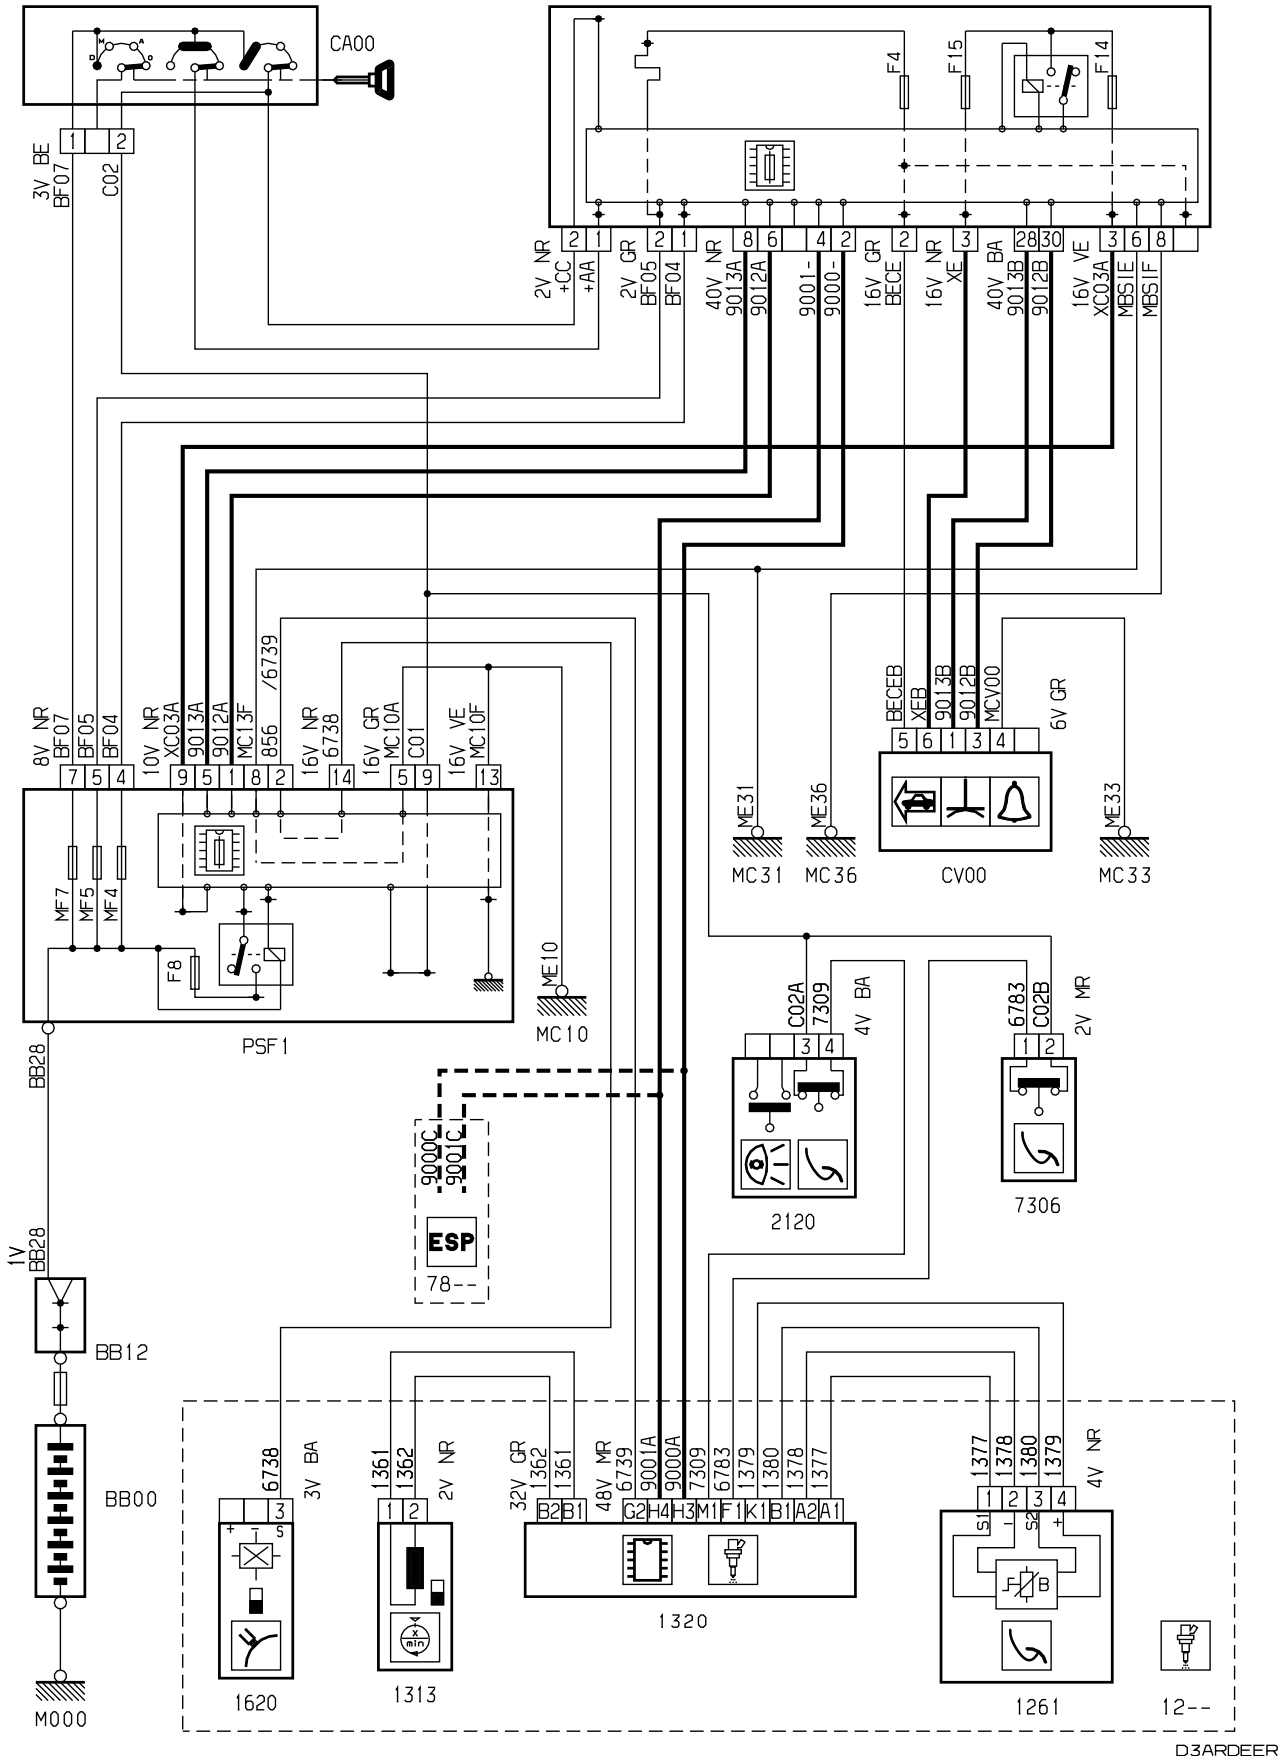

автомобиль : XSARA PICASSO		номер VIN: VF7CH6FZC39652315 / OPR : 9872	
область	система помощи при вождении	функция	система круиз-контроля
составные части			

принцип

BSI 1

D3ARDEER

прокладка трубопроводов (кабелей, тросов)