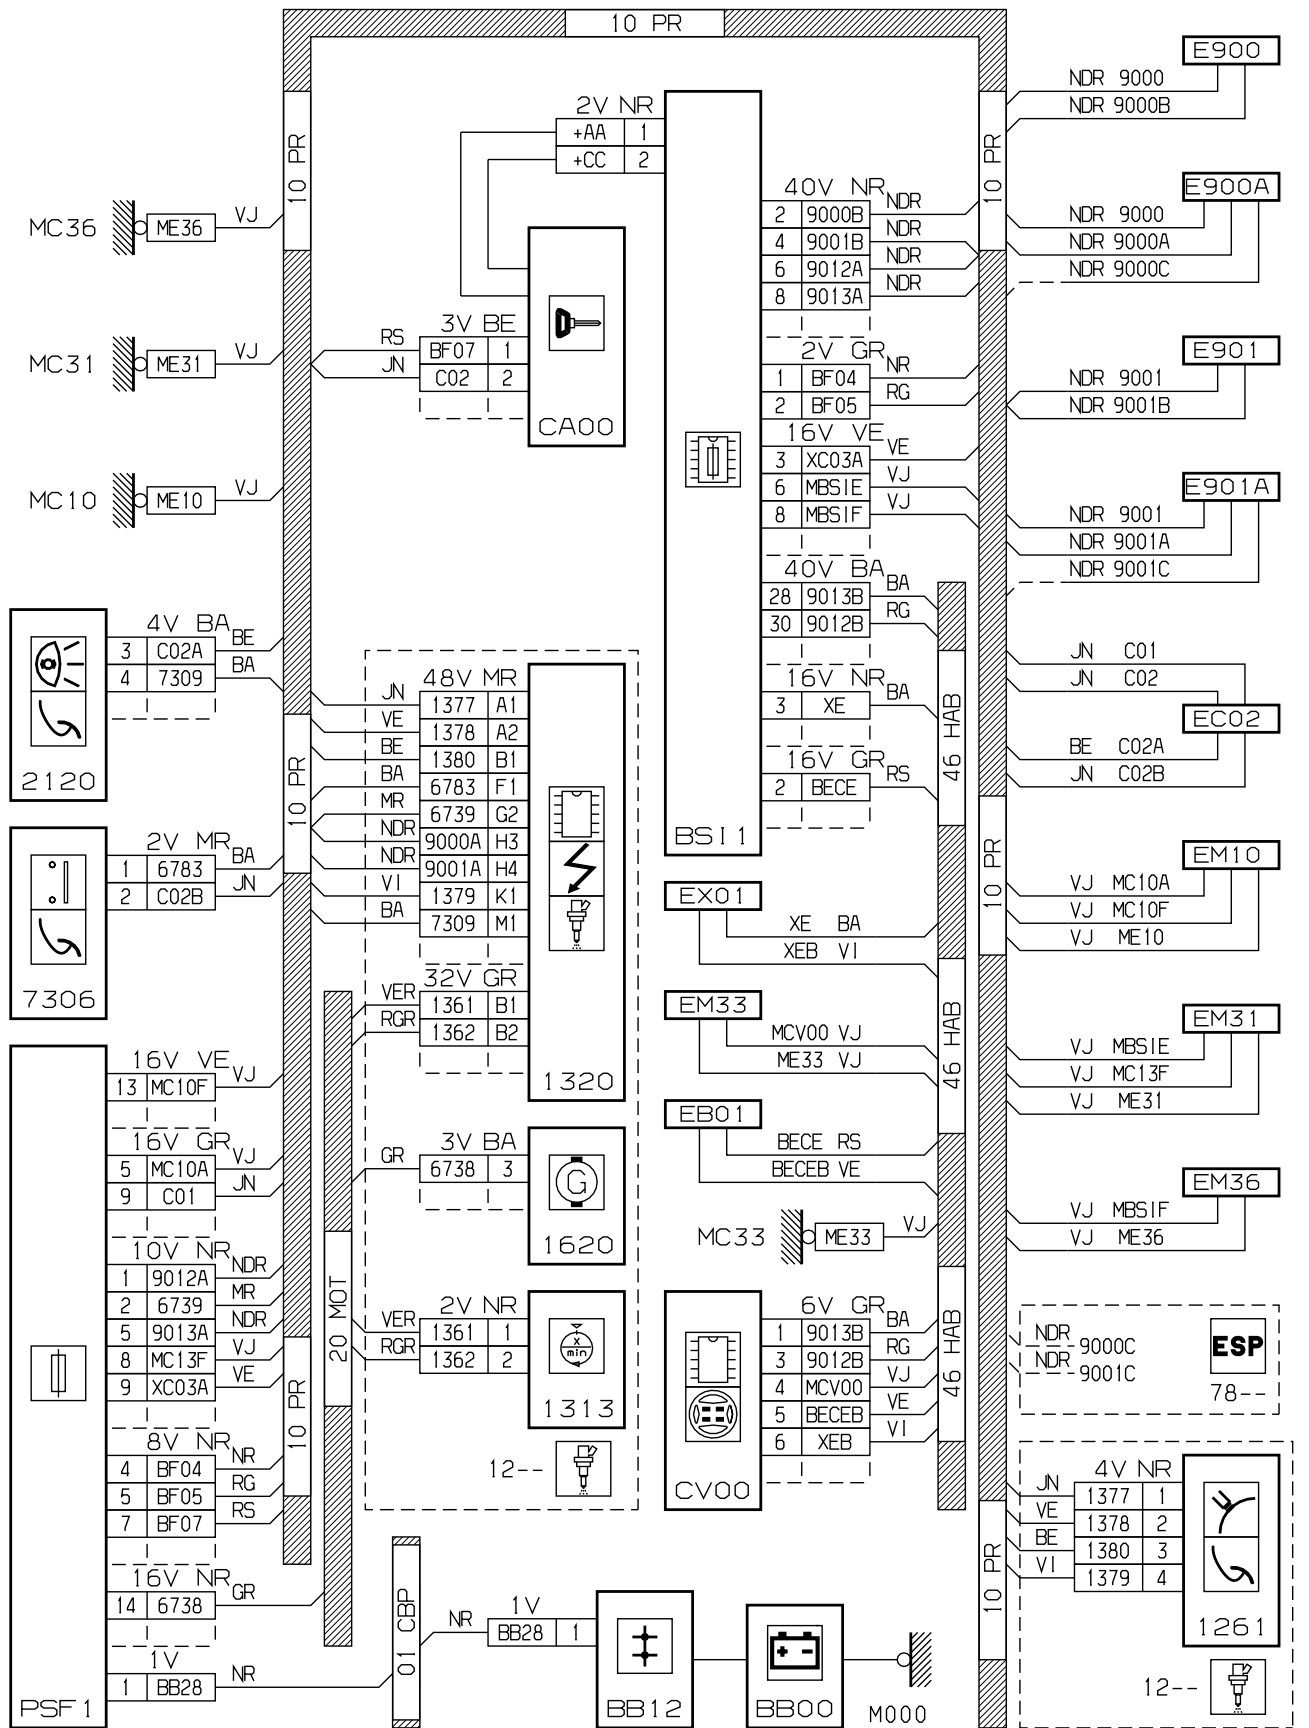

автомобиль : XSARA PICASSO		номер VIN: VF7CH6FZC39652315 / OPR : 9872	
область	система помощи при вождении	функция	система круиз-контроля
составные части			

принцип

BSI 1

D3ARDEER

прокладка трубопроводов (кабелей, тросов)