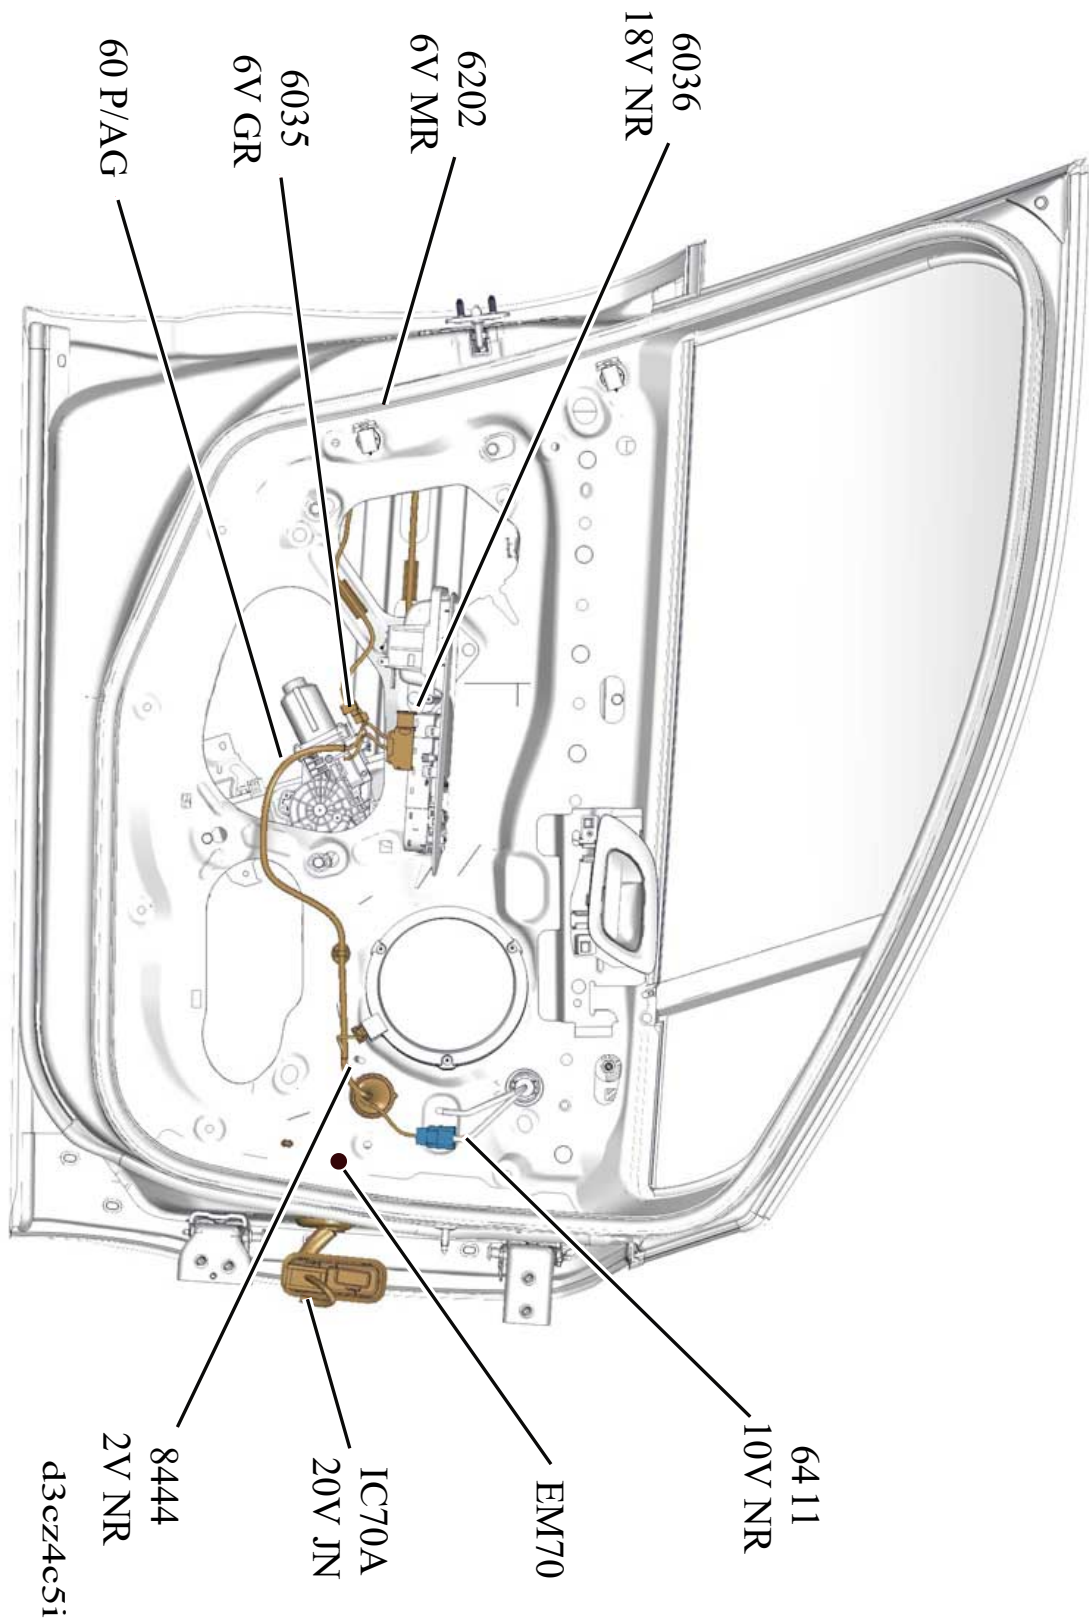

автомобиль : C4 (B7) - DS4	номер VIN: Z8TNC5FS9BM504702 / OPR : 12673		
область	освещение - сигнализация	функция	указатели поворота/повторителя/фонари аварийной сигнализации
составные части	6411 левое наружное зеркало		

null

собственность PSA Peugeot Citroen

23/02/2021

код элемента	назначение	информация
6411	null	левое наружное зеркало