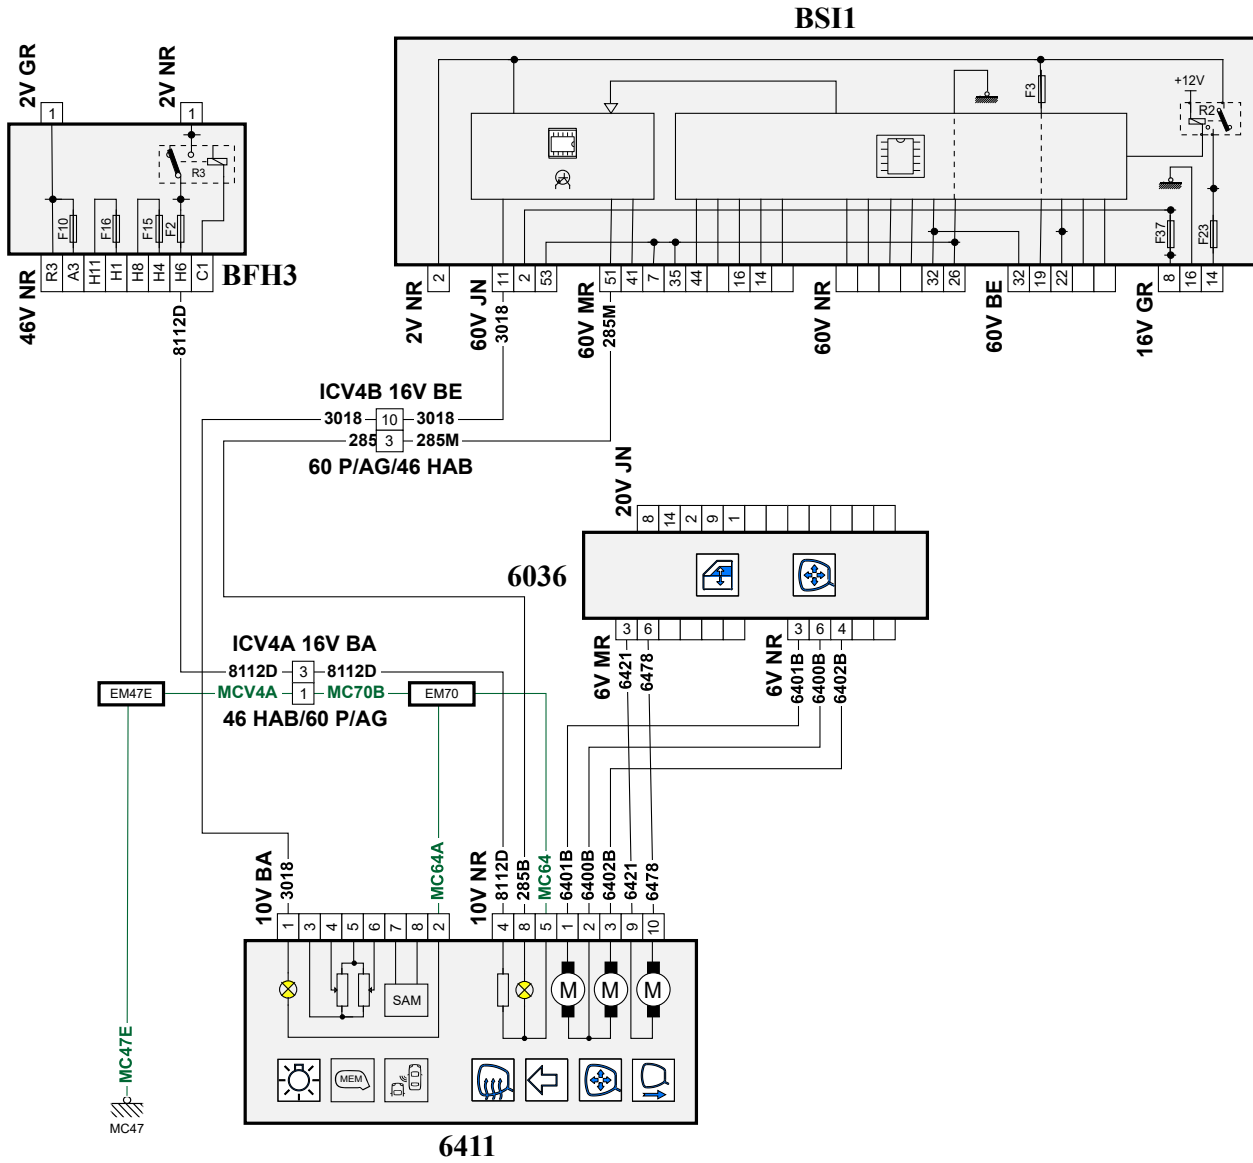

автомобиль : C4 (B7) - DS4	номер VIN: Z8TNC5FS9BM504702 / OPR : 12673		
область	освещение - сигнализация	функция	указатели поворота/повторителя/фонари аварийной сигнализации
составные части	6411 левое наружное зеркало		

null

D3HZ1WYE

код элемента	назначение	информация
6036	null	панель управления стеклоподъемниками и наружными зеркалами двери водителя
6411	null	левое наружное зеркало
BFH3	null	блок предохранителей и реле салона 1
BSI1	null	интеллектуальный коммутационный блок (BSI1)
EM47E	null	сращивание массы (точка соединения с массой номер 47E)
EM70	null	сращивание массы (точка соединения с массой номер 70)
MC47E	null	точка соединения с массой кузова номер 47E