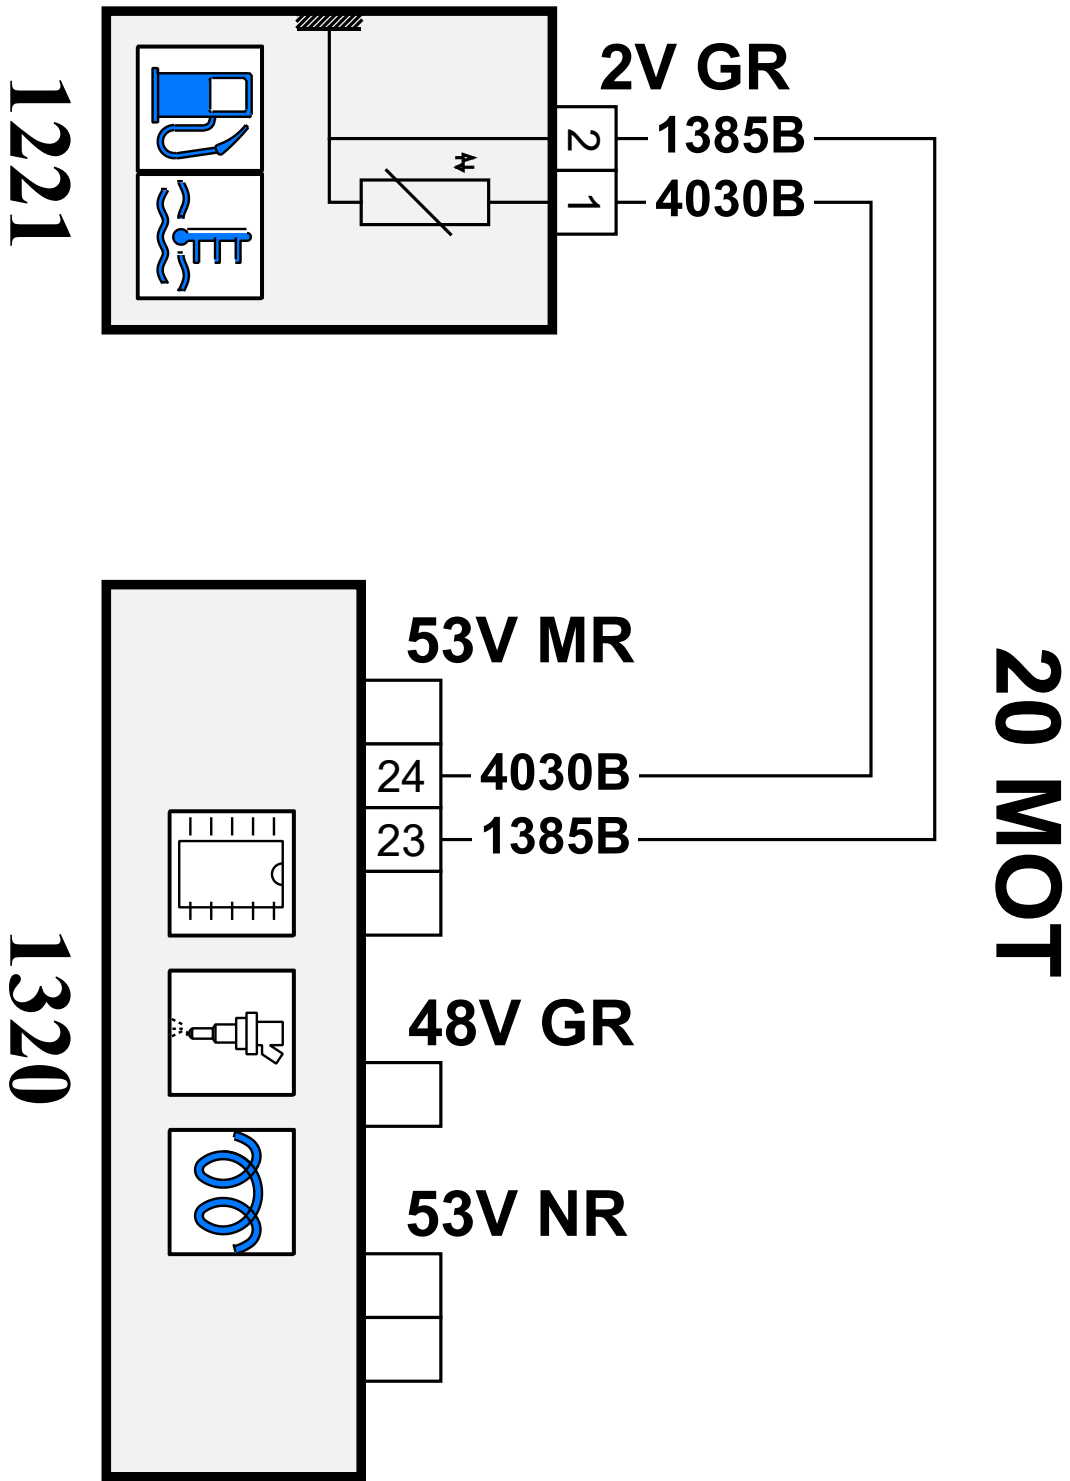

автомобиль : PARTNER КОММЕРЧЕСКИЙ ВАРИАНТ (B9)	номер VIN: VF37L9HECCJ610450 / OPR : 12951		
область	силовой агрегат	функция	электронный впрыск
составные части	1221 датчик температуры топлива		

null

код элемента	назначение	информация
1221	pull	датчик температуры топлива
1320	pull	компьютер управления двигателем