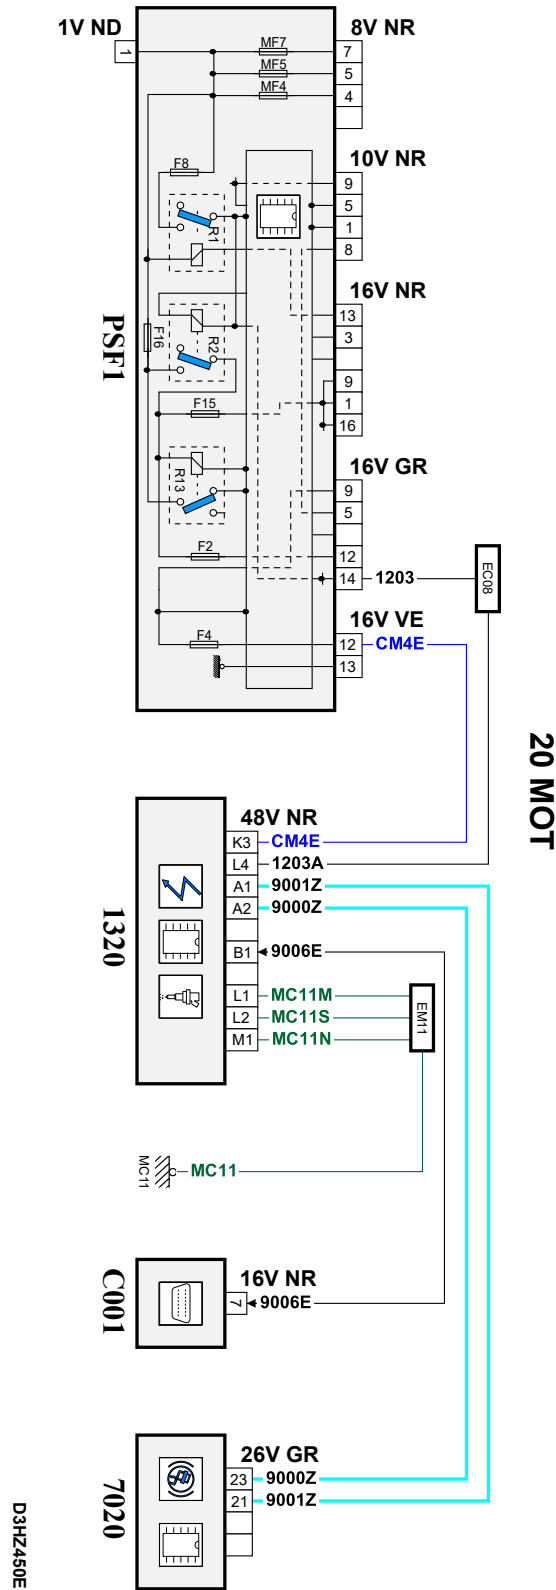

автомобиль : 206+ (Т3Е)	номер VIN: VF32MHFV0CY023324 / OPR : 12888		
область	силовой агрегат	функция	электронный впрыск
составные части	1320 компьютер управления двигателем		

null

D3HZ450E

собственность PSA Peugeot Citroen

18/02/2021

код элемента	назначение	информация
1320	pull	компьютер управления двигателем