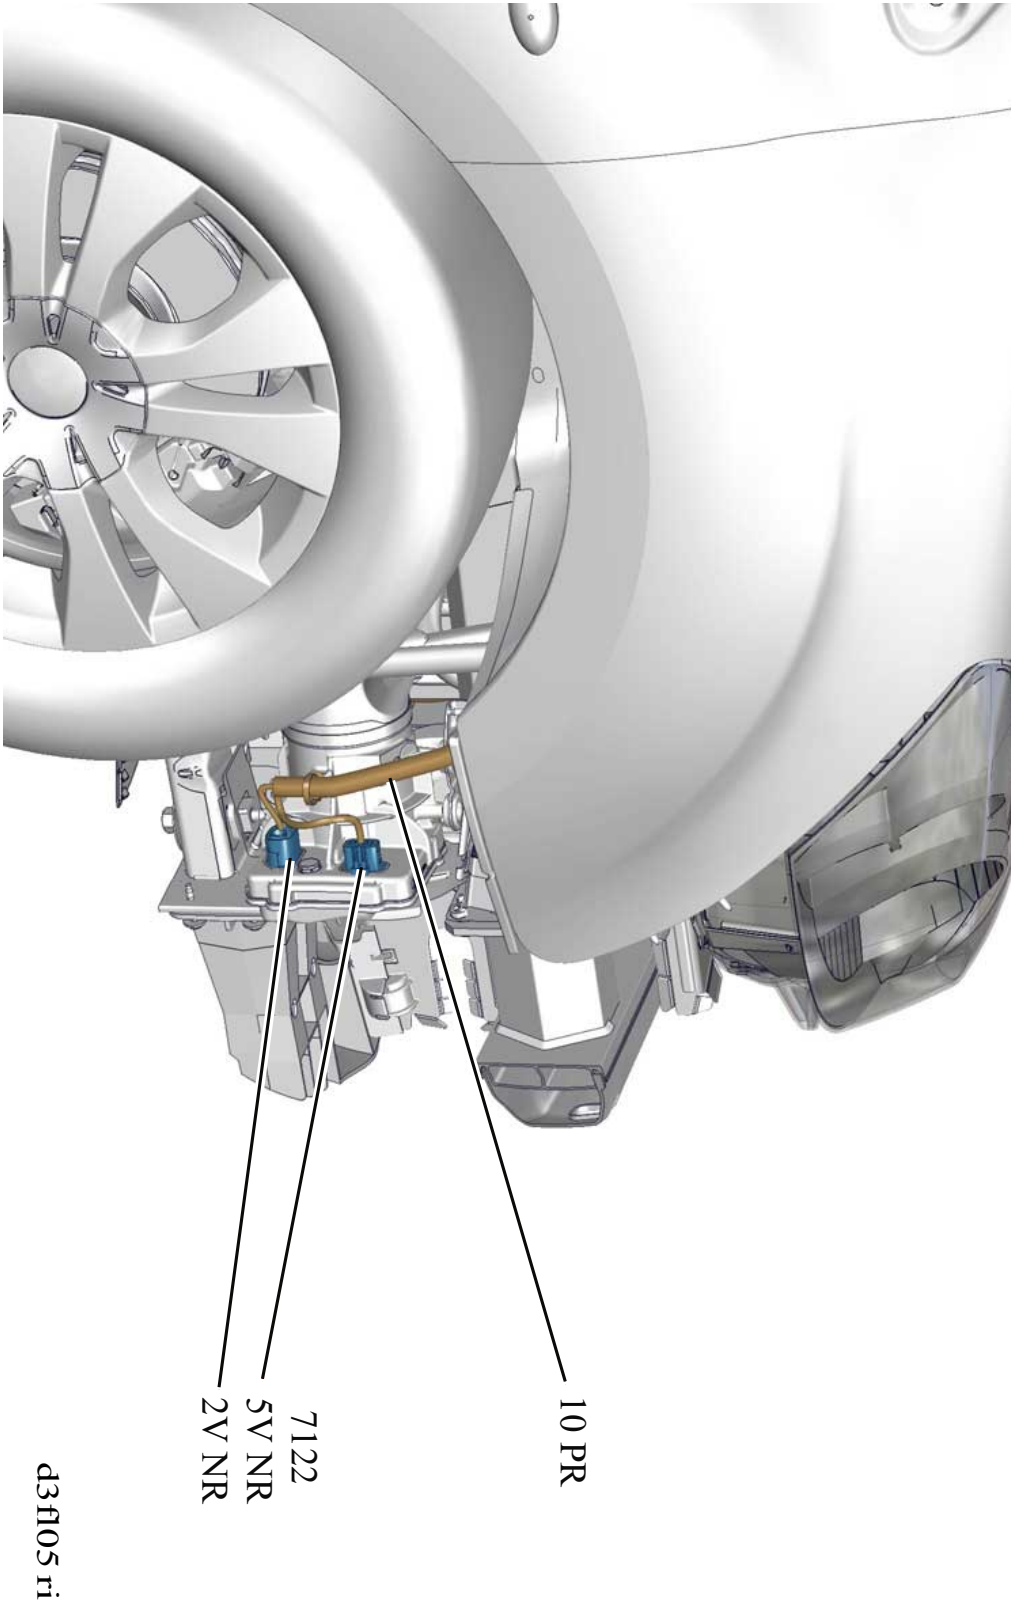

автомобиль : BERLINGO КОММЕРЧЕСКИЙ ВАРИАНТ (B9)	номер VIN: VF77J9HP8DJ690875 / OPR : 13356		
область	система помощи при вождении	функция	усилитель рулевого управления
составные части	7122 узел электронасоса рулевого усилителя / null		

код элемента	назначение	информация
7122	pull	узел электронасоса рулевого усилителя /