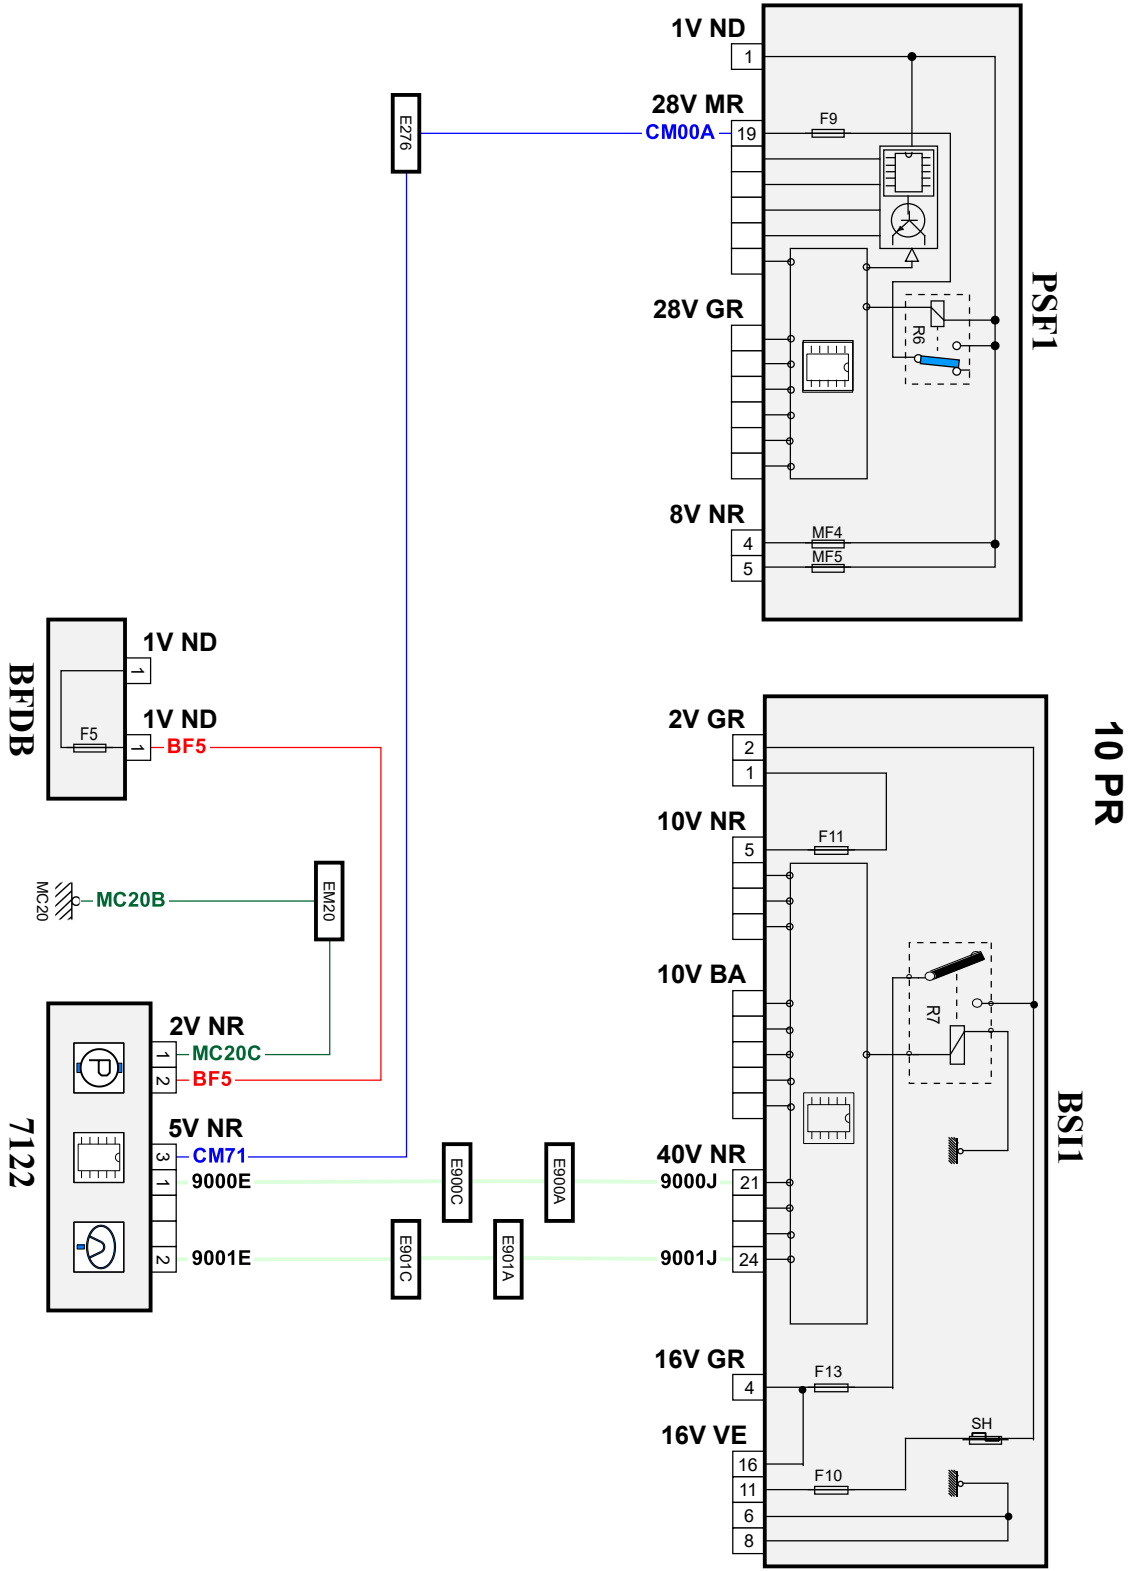

автомобиль : BERLINGO КОММЕРЧЕСКИЙ ВАРИАНТ (B9)	номер VIN: VF77J9HP8DJ690875 / OPR : 13356
область система помощи при вождении	функция усилитель рулевого управления
составные части 7122 узел электронасоса рулевого усилителя /	

null

ДЭНЗАСИЕ

код элемента	назначение	информация
7122	null	узел электронасоса рулевого усилителя /
BFDB	null	блок предохранителей аккумуляторной батареи
BSI1	null	интеллектуальный коммутационный блок
E276	null	сращивание информационного провода (или эквипотенциального 276)
E900A	null	сращивание информационного провода (или эквипотенциального 276A)
E900C	null	сращивание информационного провода (или эквипотенциального 900C)
E901A	null	сращивание информационного провода (или эквипотенциального 901A)
E901C	null	сращивание информационного провода (или эквипотенциального 901C)
EM20	null	сращивание массы (точка соединения с массой номер 20)
MC20B	null	точка соединения с массой кузова номер 20
PSF1	null	сервисная панель - модуль предохранителей в моторном отсеке