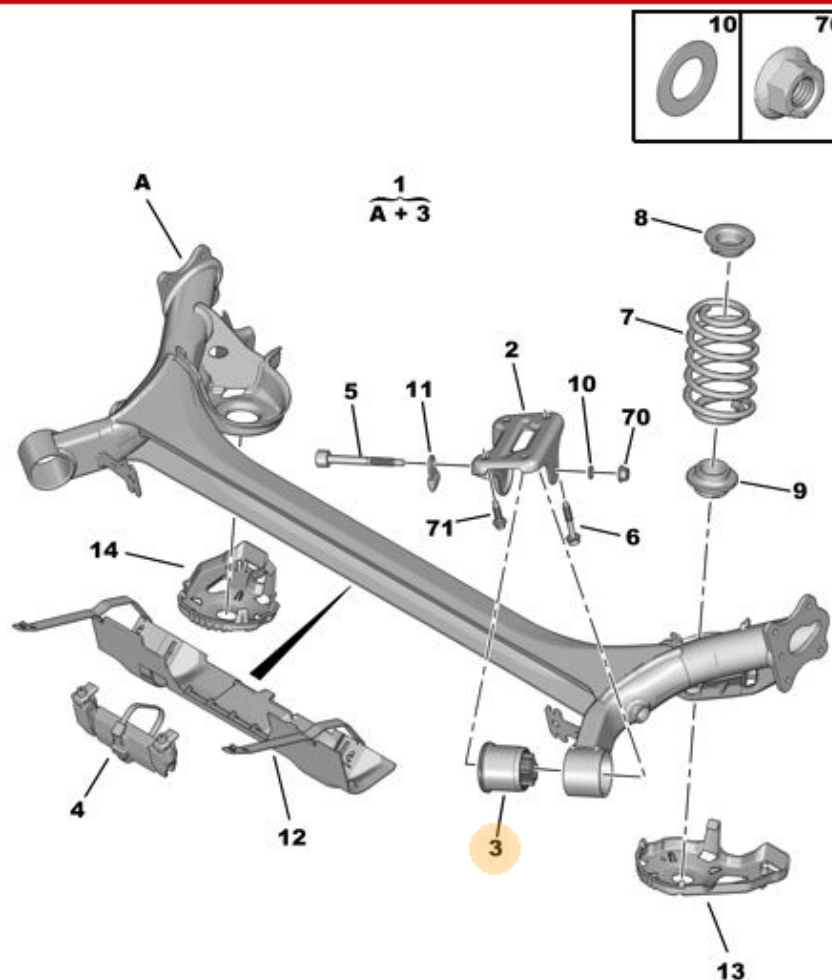

25.12.18
0530 03 4221 10A

БАЛКА ПОДВЕСКИ, ТОРСИОН,
ДВЕРНАЯ НИША

07/2011

00087538

01	5148 Y7	01	ПОПЕРЕЧИНА ЗАДНЕЙ ПОДВЕСКИ	
02	5156 14	02	КРЫШКА ШАРНИРА ЗАДНЕГО РЫЧАГА	
03	5131 C4	02	ШАРНИРЫ ЗАДНЕЙ ПОДВЕСКИ AV	
04	5131 H6	01	ДЕМПФЕР ВИБРАЦИЙ ЗАДН. РЫЧАГА ASS	
05	5153 37	02	БОЛТ КРЕПЛ ПРУЖИНЫ ЗАДН ПОДВЕС 12X125-130	
06	5153 27	04	БОЛТ 10X150-65	
07	5102 W4	02	ПРУЖИНА ЗАДНЕЙ ПОДВЕСКИ МЕТКА 4 ГОЛУБОГО ЦВЕТА	
08	5165 30	02	ЧАШКА ВЕРХН ЗАДНЕЙ ПРУЖИНЫ	
09	5164 36	02	ЧАШКА НИЖНЯЯ ЗАДНЕЙ ПРУЖИНЫ	
10	5133 28	02	ШАЙБА ПРОМЕЖУТОЧНАЯ	
11	5160 10	02	АМОРТИЗАТОР ЗАДНЕЙ ПОПЕРЕЧИНЫ	
12	5146 29	01	ЗАЩИТНЫЙ ЭКРАН ЗАДН ПОПЕРЕЧИНЫ	
13	96 763 743 80	01	ЗАЩИТНЫЙ ЭКРАН ЗАДН ПОПЕРЕЧИНЫ ЛЕВЫЙ	
14	96 763 742 80	01	ЗАЩИТНЫЙ ЭКРАН ЗАДН ПОПЕРЕЧИНЫ ПРАВЫЙ	
70	6936 65	02	(MUL) ГАЙКА С БУРТИКОМ 12X125-11,6-25	
71	6925 V7 RP 16 096 685 80	04 01	БОЛТ С БУРТИКОМ НЕТЕРЯЕМЫЙ M10X150-40	