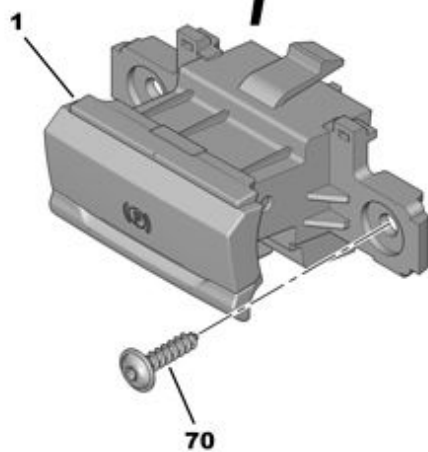

12.04.18
0570 04 4555 01A

РУЧНОЙ ТОРМОЗ

01	96 781 160 VV	01	ВКЛЮЧ ВТОРИЧН ТОРМОЗ СИСТЕМЫ
70	96 753 802 80	02	(MUL) БОЛИТ RLX DIAM 4,5 LONG 19