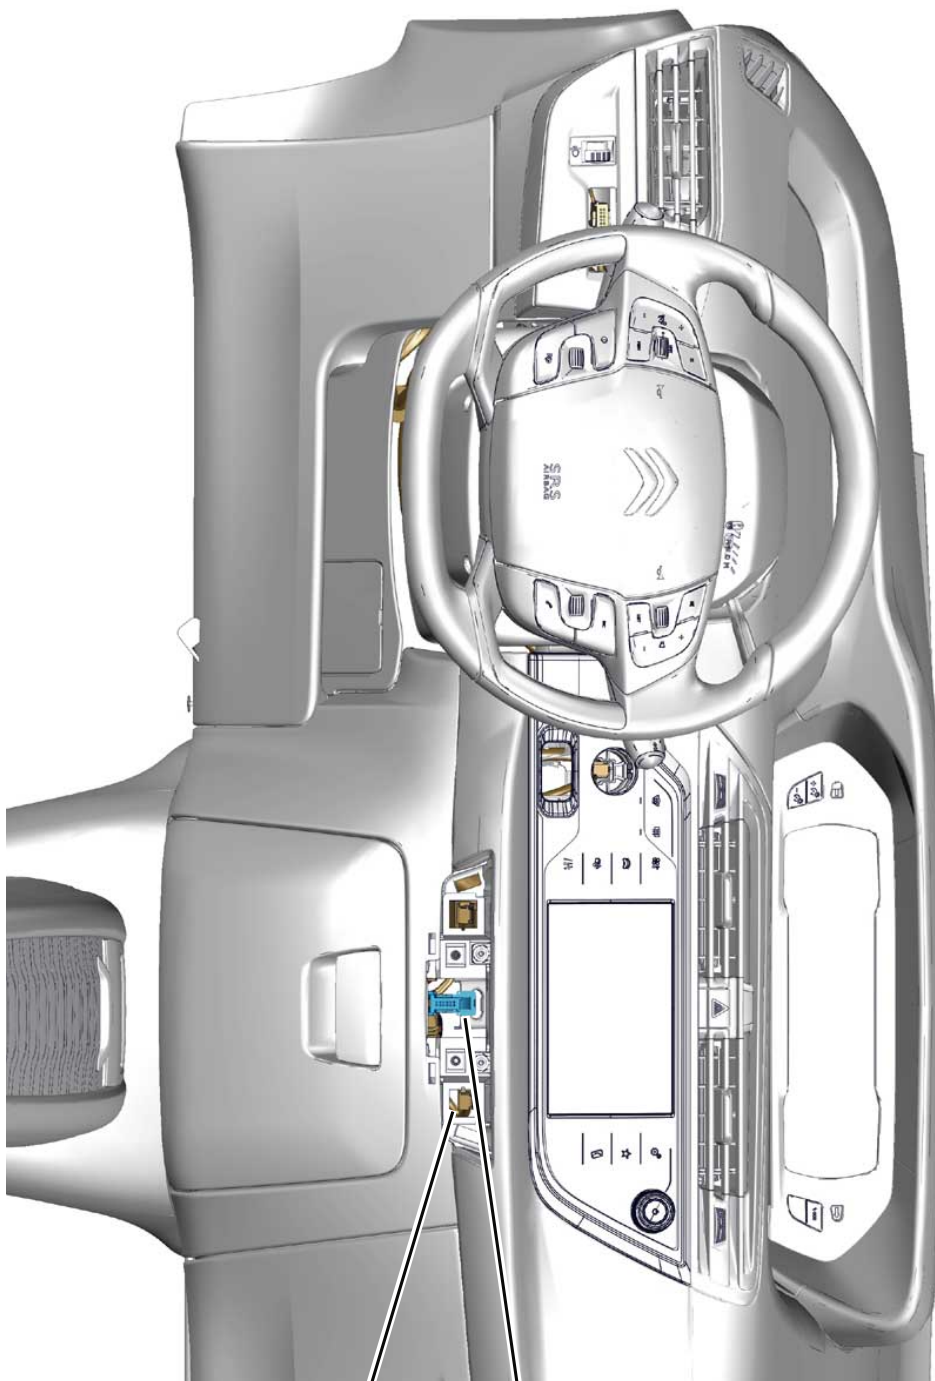

автомобиль : C4 PICASSO / C4 SPACETOURER (B78)	номер VIN: VF73A9HC8EJ687344 / OPR : 13707		
область	система помощи при вождении	функция	электрический стояночный тормоз
составные части	7092 электрическое включение электрического стояночного тормоза		

null

7092  
12V BE  
50 P/B

d3c zessi i

собственность PSA Peugeot Citroen

07/12/2020

код элемента	назначение	информация
7092	pull	электрическое включение электрического стояночного тормоза