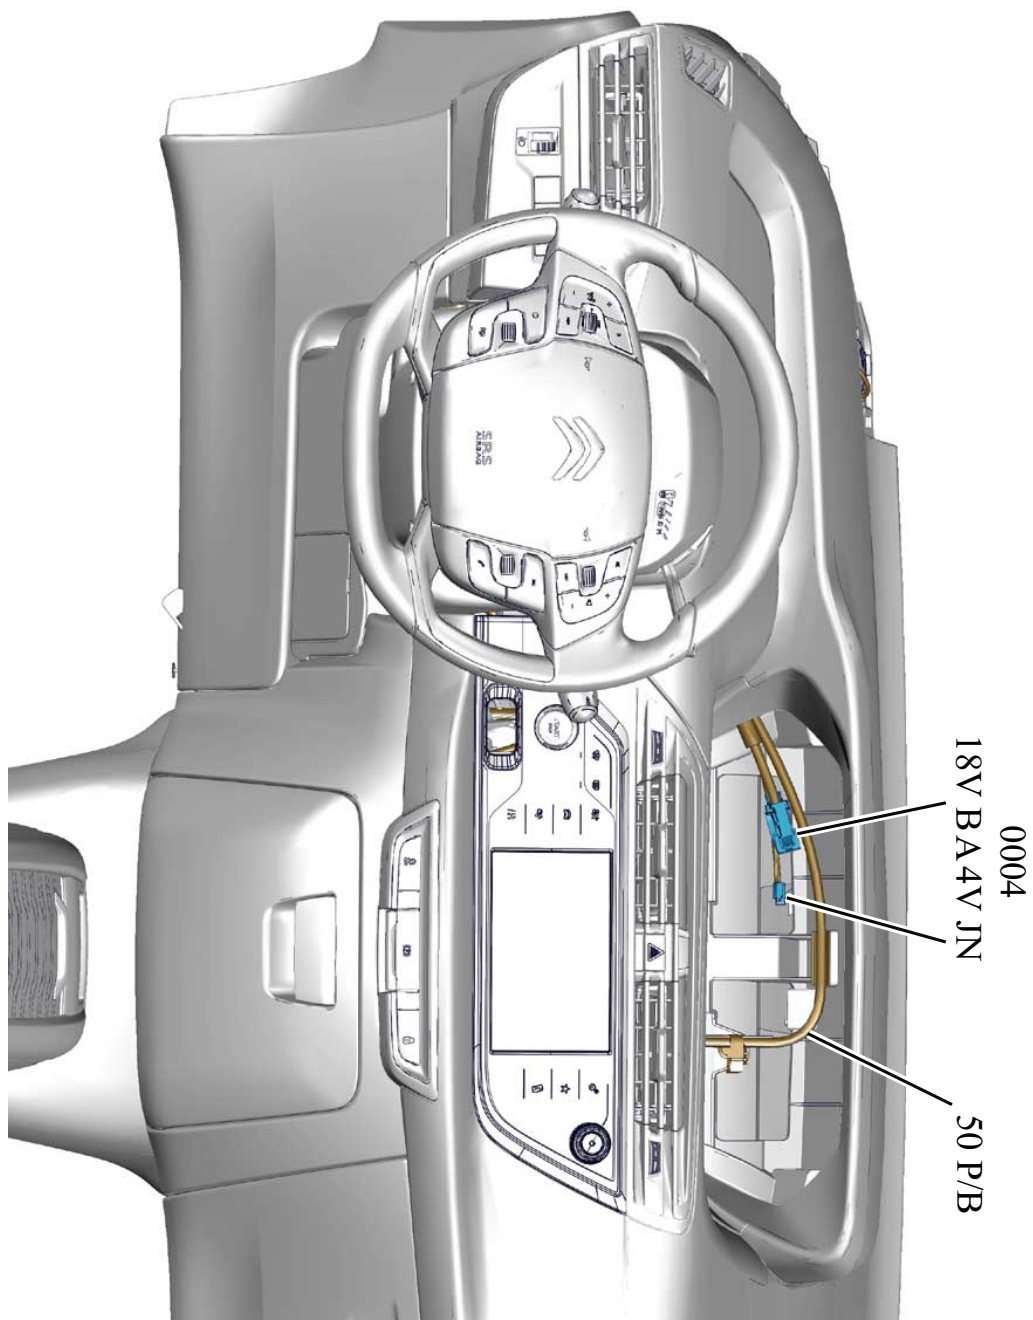

автомобиль : C4 PICASSO / C4 SPACETOURER (B78)	номер VIN: VF73A9HC8EJ687344 / OPR : 13707		
область	система помощи при вождении	функция	слежение за боковой траекторией
составные части	0004 панель приборов // интеллектуальная панель приборов /		

null

d3c zesi d i

код элемента	назначение	информация
0004	pull	панель приборов / / интеллектуальная панель приборов /