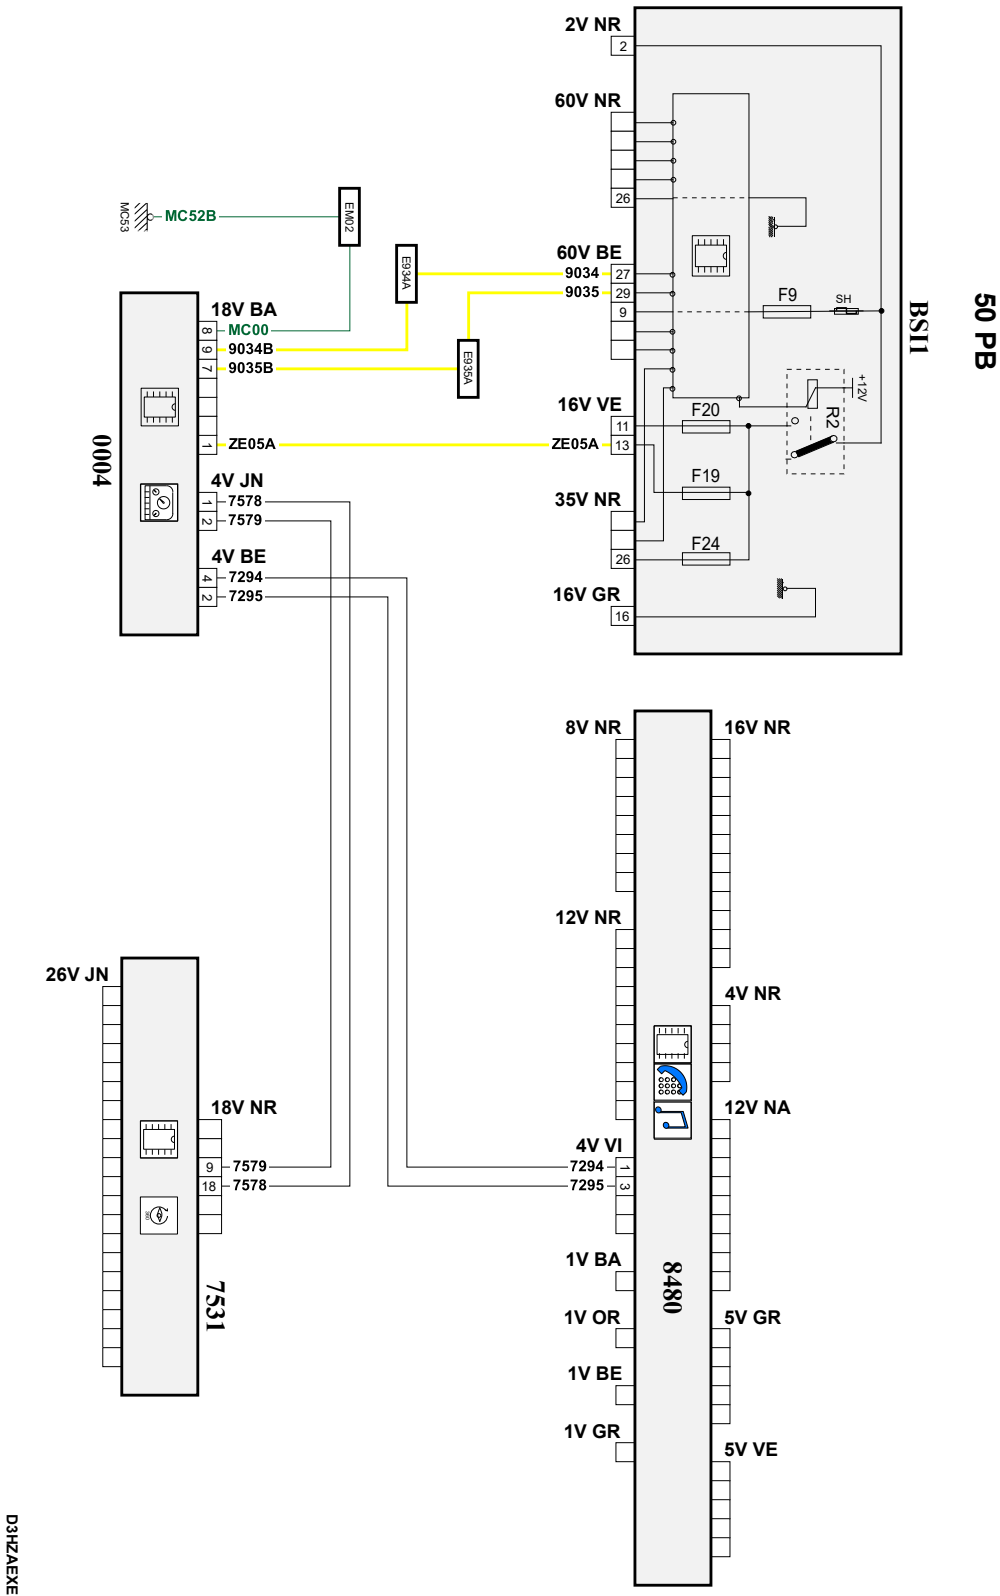

автомобиль : C4 PICASSO / C4 SPACETOURER (B78)		номер VIN: VF73A9HC8EJ687344 / OPR : 13707	
область	система помощи при вождении	функция	слежение за боковой траекторией
составные части		0004 панель приборов // интеллектуальная панель приборов /	

null

ДЭНЗАЕКЕ

собственность PSA Peugeot Citroen

03/12/2020

код элемента	назначение	информация
0004	null	панель приборов / / интеллектуальная панель приборов /
7531	null	компьютер панорамного обзора /
8480	null	радионавигация / автомагнитола с выходом в Интернет / блок телематики
BSI1	null	интеллектуальный коммутационный блок
E934A	null	сращивание информационного провода (или эквипотенциального 934)
E935A	null	сращивание информационного провода (или эквипотенциального 935)
EM02	null	сращивание массы (точка соединения с массой номер 02)
MC53A	null	точка соединения с массой кузова номер 53