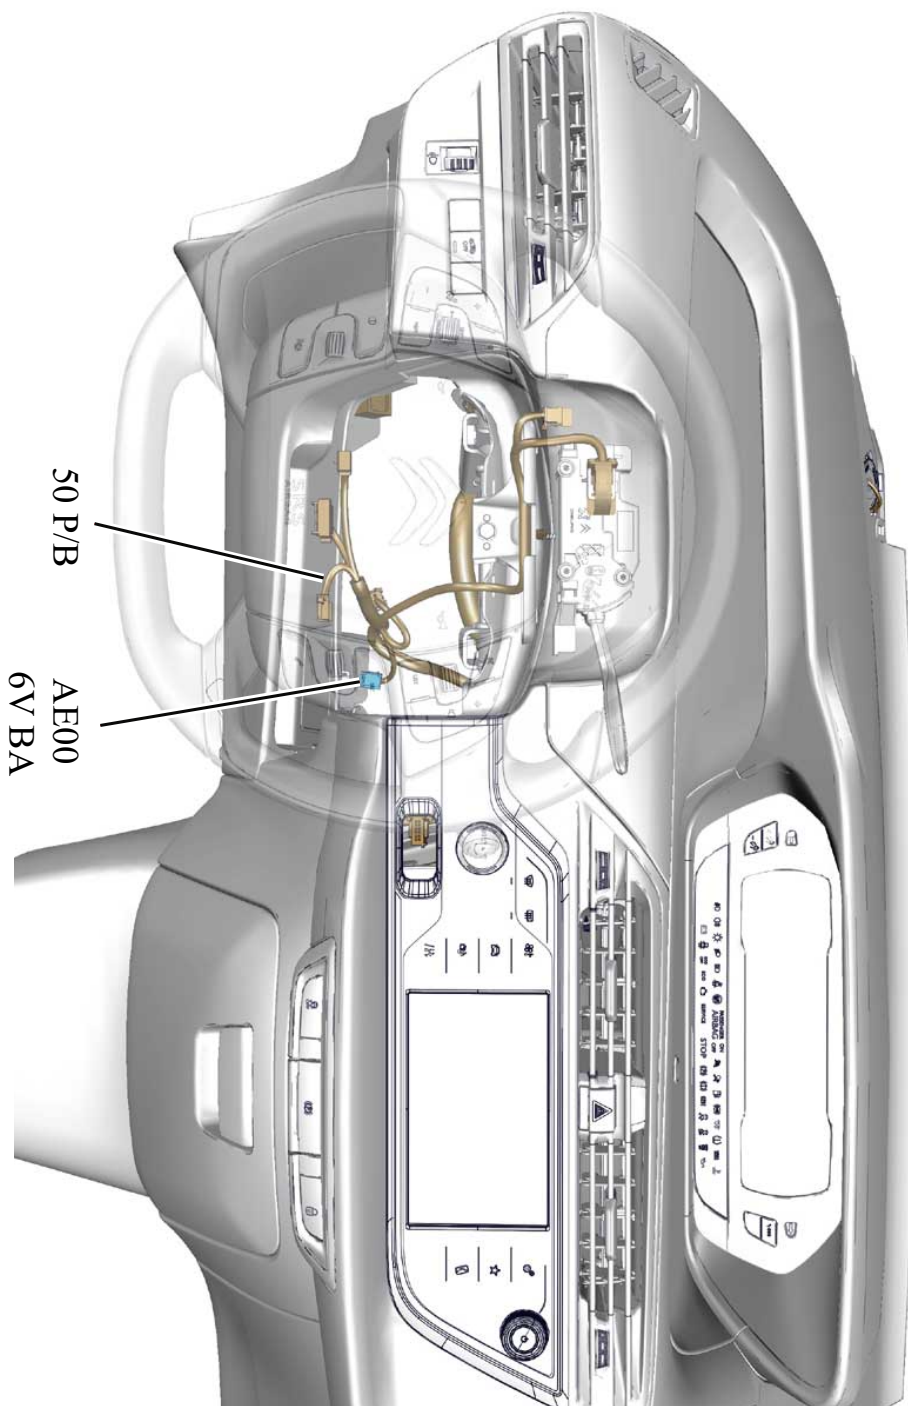

автомобиль : C4 PICASSO / C4 SPACETOURER (B78)		номер VIN: VF73A9HC8EJ687344 / OPR : 13707	
область	система помощи при вождении	функция	слежение за боковой траекторией
составные части	AE00 электрическая блокировка рулевого колеса		

null

50 P/B
AE00
6V BA

d3c zet2 i

код элемента	назначение	информация
AE00	null	электрическая блокировка рулевого колеса