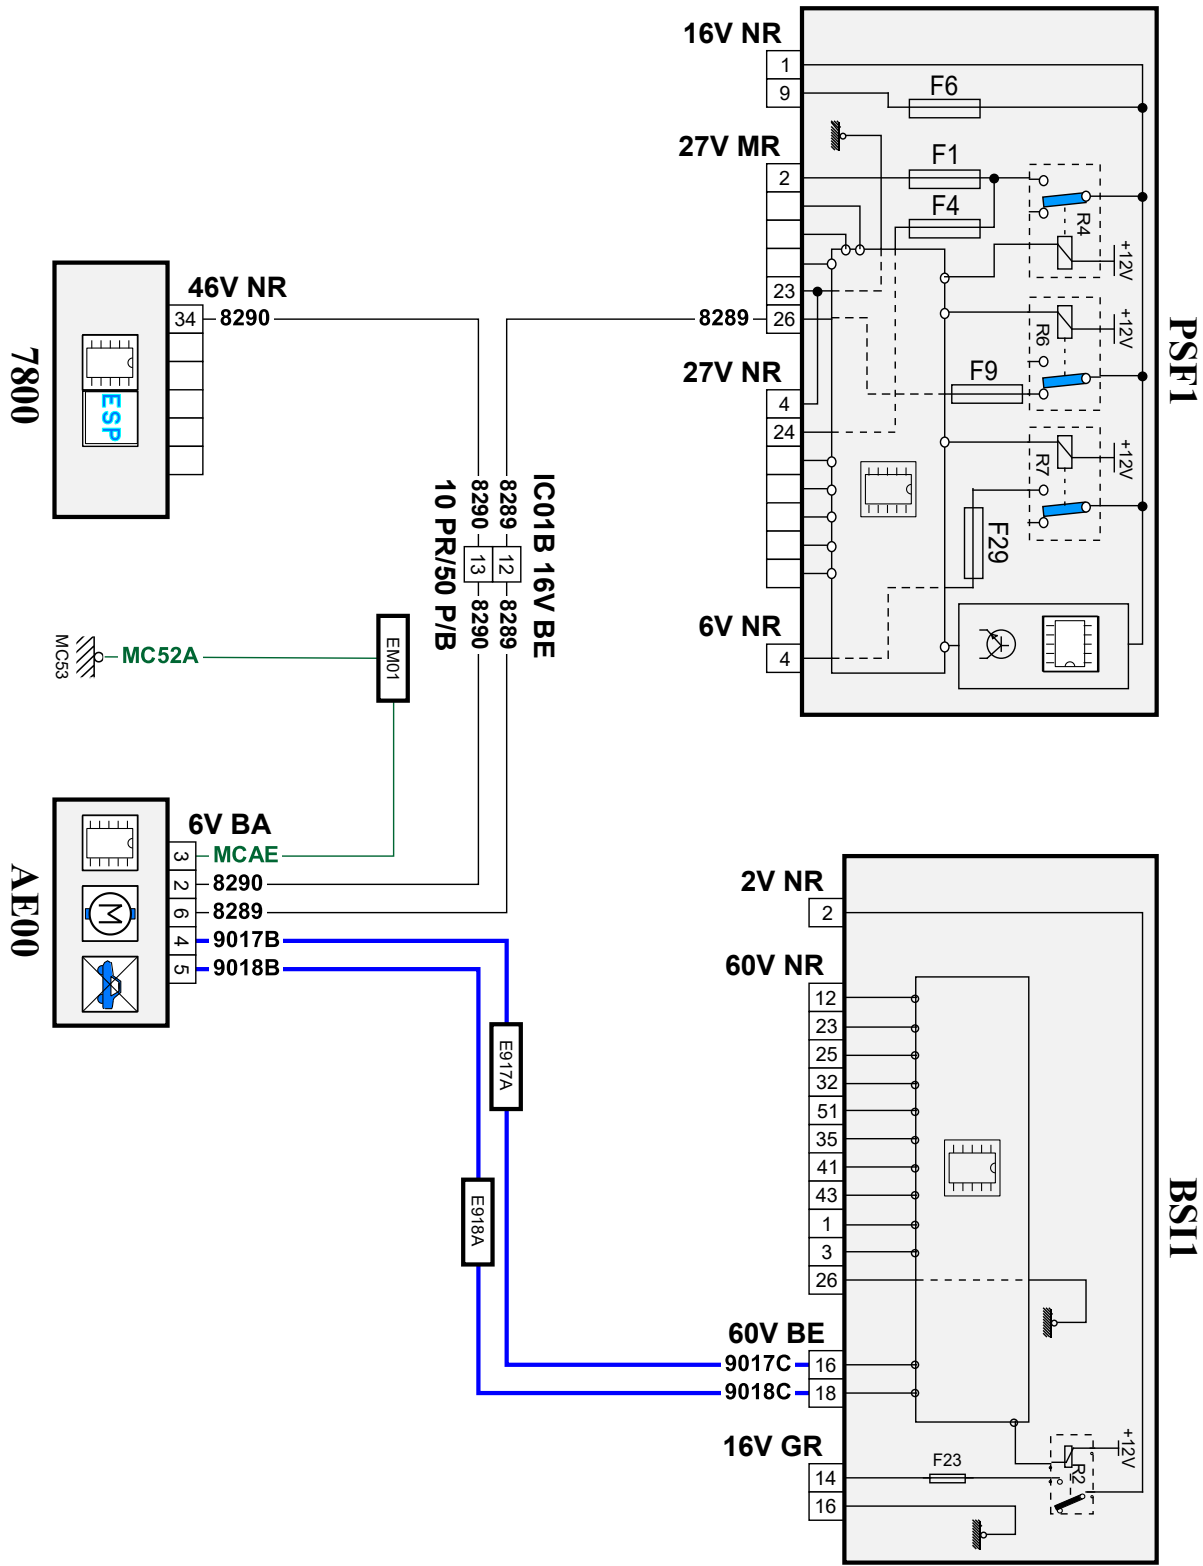

автомобиль : C4 PICASSO / C4 SPACETOURER (B78)		номер VIN: VF73A9HC8EJ687344 / OPR : 13707	
область	система помощи при вождении	функция	слежение за боковой траекторией
составные части		AE00 электрическая блокировка рулевого колеса	

null

D3HZAERE

код элемента	назначение	информация
7800	null	calculateur controle de stabilite
AE00	null	электрическая блокировка рулевого колеса
BSI1	null	интеллектуальный коммутационный блок
E917A	null	сращивание информационного провода (или эквипотенциального 917A)
E918A	null	сращивание информационного провода (или эквипотенциального 918A)
EM01	null	сращивание массы (точка соединения с массой номер 01)
MC53A	null	точка соединения с массой кузова номер 53
PSF1	null	сервисная панель - модуль предохранителей в моторном отсеке