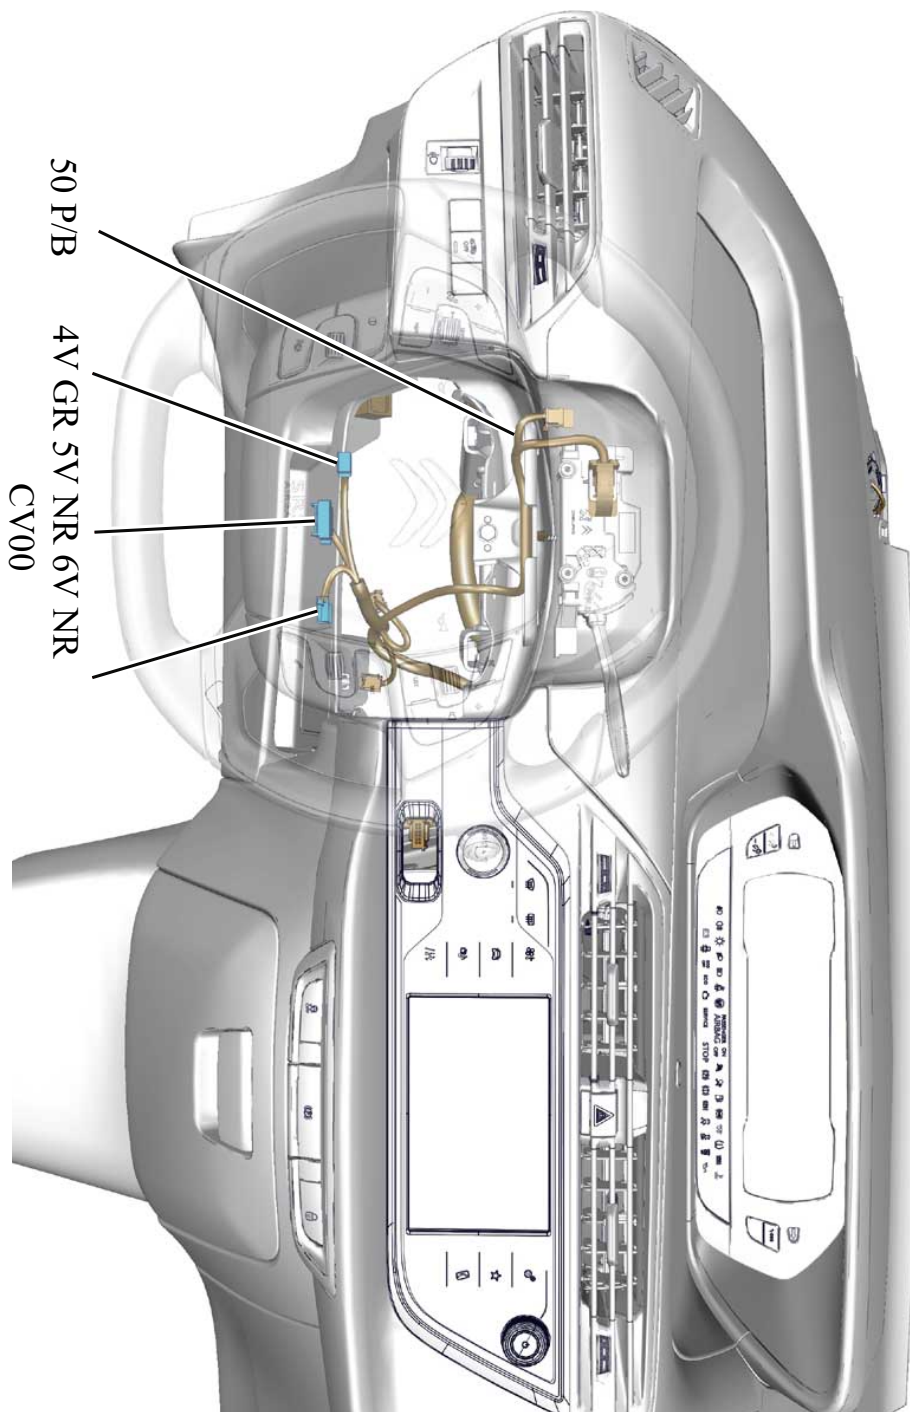

автомобиль : C4 PICASSO / C4 SPACETOURER (B78)		номер VIN: VF73A9HC8EJ687344 / OPR : 13707	
область	система помощи при вождении	функция	слежение за боковой траекторией
составные части	CV00 подрулевой переключатель		

null

d3c zet4 i

код элемента	назначение	информация
CV00	null	подрулевой переключатель