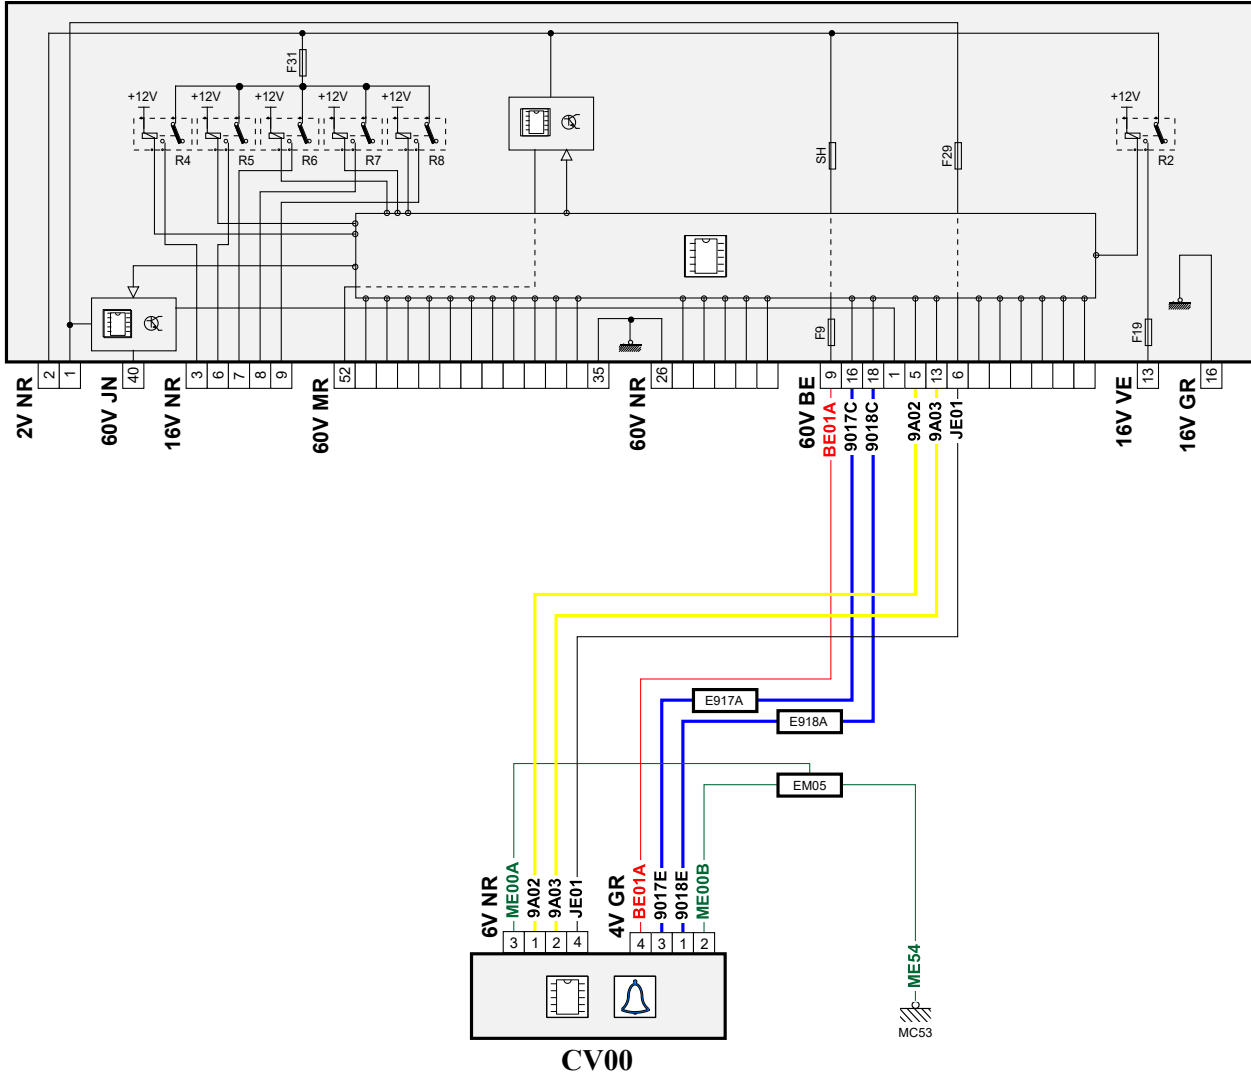

автомобиль : C4 PICASSO / C4 SPACETOURER (B78)		номер VIN: VF73A9HC8EJ687344 / OPR : 13707	
область	система помощи при вождении	функция	слежение за боковой траекторией
составные части	CV00 подрулевой переключатель		

null

50 P/B

BSI1

D3HZ7Z2E

код элемента	назначение	информация
BSI1	null	интеллектуальный коммутационный блок
CV00	null	подрулевой переключатель
E917A	null	сращивание информационного провода (или эквипотенциального 917A)
E918A	null	сращивание информационного провода (или эквипотенциального 918A)
EM05	null	сращивание массы (точка соединения с массой номер 05)
MC53F	null	точка соединения с массой кузова номер 53