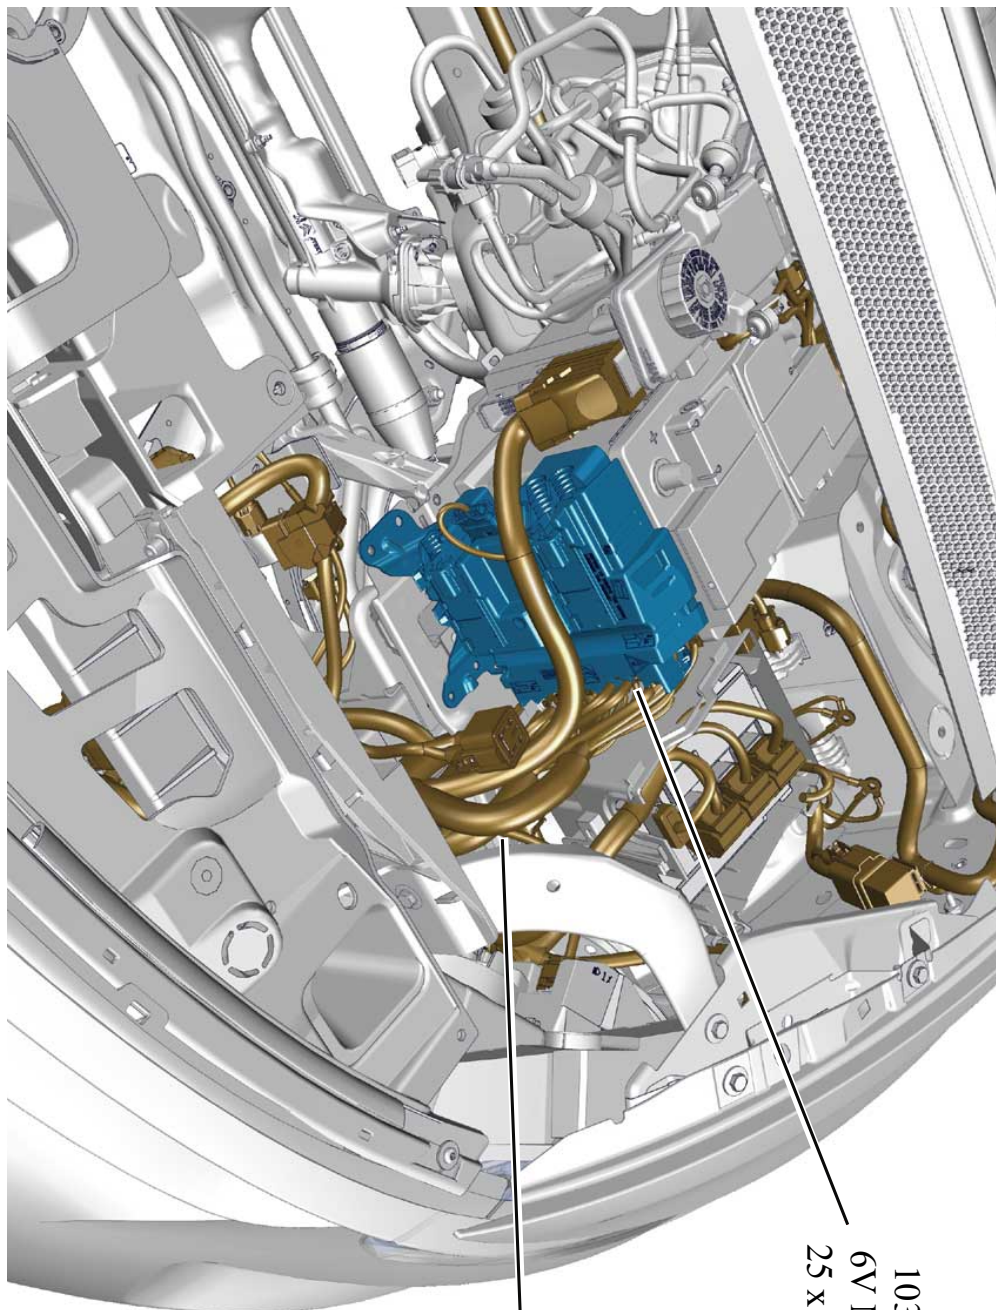

автомобиль : C4 PICASSO / C4 SPACETOURER (B78)		номер VIN: VF73A9HC8EJ687344 / OPR : 13707	
область	система помощи при вождении	функция	слежение за боковой траекторией
составные части	1032 блок защиты и управления различными видами электрического питания		

null

1032
6V MR
25 x 1V

10 PR

d3czf0b1

код элемента	назначение	информация
1032	pull	блок защиты и управления различными видами электрического питания