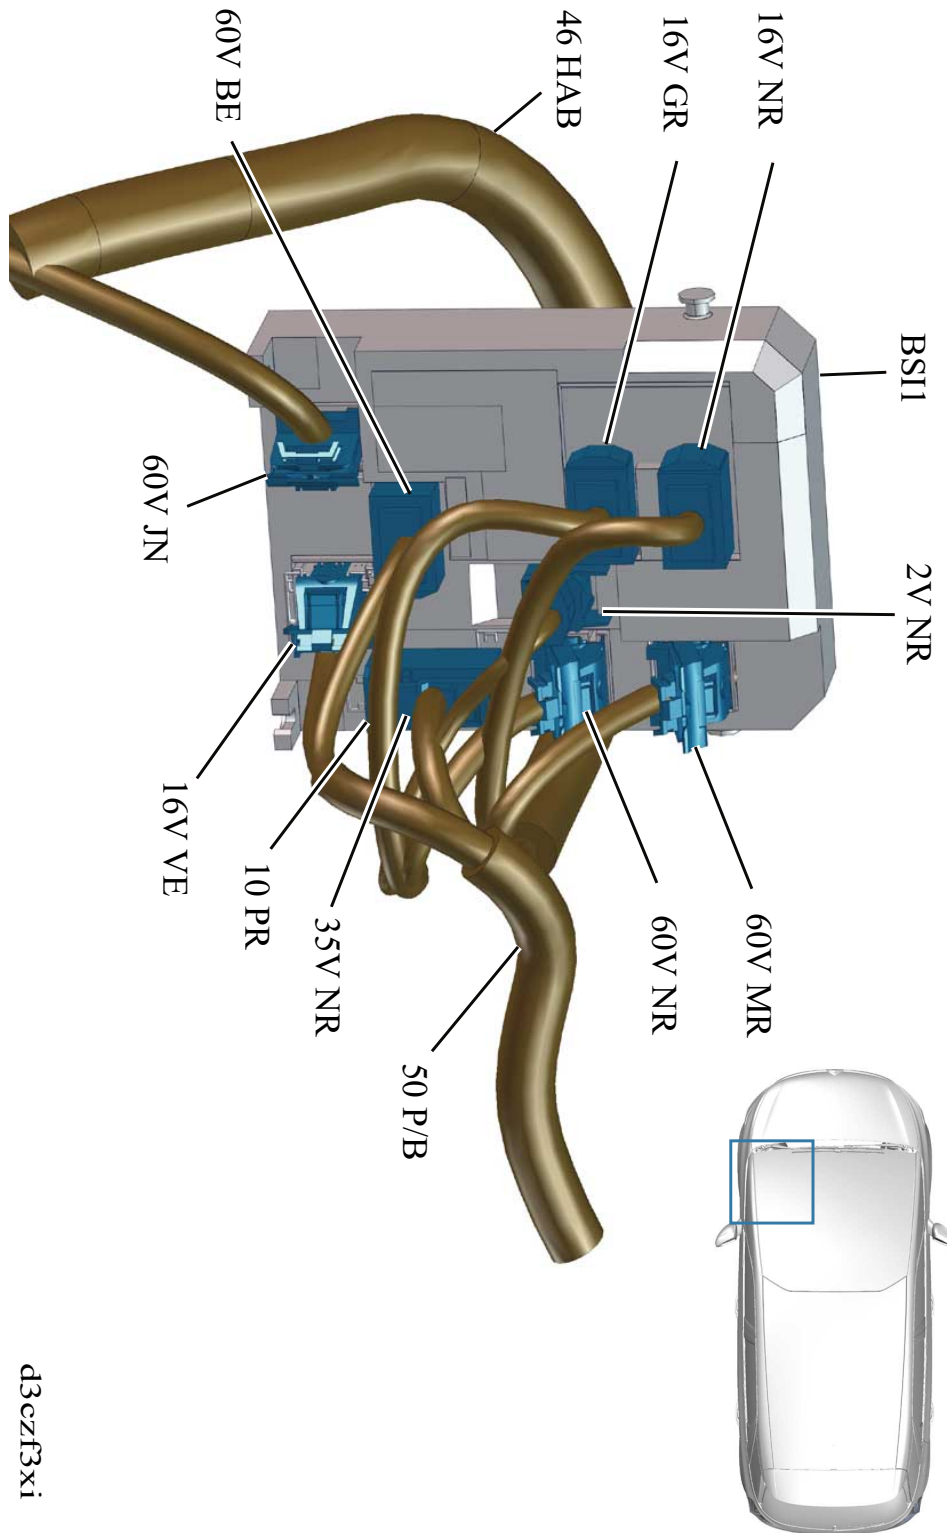

автомобиль : C4 PICASSO / C4 SPACETOURER (B78)		номер VIN: VF73A9HC8EJ687344 / OPR : 13707	
область	система помощи при вождении	функция	слежение за боковой траекторией
составные части		BSI1 интеллектуальный коммутационный блок	

null

d3czf3xi

код элемента	назначение	информация
BSI1	null	интеллектуальный коммутационный блок