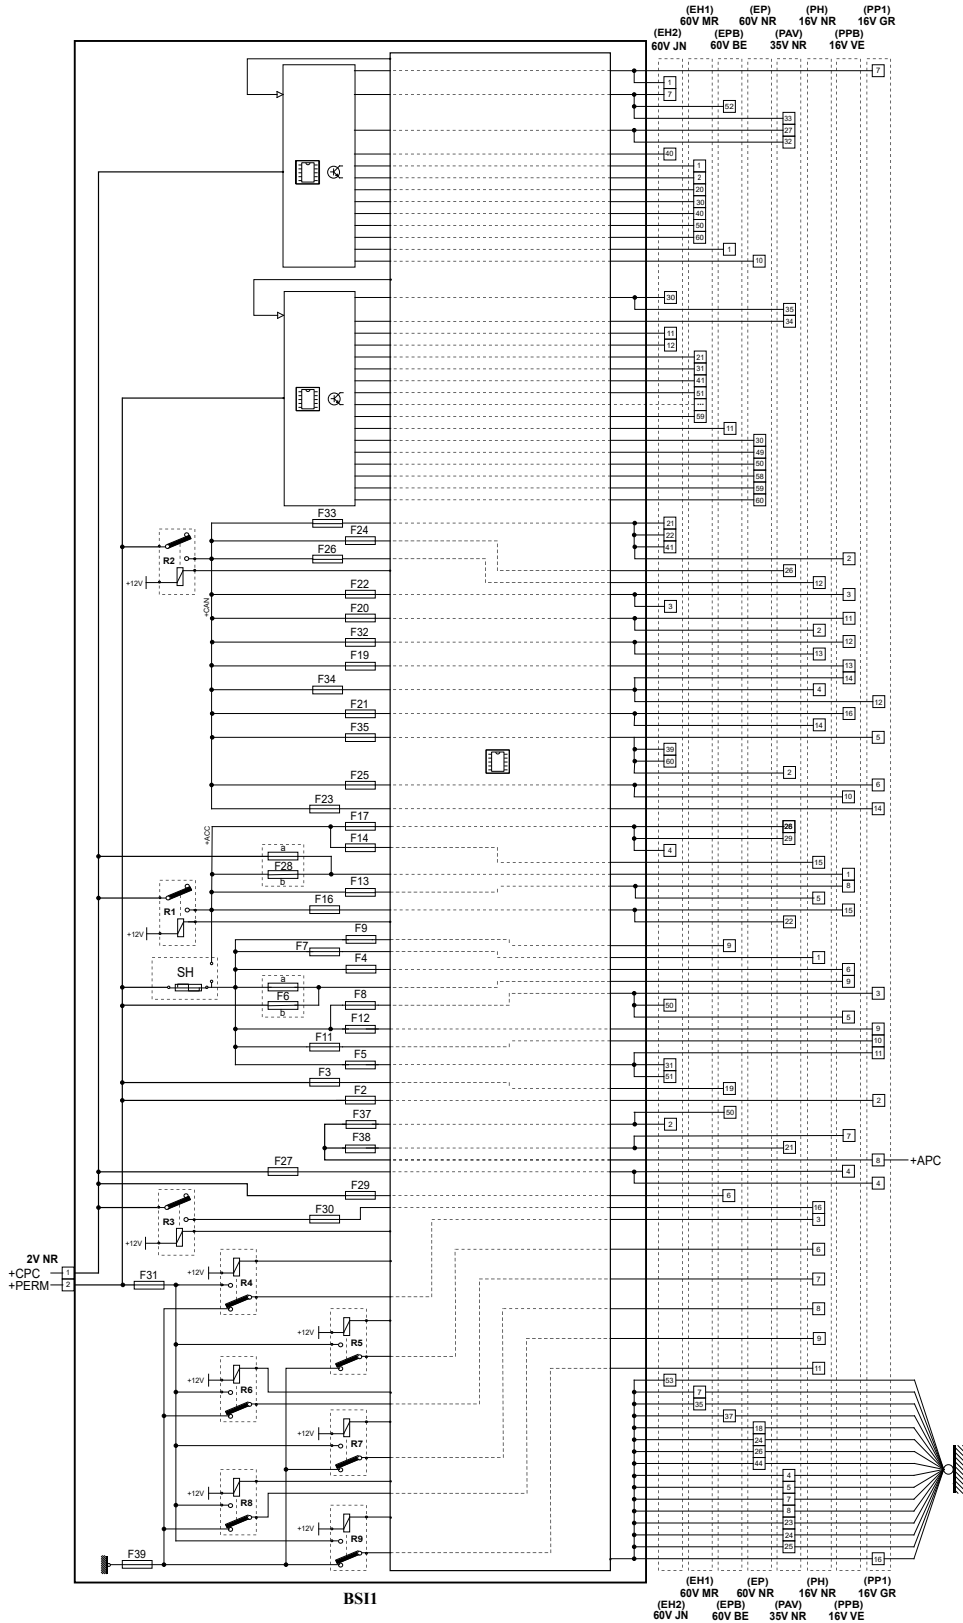

автомобиль : C4 PICASSO / C4 SPACETOURER (B78)		номер VIN: VF73A9HC8EJ687344 / OPR : 13707	
область	система помощи при вождении	функция	слежение за боковой траекторией
составные части		BSI1 интеллектуальный коммутационный блок	

null

собственность PSA Peugeot Citroen

03/12/2020

код элемента	назначение	информация
BSI1	null	интеллектуальный коммутационный блок