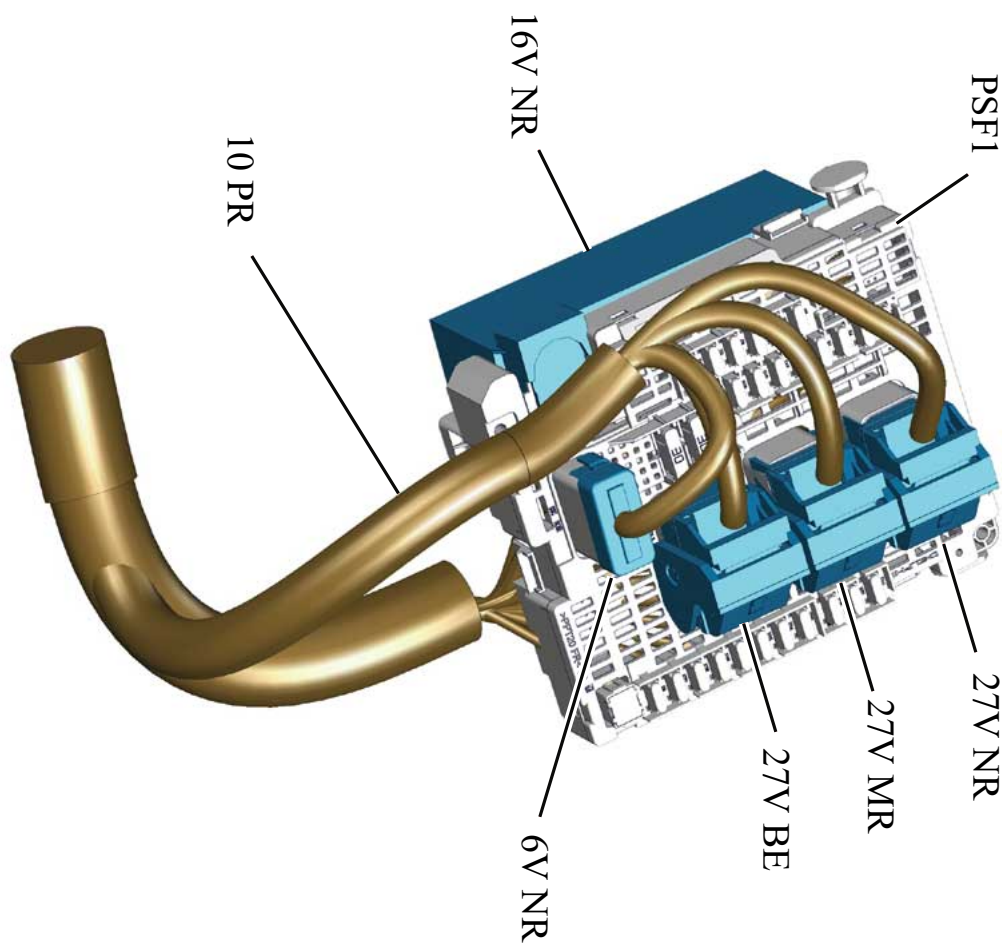

автомобиль : C4 PICASSO / C4 SPACETOURER (B78)		номер VIN: VF73A9HC8EJ687344 / OPR : 13707	
область	система помощи при вождении	функция	слежение за боковой траекторией
составные части	PSF1 сервисная панель - модуль предохранителей в моторном отсеке		

null

d3czf3yi

код элемента	назначение	информация
PSF1	pull	сервисная панель - модуль предохранителей в моторном отсеке